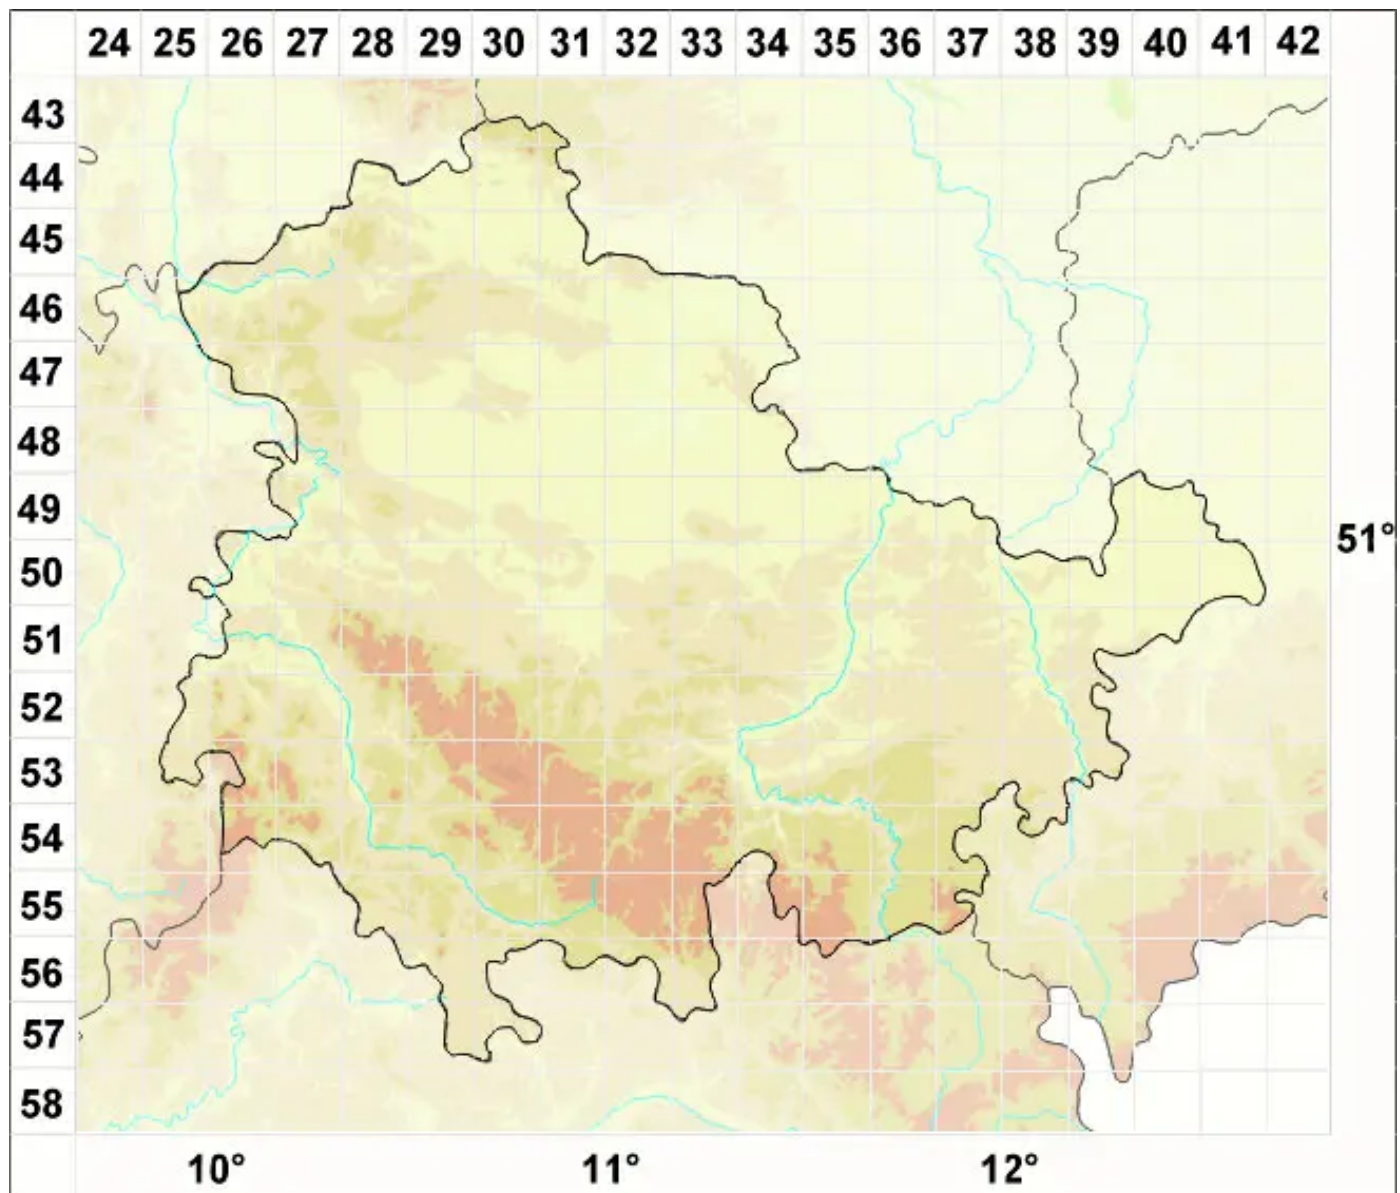

Carbonea distans (Kremp.) Hafellner & Obermayer

Alpen-Karbonflechte i.w.S.

Legende:

- Symbole:**
- Ausgefülltes Symbol:
Zeitraum von 1980 bis heute (Aktuelle Angabe)
 - Leeres Symbol:
Zeitraum vor 1980 (Altangabe)
 - Quadrat: Herbarbeleg