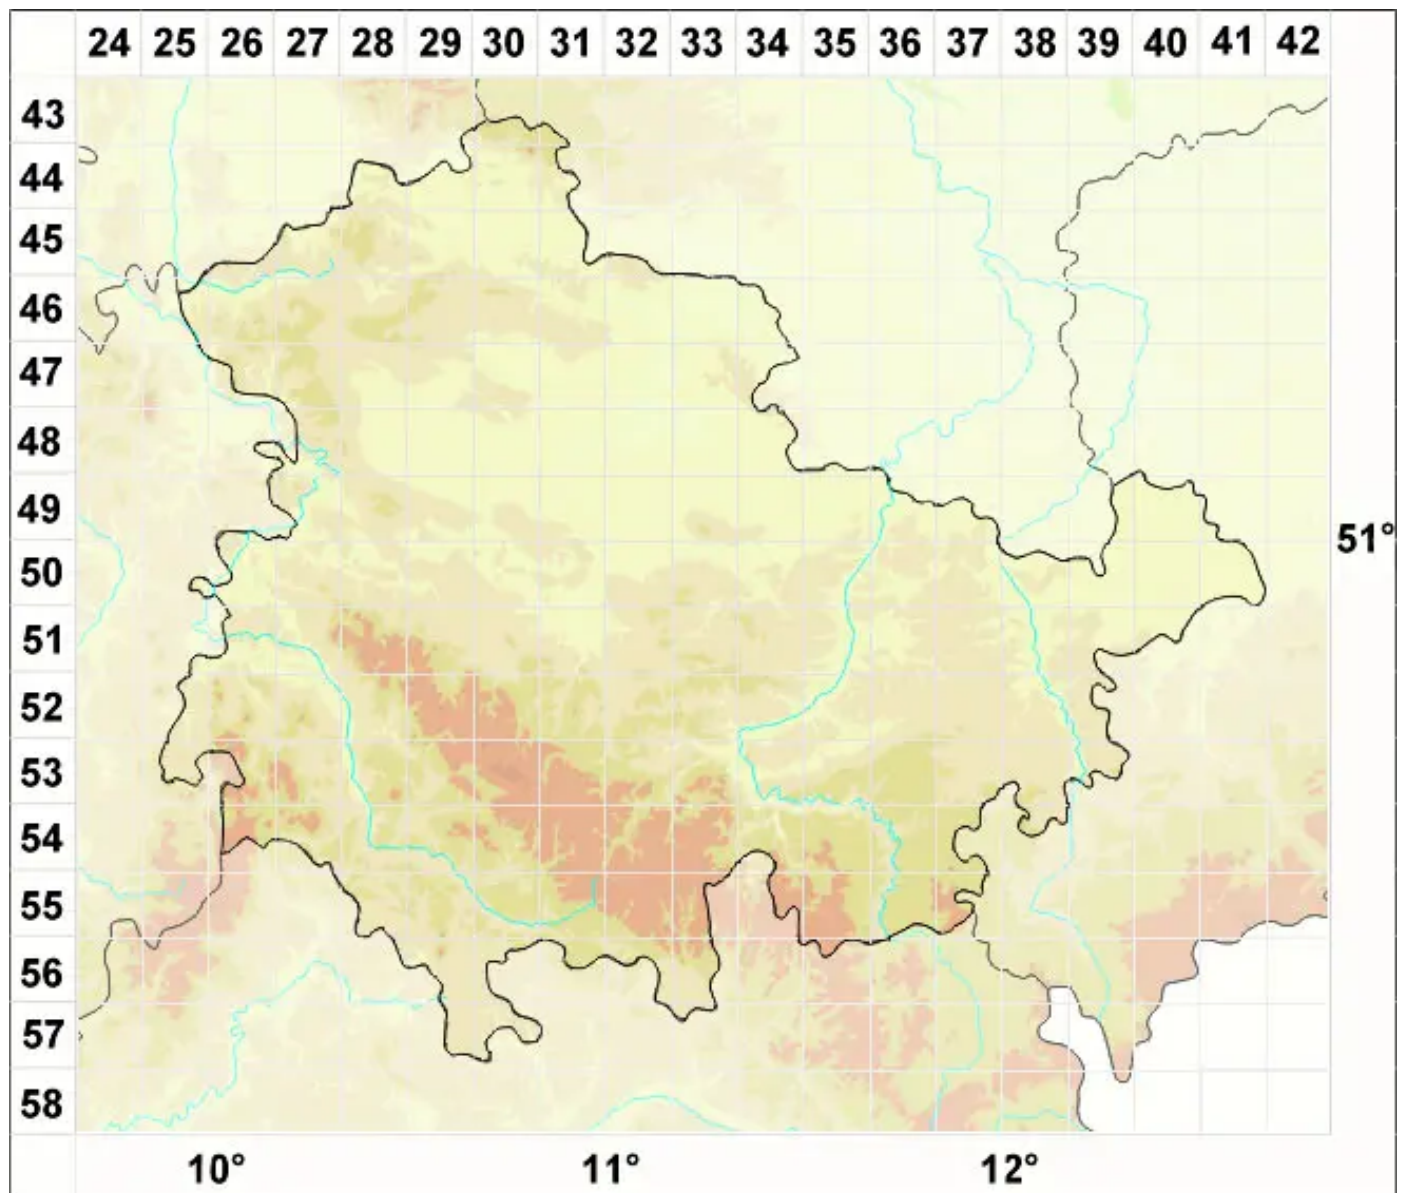

Carbonea distans (Kremp.) Hafellner & Obermayer

Alpen-Karbonflechte i.w.S.

Legende:

- Symbole:**
- Ausgefülltes Symbol:
Zeitraum von 1980 bis heute (Aktuelle Angabe)
 - Leeres Symbol:
Zeitraum vor 1980 (Altangabe)
 - Quadrat: Herbarbeleg