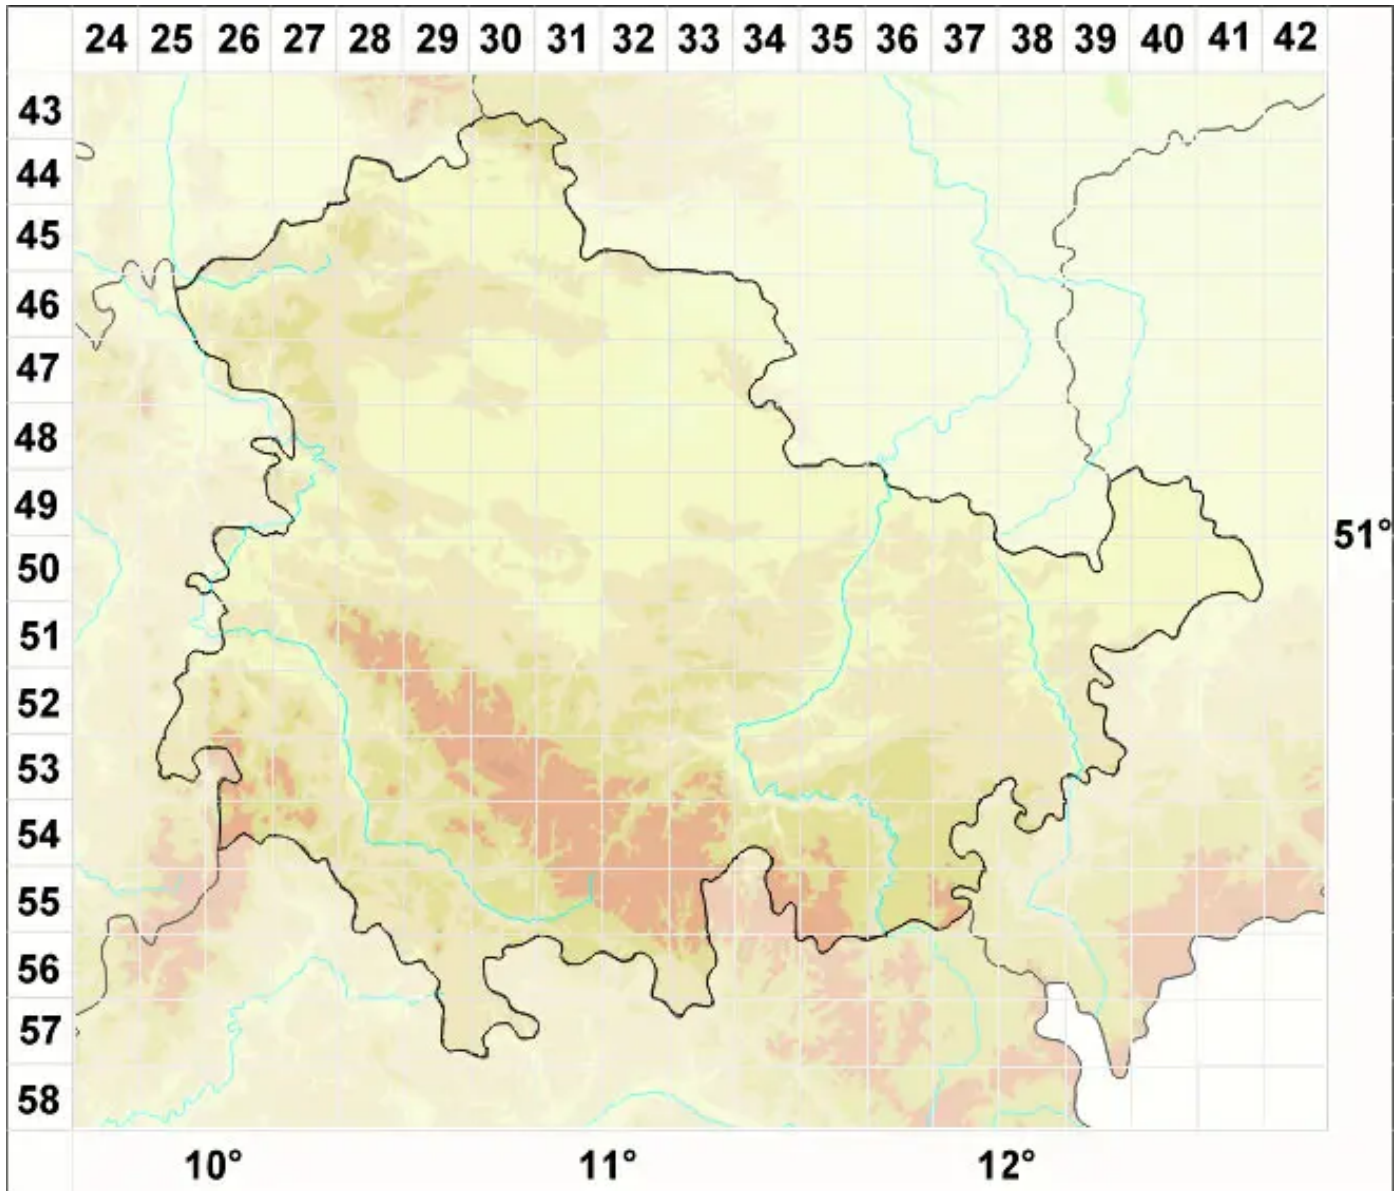

Carbonea atronivea (Arnold) Hertel

Schwarzweiße Karbonflechte

Legende:

Symbole:

Ausgefülltes Symbol:
Zeitraum von 1980 bis heute (Aktuelle Angabe)

Leeres Symbol:
Zeitraum vor 1980 (Altangabe)

Quadrat: Herbarbeleg