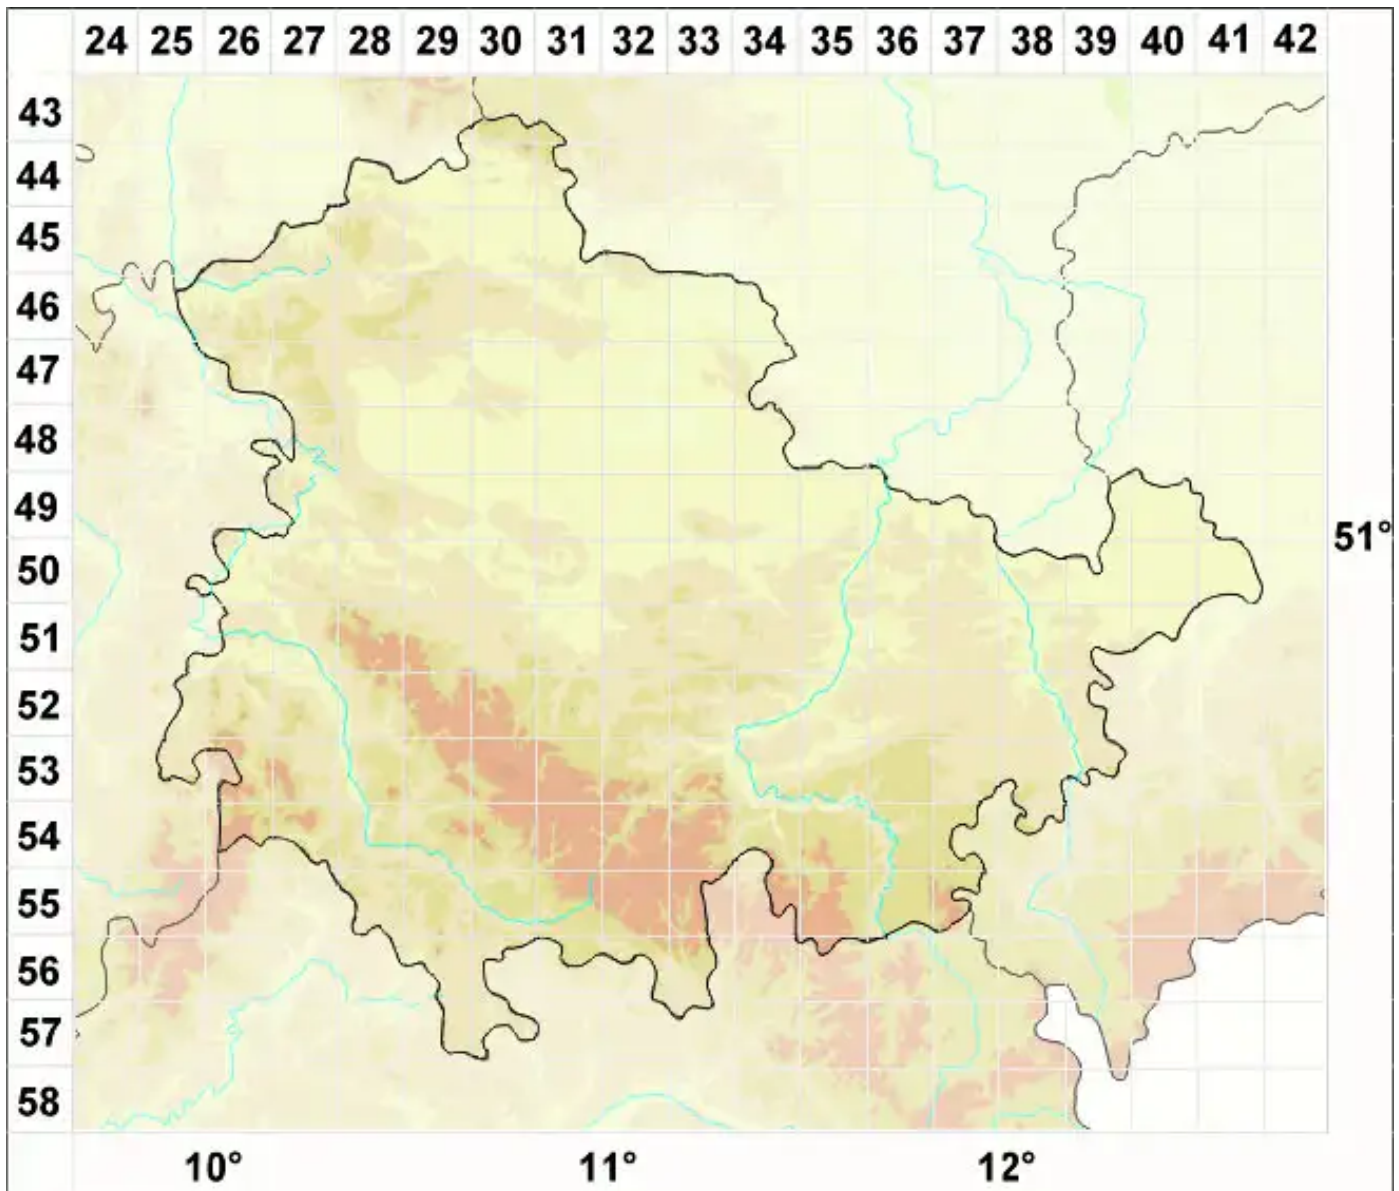

# Capronia peltigerae (Fuckel) D. Hawksw.

Legende:

- Symbole:**
- Ausgefülltes Symbol:  
Zeitraum von 1980 bis heute (Aktuelle Angabe)
  - Leeres Symbol:  
Zeitraum vor 1980 (Altangabe)
  - Quadrat: Herbarbeleg