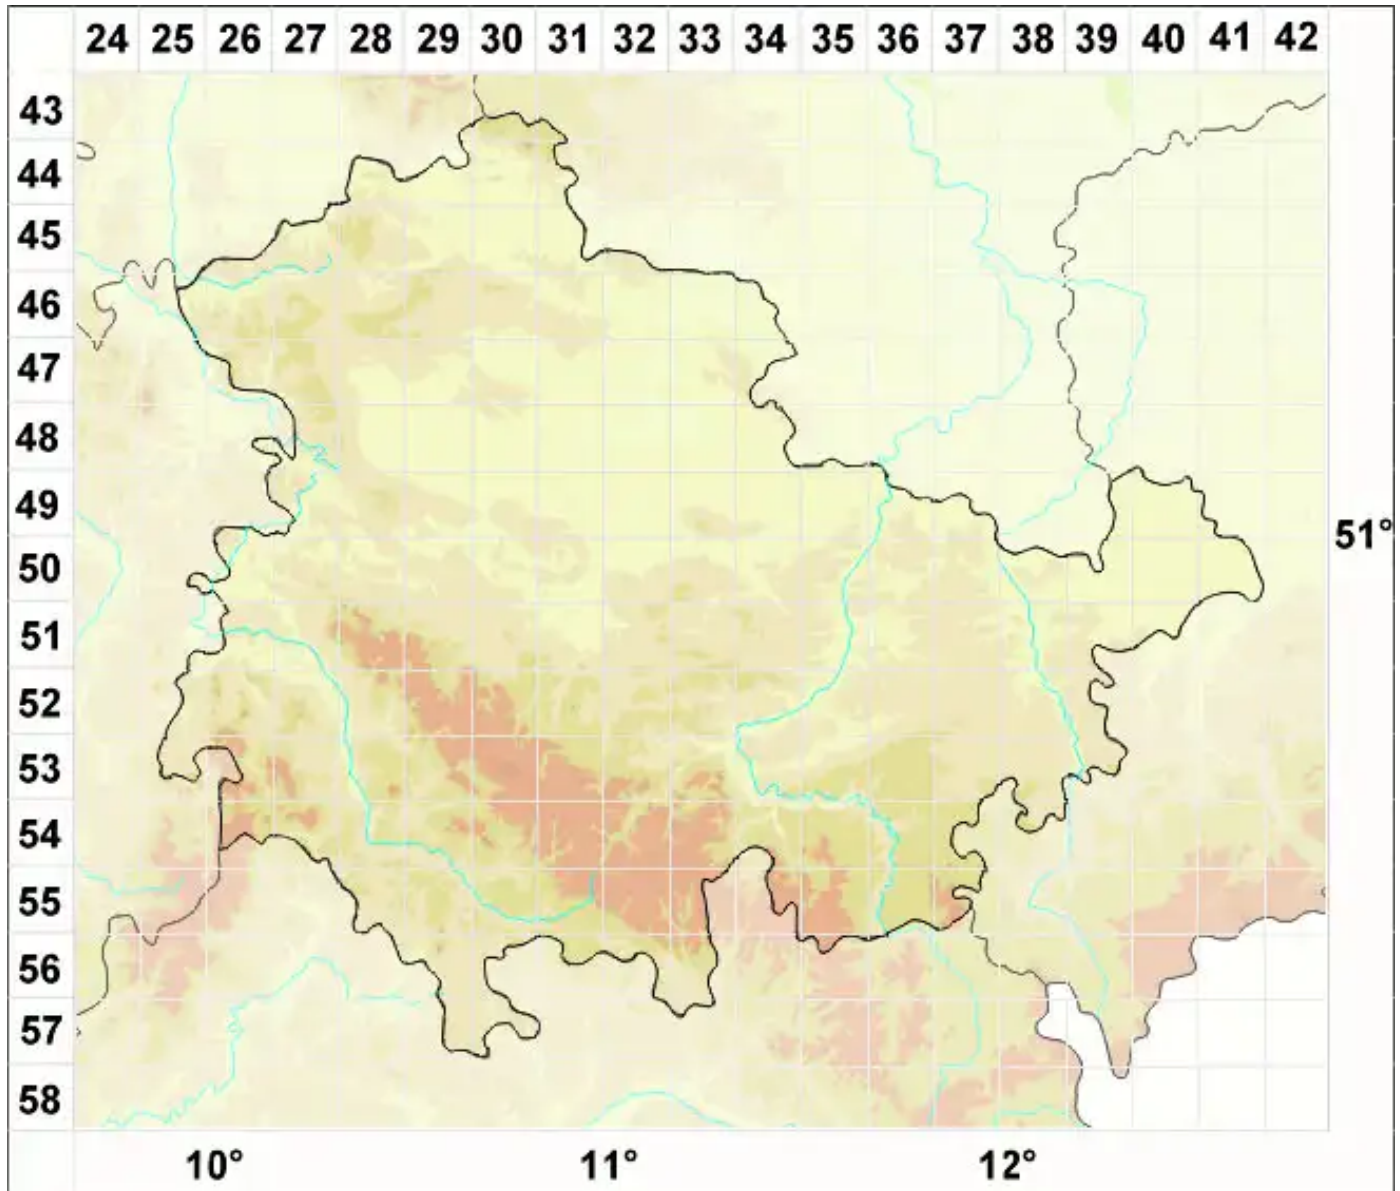

# Capronia hypotrachynae Etayo & Diederich

Legende:

**Symbole:**

Ausgefülltes Symbol:  
Zeitraum von 1980 bis heute (Aktuelle Angabe)

Leeres Symbol:  
Zeitraum vor 1980 (Altangabe)

Quadrat: Herbarbeleg