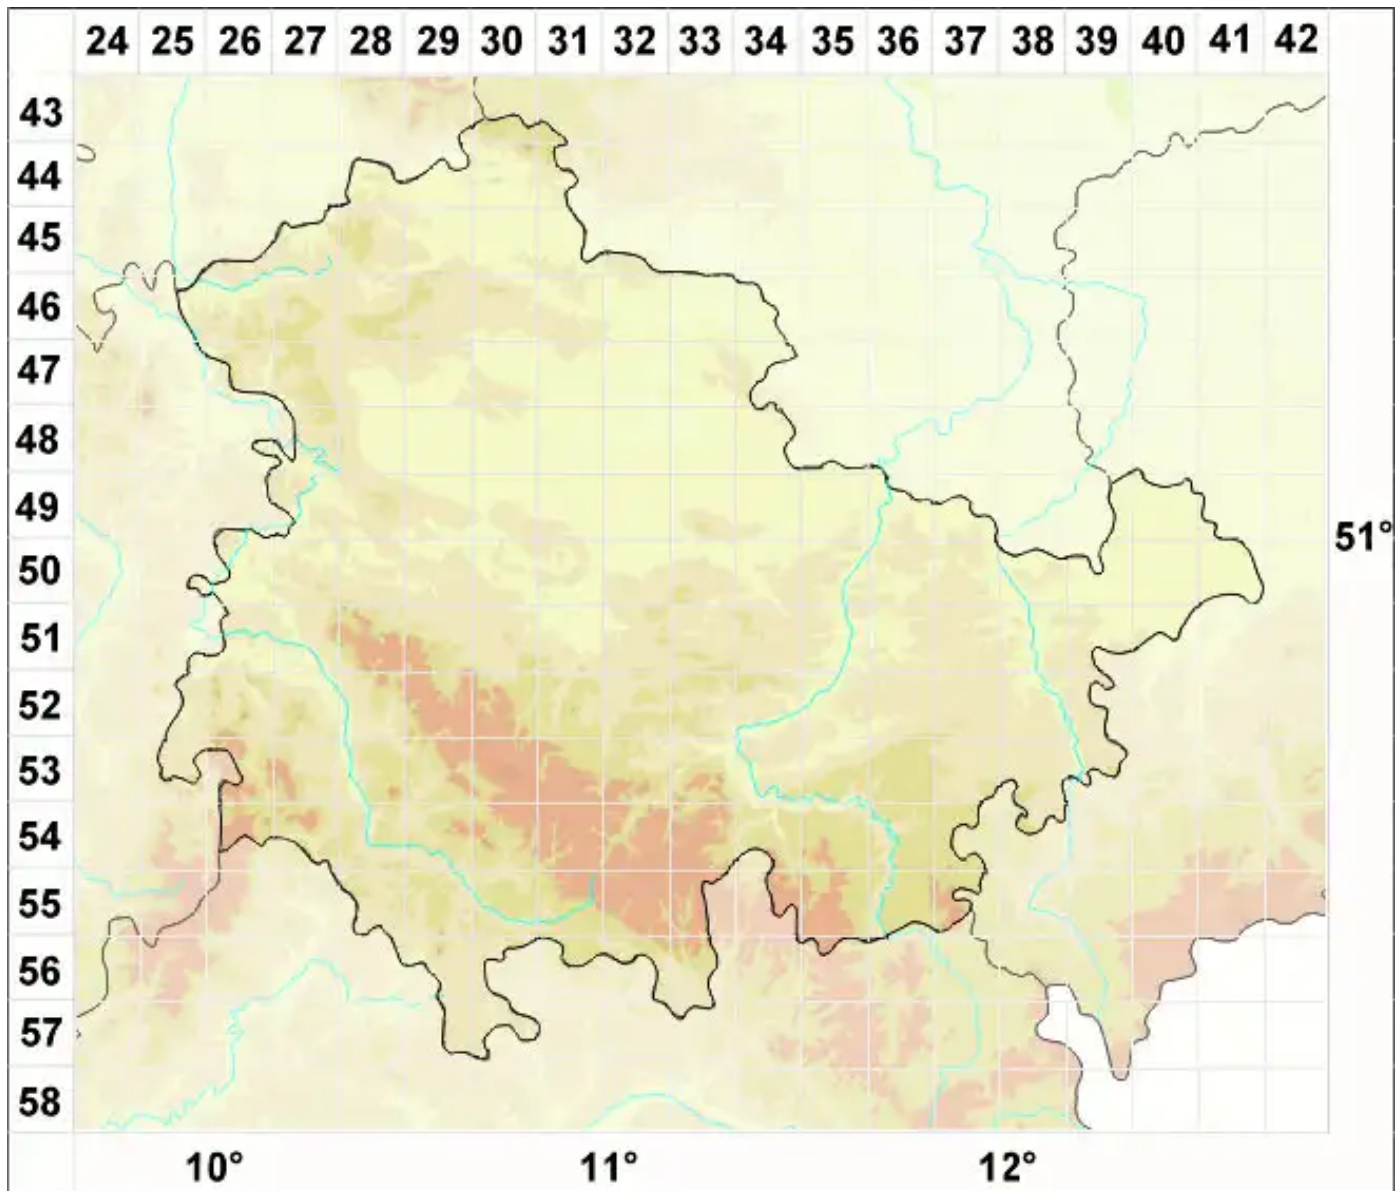

Candelariella xanthostigmoides (Müll. Arg.) R. W. Rogers

Pulverige Dotterflechte

Legende:

Symbole:

Ausgefülltes Symbol:
Zeitraum von 1980 bis heute (Aktuelle Angabe)

Leeres Symbol:
Zeitraum vor 1980 (Altangabe)

Quadrat: Herbarbeleg