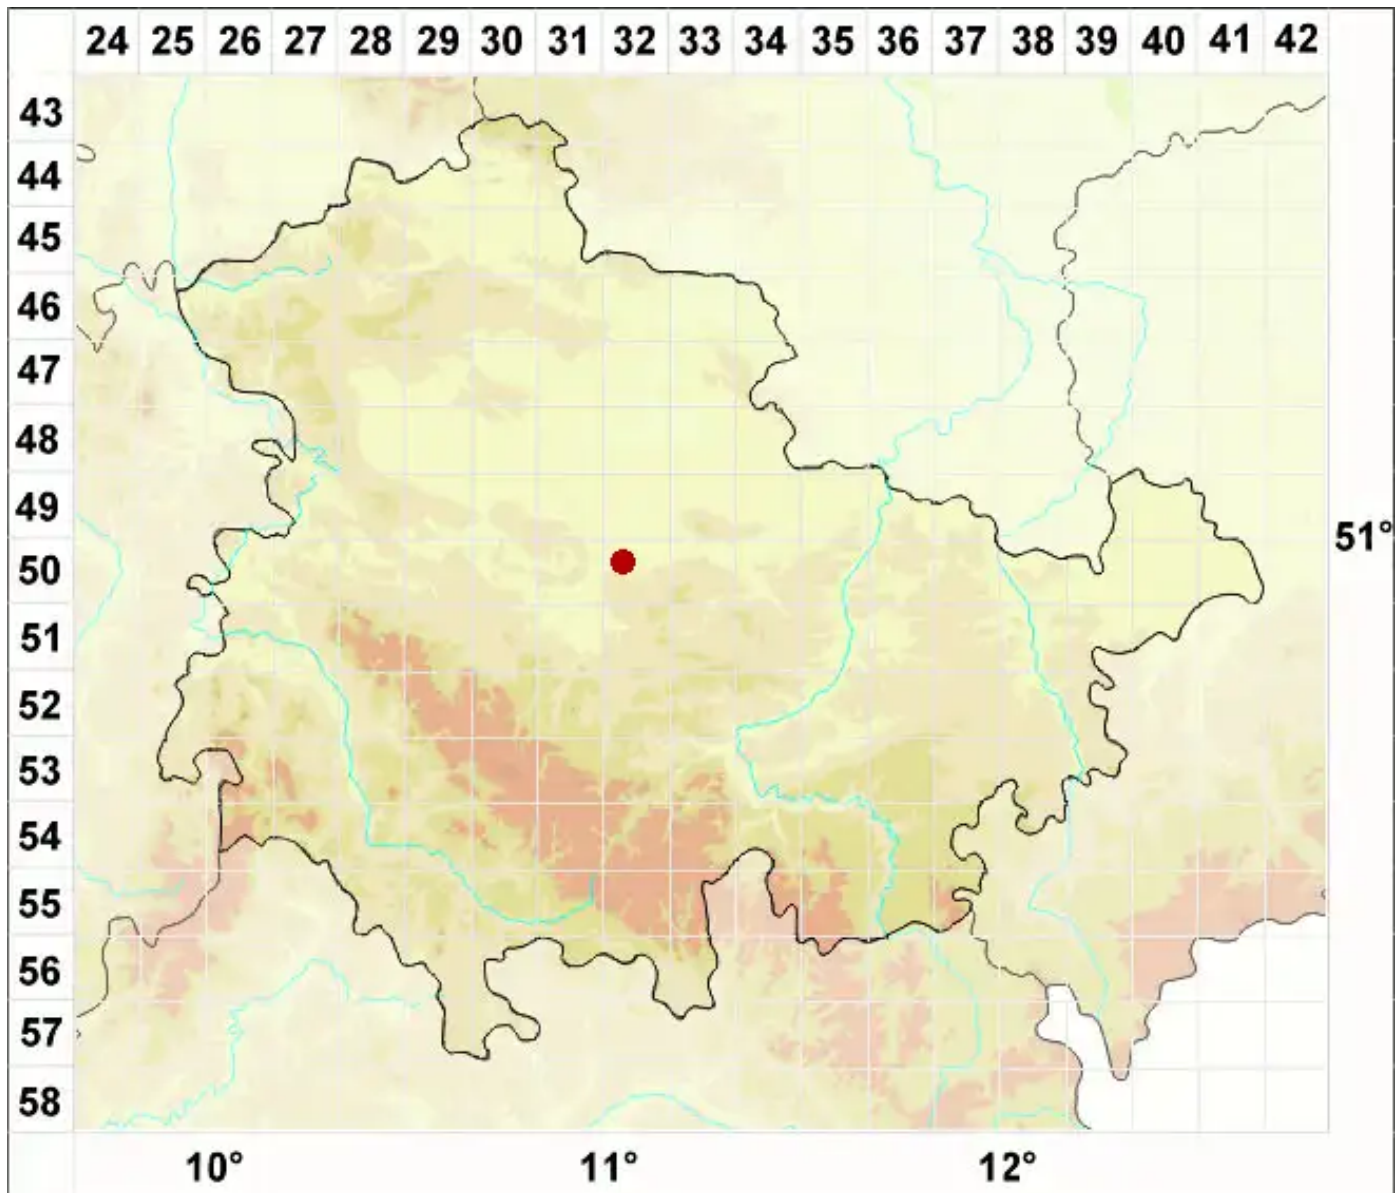

Candelariella xanthostigmoides (Müll. Arg.) R. W. Rogers

Pulverige Dotterflechte

Legende:

Symbole:

Ausgefülltes Symbol:
Zeitraum von 1980 bis heute (Aktuelle Angabe)

Leeres Symbol:
Zeitraum vor 1980 (Altangabe)

Quadrat: Herbarbeleg