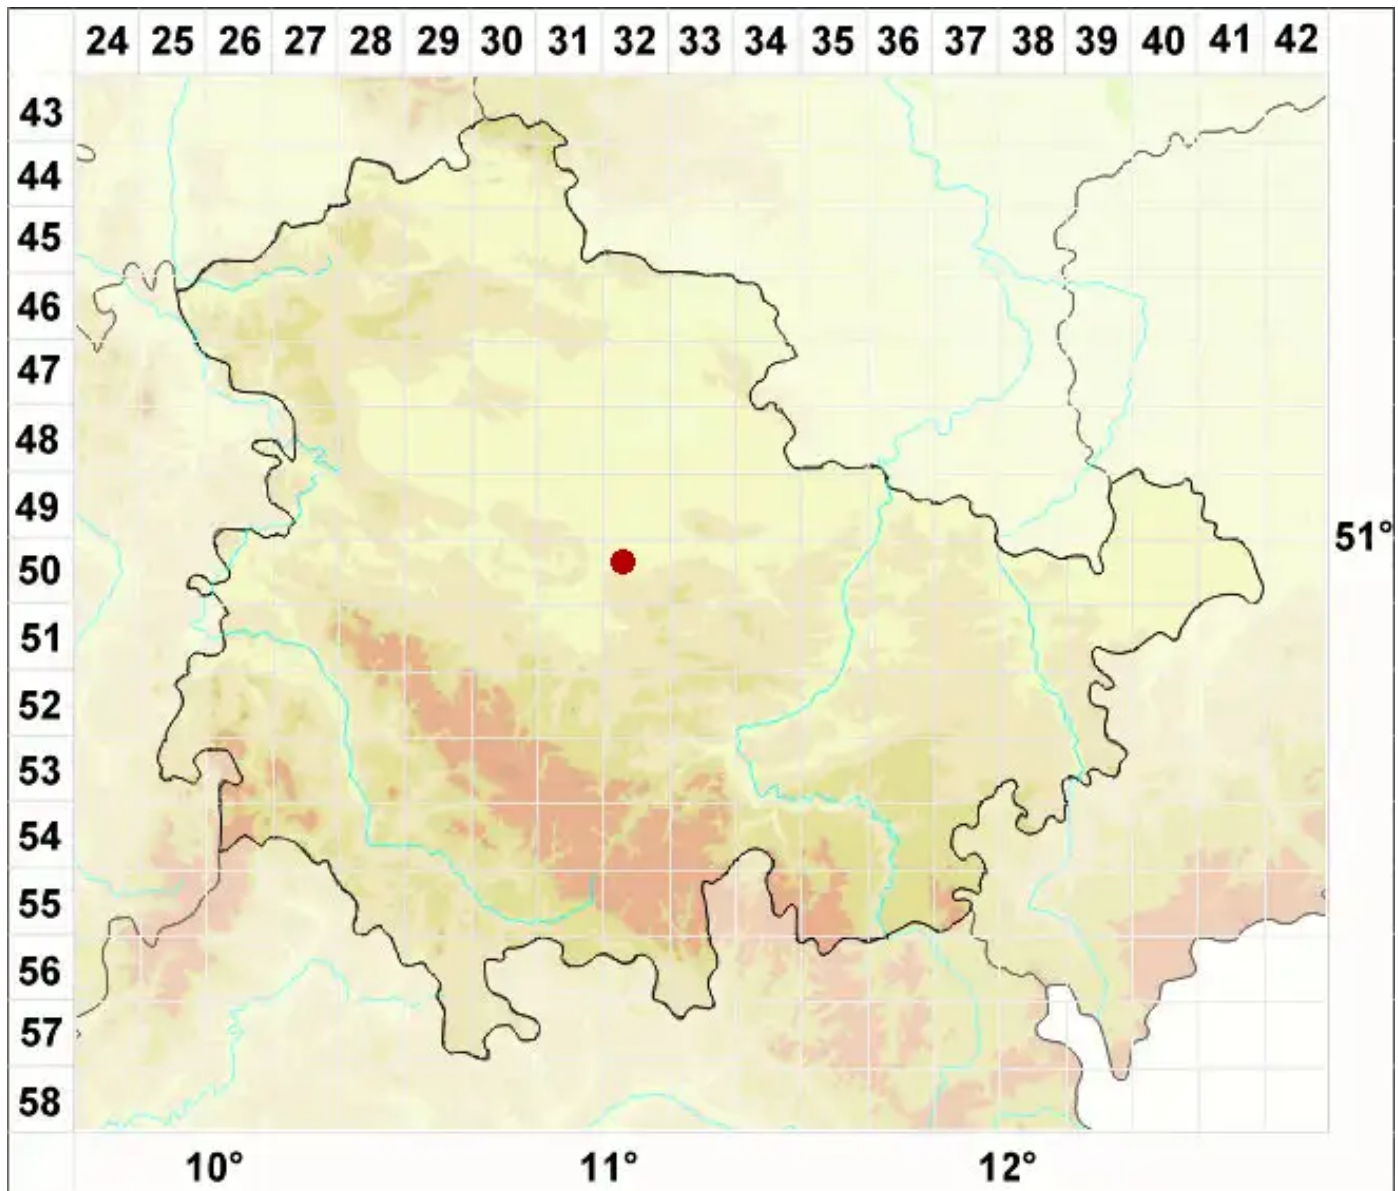

Candelariella xanthostigmoides (Müll. Arg.) R. W. Rogers

Pulverige Dotterflechte

Legende:

Symbole:
Ausgefülltes Symbol:
Zeitraum von 1980 bis heute (Aktuelle Angabe)
Leeres Symbol:
Zeitraum vor 1980 (Altangabe)
Quadrat: Herbarbeleg