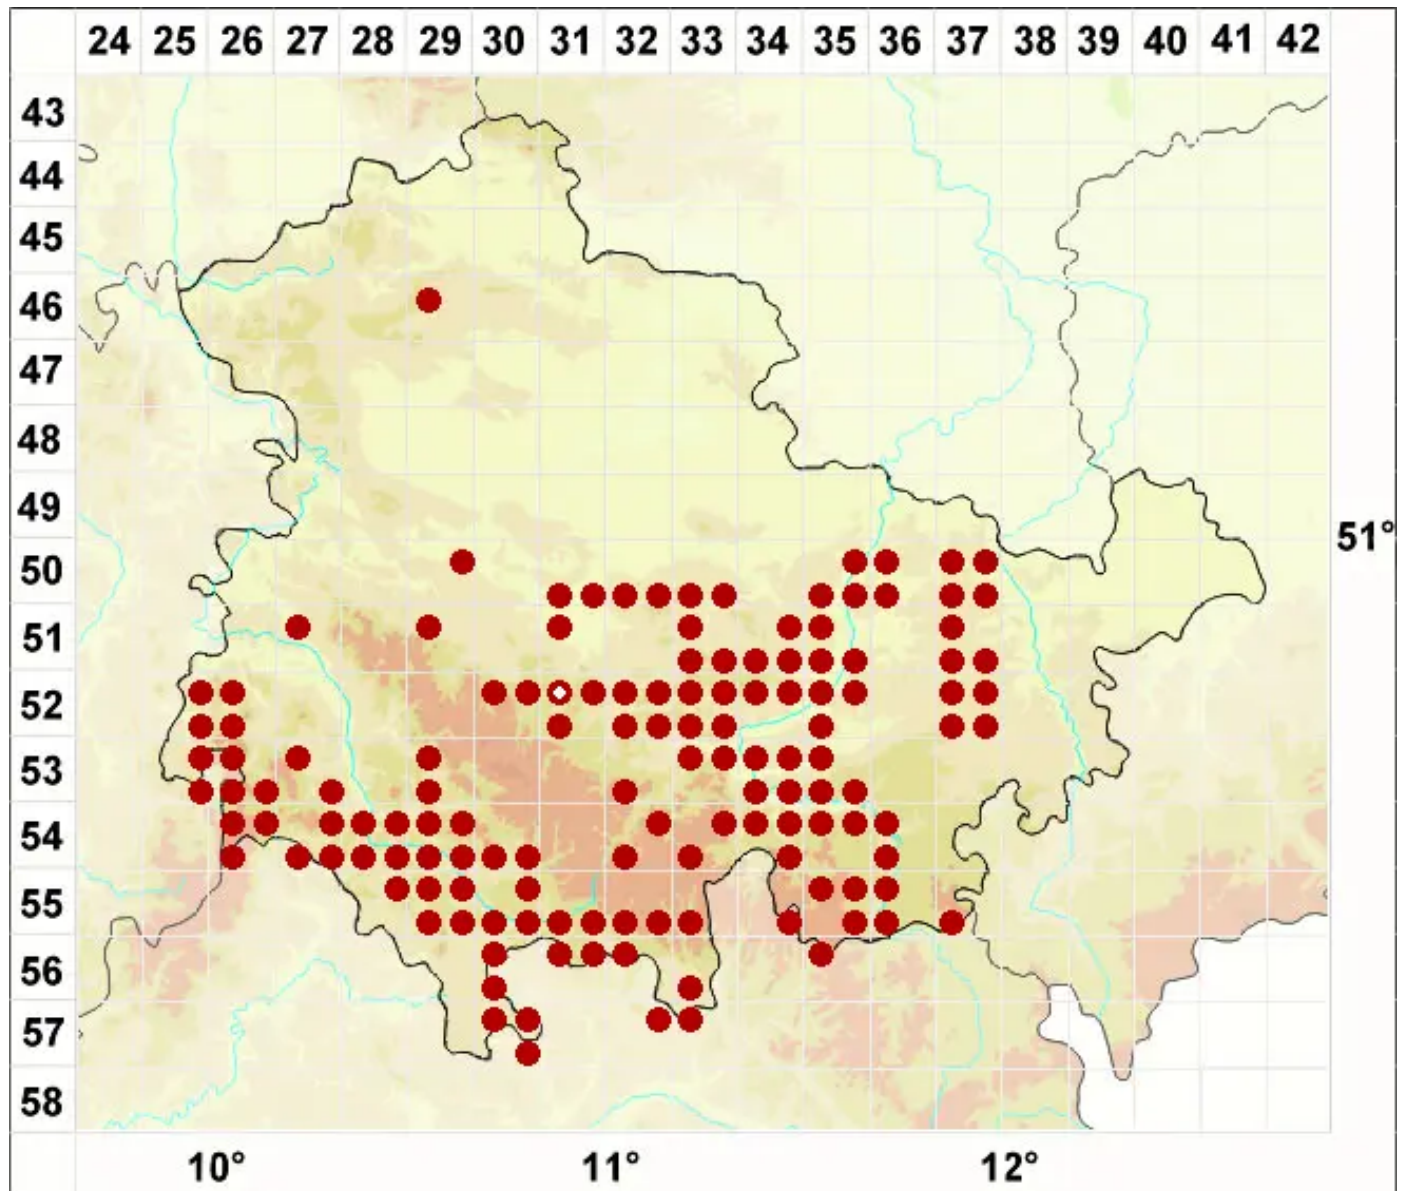

Candelariella xanthostigma (Pers. ex Ach.) Lettau

Körnige Dotterflechte

Legende:

Symbole:

Ausgefülltes Symbol:
Zeitraum von 1980 bis heute (Aktuelle Angabe)

Leeres Symbol:
Zeitraum vor 1980 (Altangabe)

Quadrat: Herbarbeleg