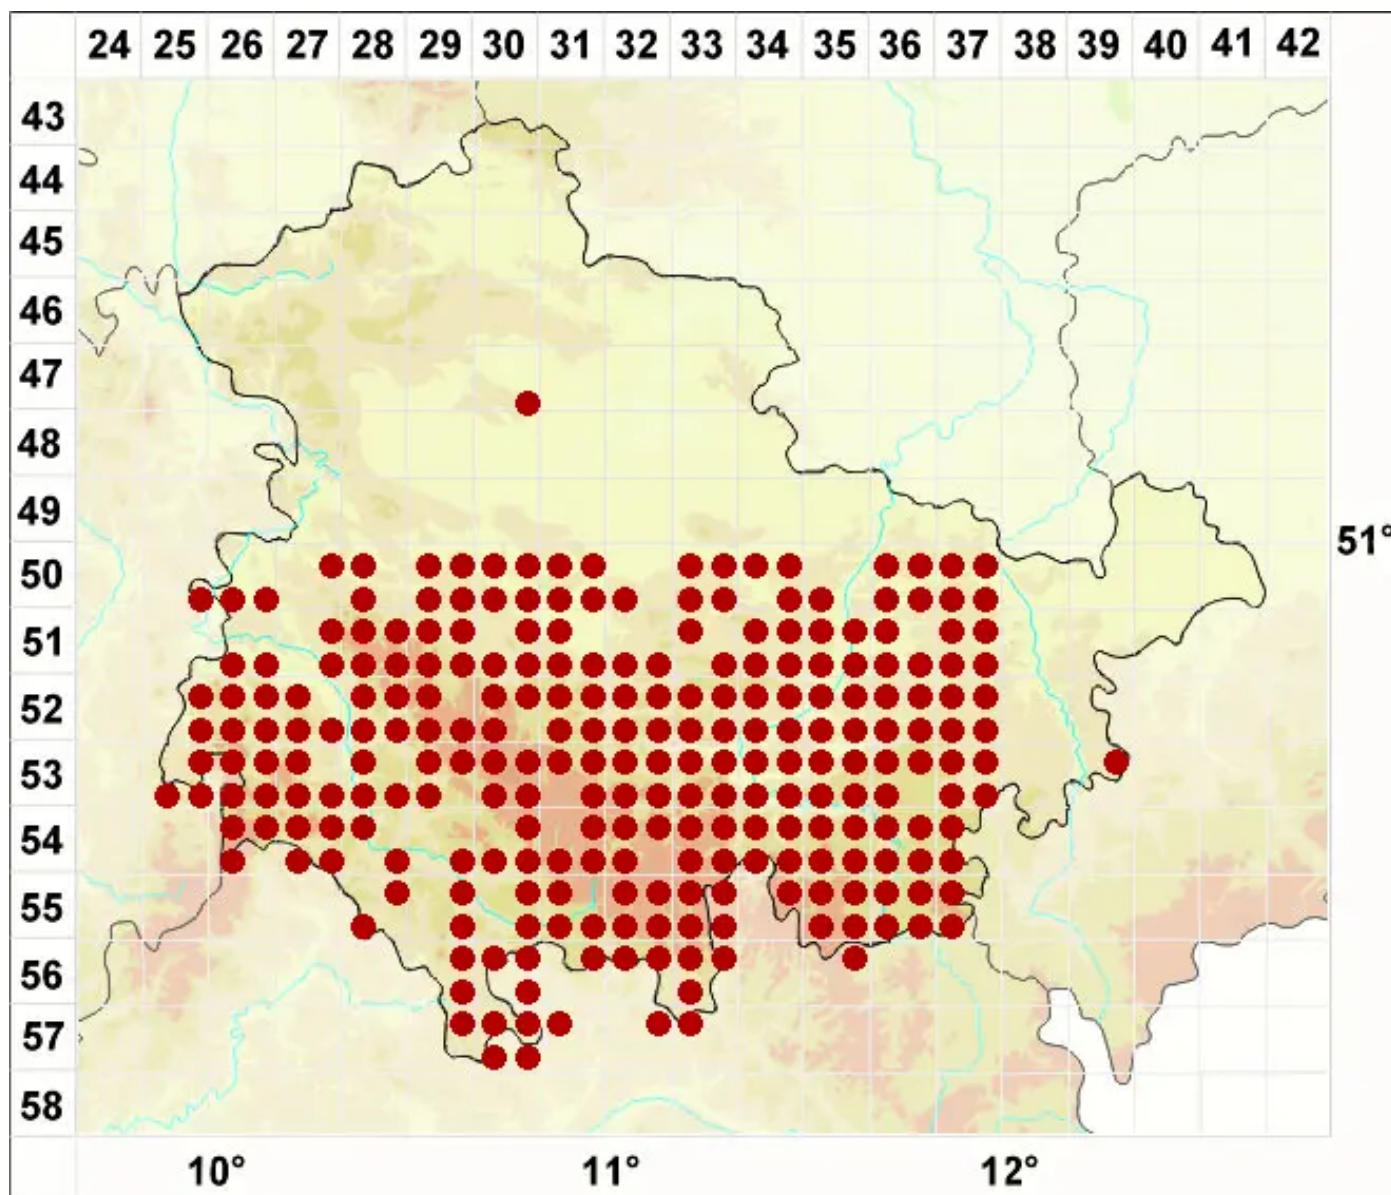

Candelariella vitellina (Hoffm.) Müll. Arg.

Gewöhnliche Dotterflechte

Legende:

Symbole:

Ausgefülltes Symbol:
Zeitraum von 1980 bis heute (Aktuelle Angabe)

Leeres Symbol:
Zeitraum vor 1980 (Altangabe)

Quadrat: Herbarbeleg