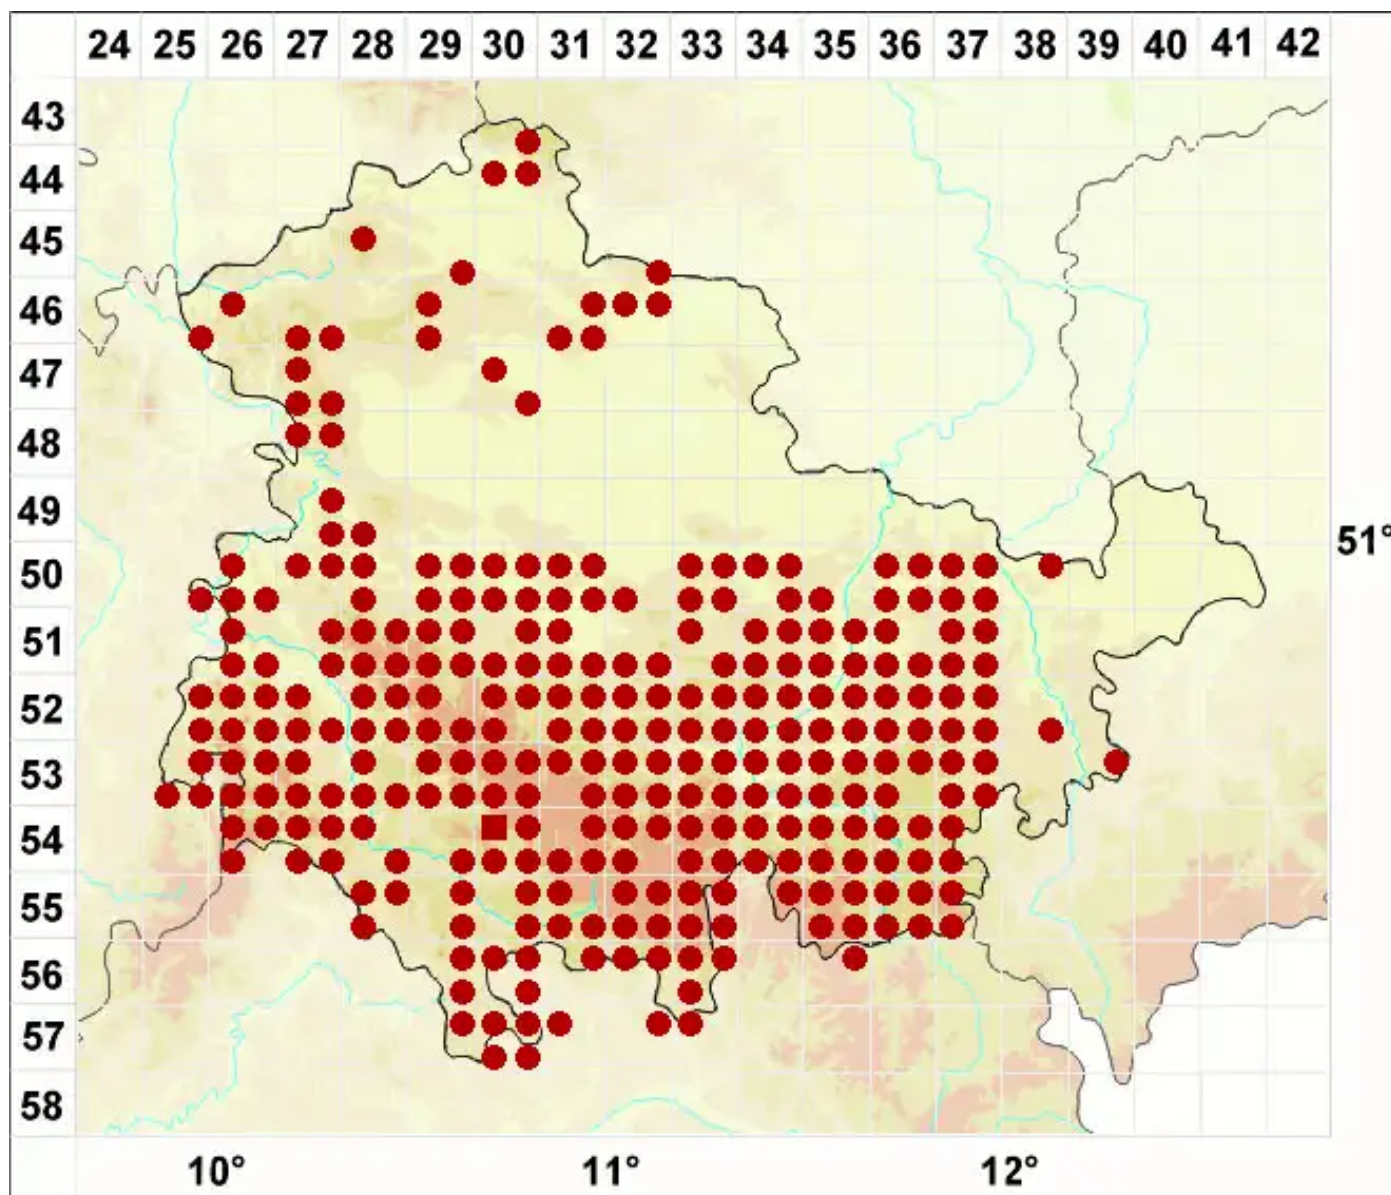

Candelariella vitellina (Hoffm.) Müll. Arg.

Gewöhnliche Dotterflechte

Legende:

- Symbole:**
Ausgefülltes Symbol:
Zeitraum von 1980 bis heute (Aktuelle Angabe)
Leeres Symbol:
Zeitraum vor 1980 (Altangabe)
Quadrat: Herbarbeleg