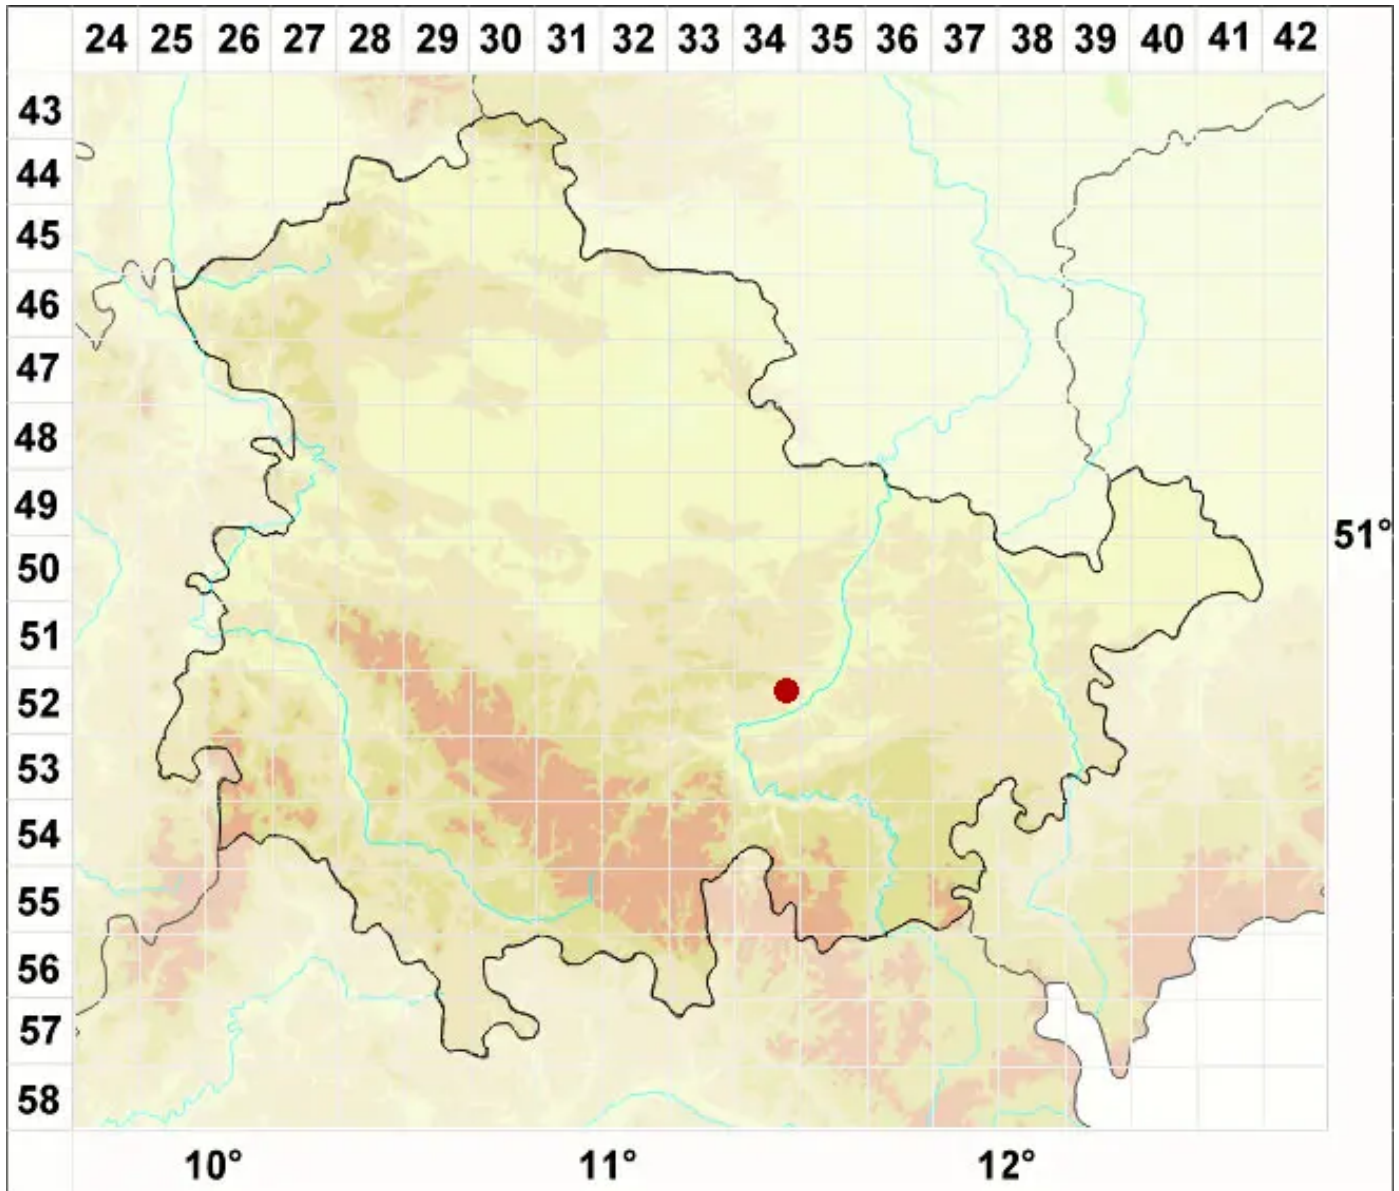

Candelariella viae-lacteae G. Thor & V. Wirth

Milchstraßen-Dotterflechte

Legende:

Symbole:
Ausgefülltes Symbol:
Zeitraum von 1980 bis heute (Aktuelle Angabe)
Leeres Symbol:
Zeitraum vor 1980 (Altangabe)
Quadrat: Herbarbeleg