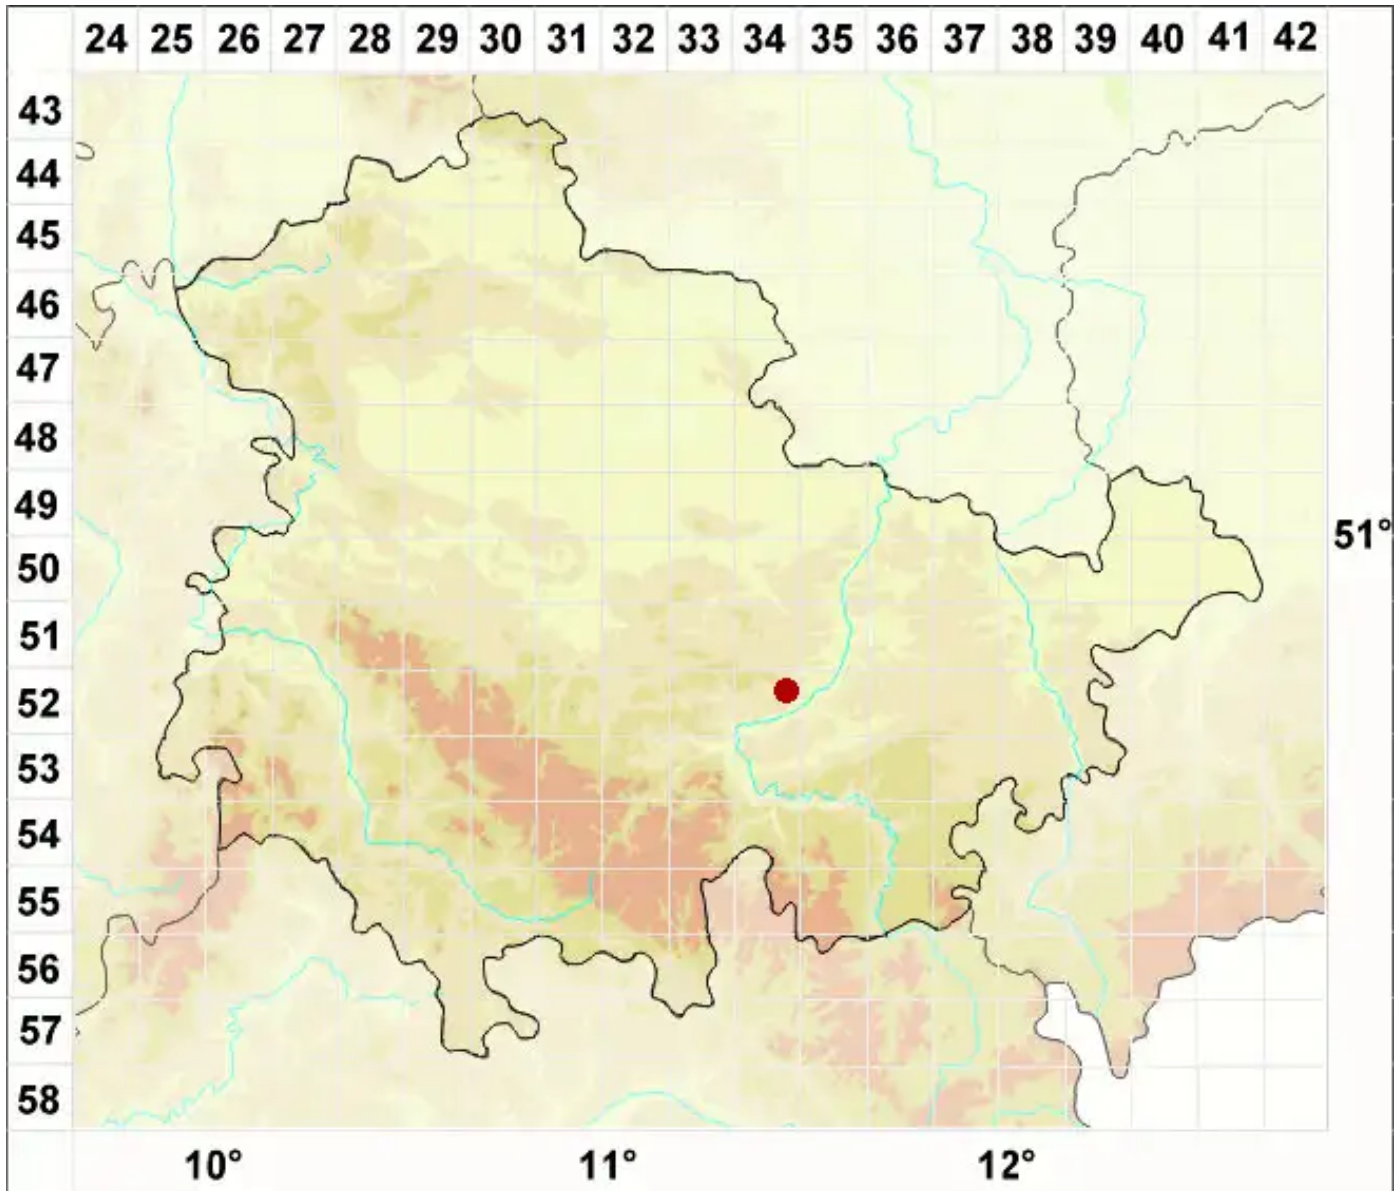

Candelariella viae-lacteae G. Thor & V. Wirth

Milchstraßen-Dotterflechte

Legende:

- Symbole:**
Ausgefülltes Symbol:
Zeitraum von 1980 bis heute (Aktuelle Angabe)
Leeres Symbol:
Zeitraum vor 1980 (Altangabe)
Quadrat: Herbarbeleg