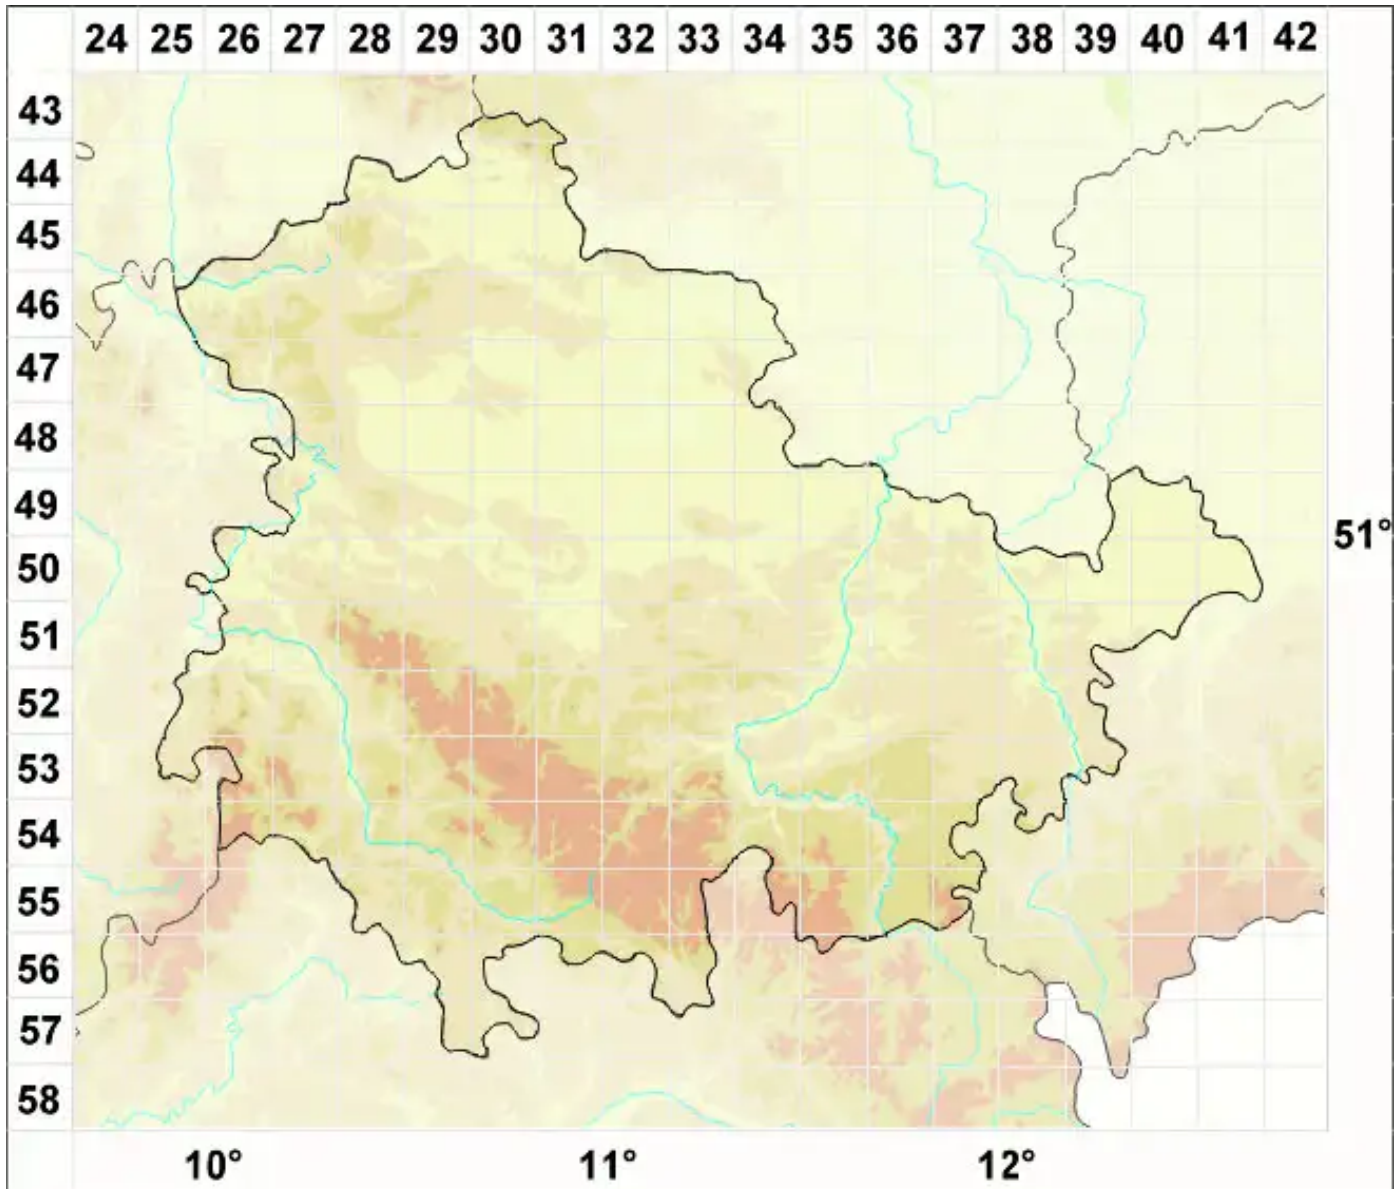

Candelariella subdeflexa (Nyl.) Lettau

Randlose Dotterflechte

Legende:

Symbole:
Ausgefülltes Symbol:
Zeitraum von 1980 bis heute (Aktuelle Angabe)
Leeres Symbol:
Zeitraum vor 1980 (Altangabe)
Quadrat: Herbarbeleg