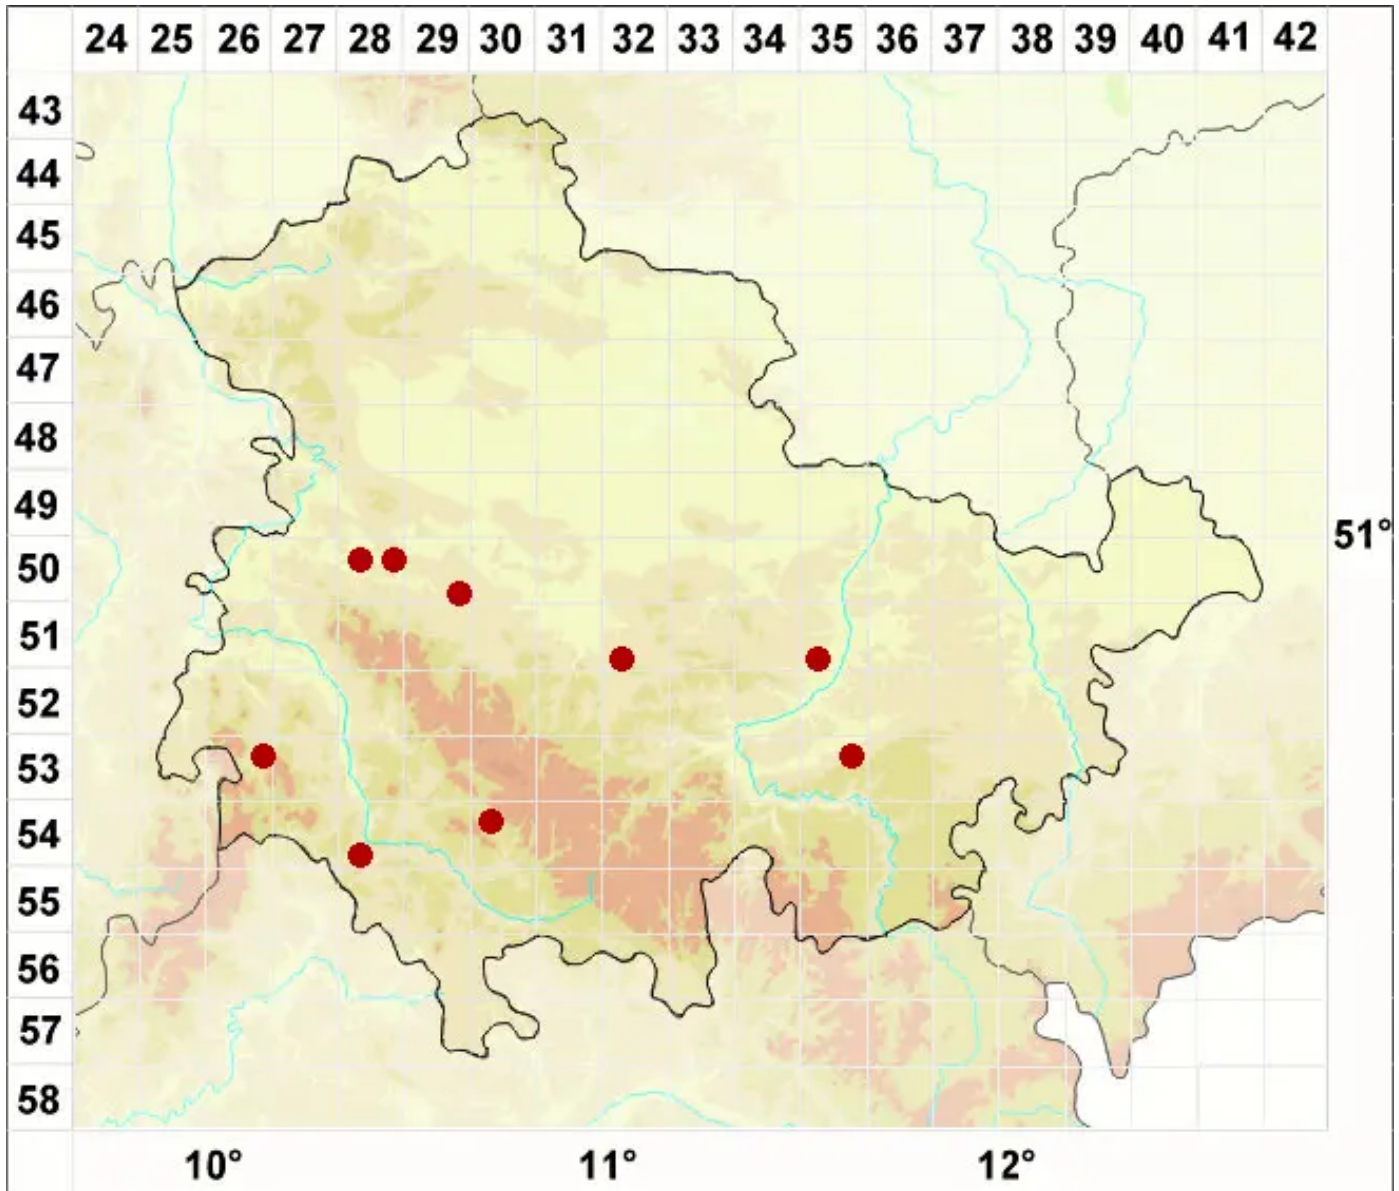

# Candelariella plumbea Poelt & Vězda

Bleigraue Dotterflechte

Legende:

**Symbole:**  
Ausgefülltes Symbol:  
Zeitraum von 1980 bis heute (Aktuelle Angabe)  
Leeres Symbol:  
Zeitraum vor 1980 (Altangabe)  
Quadrat: Herbarbeleg