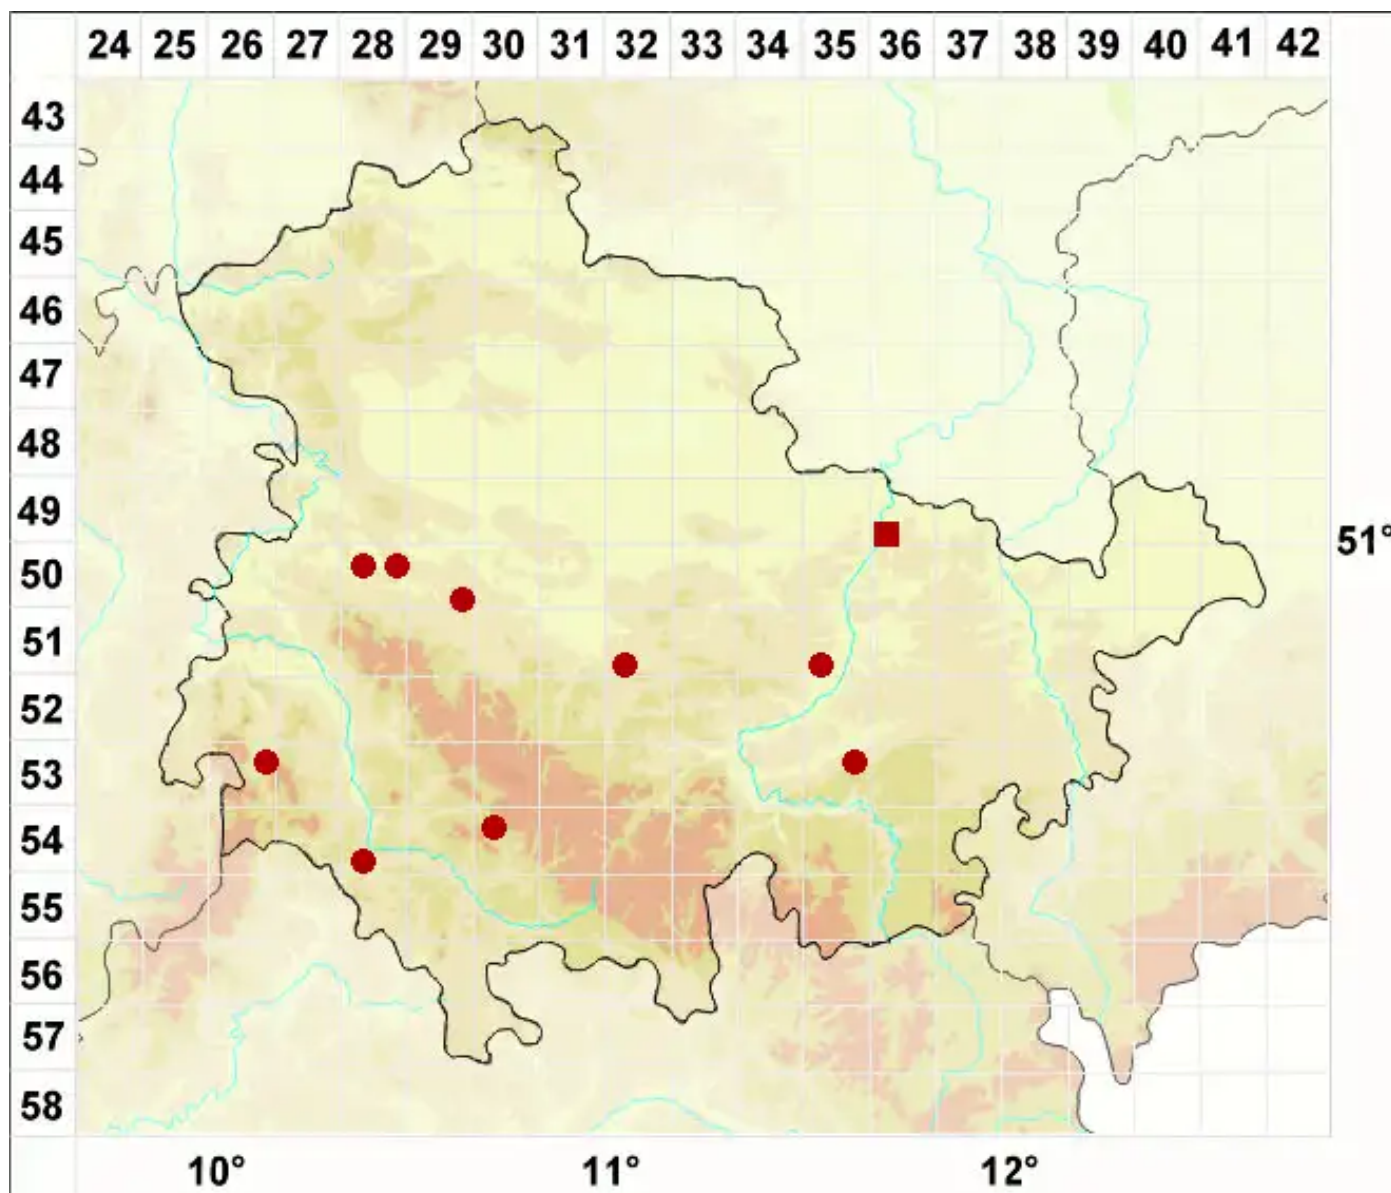

Candelariella plumbea Poelt & Vězda

Bleigraue Dotterflechte

Legende:

Symbole:
Ausgefülltes Symbol:
Zeitraum von 1980 bis heute (Aktuelle Angabe)
Leeres Symbol:
Zeitraum vor 1980 (Altangabe)
Quadrat: Herbarbeleg