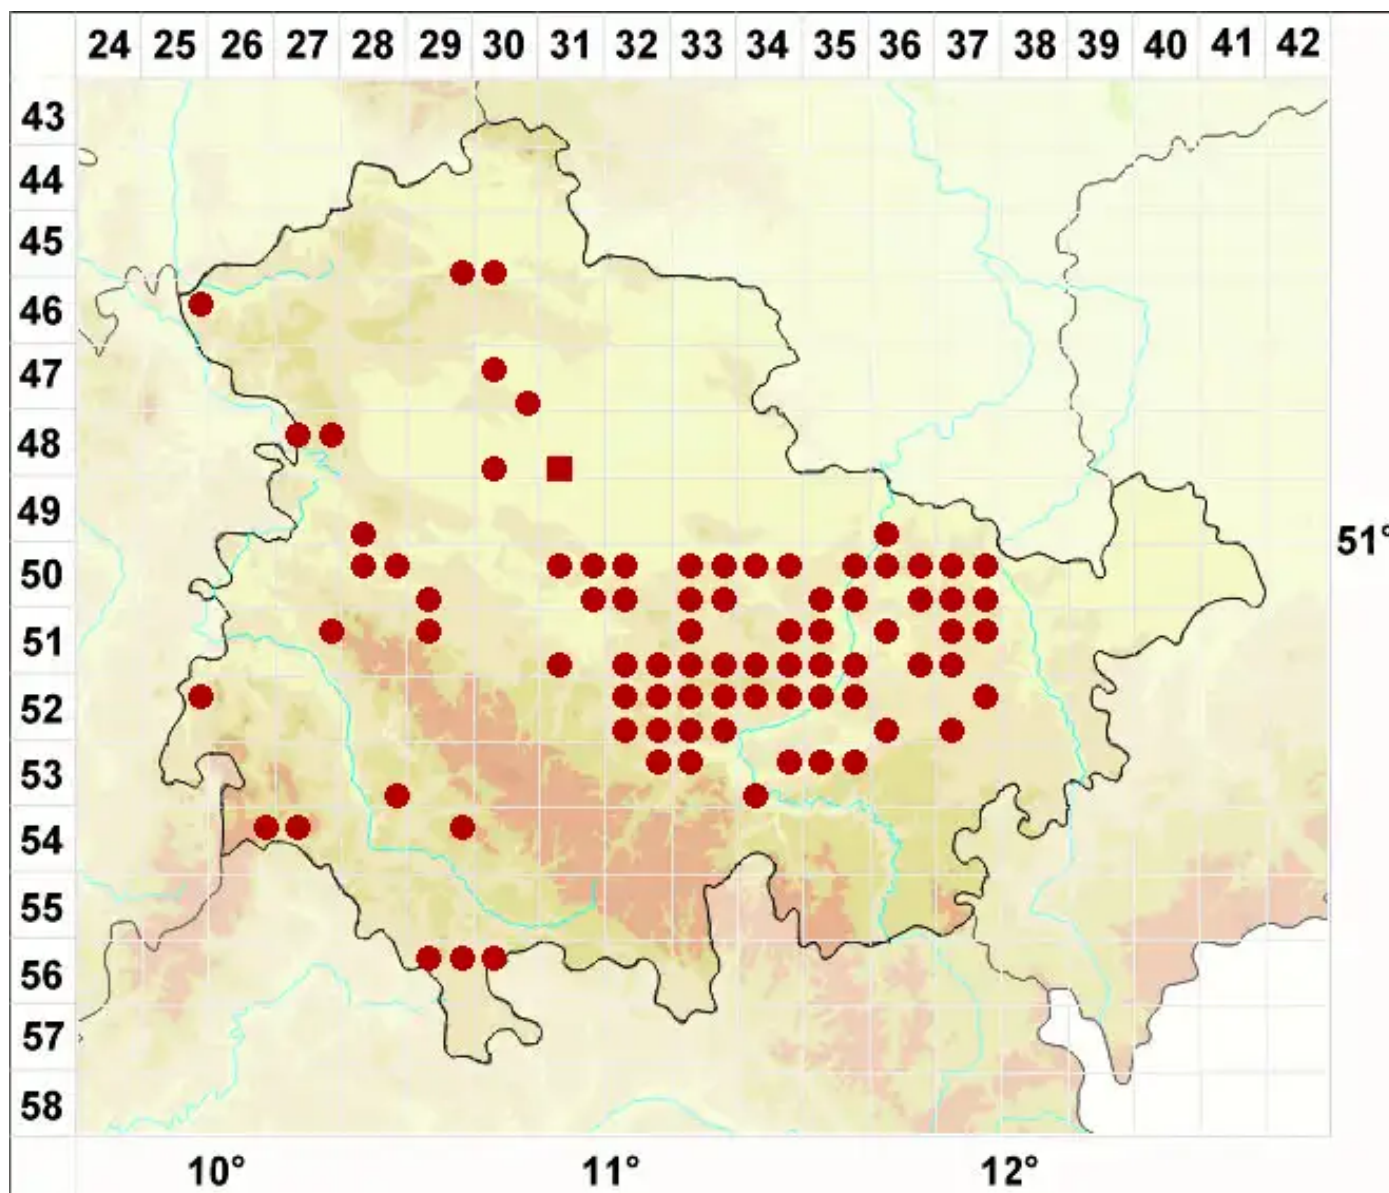

# Candelariella medians (Nyl.) A. L. Sm.

Gelappte Dotterflechte

Legende:

- Symbole:**
- Ausgefülltes Symbol:  
Zeitraum von 1980 bis heute (Aktuelle Angabe)
  - Leeres Symbol:  
Zeitraum vor 1980 (Altangabe)
  - Quadrat: Herbarbeleg