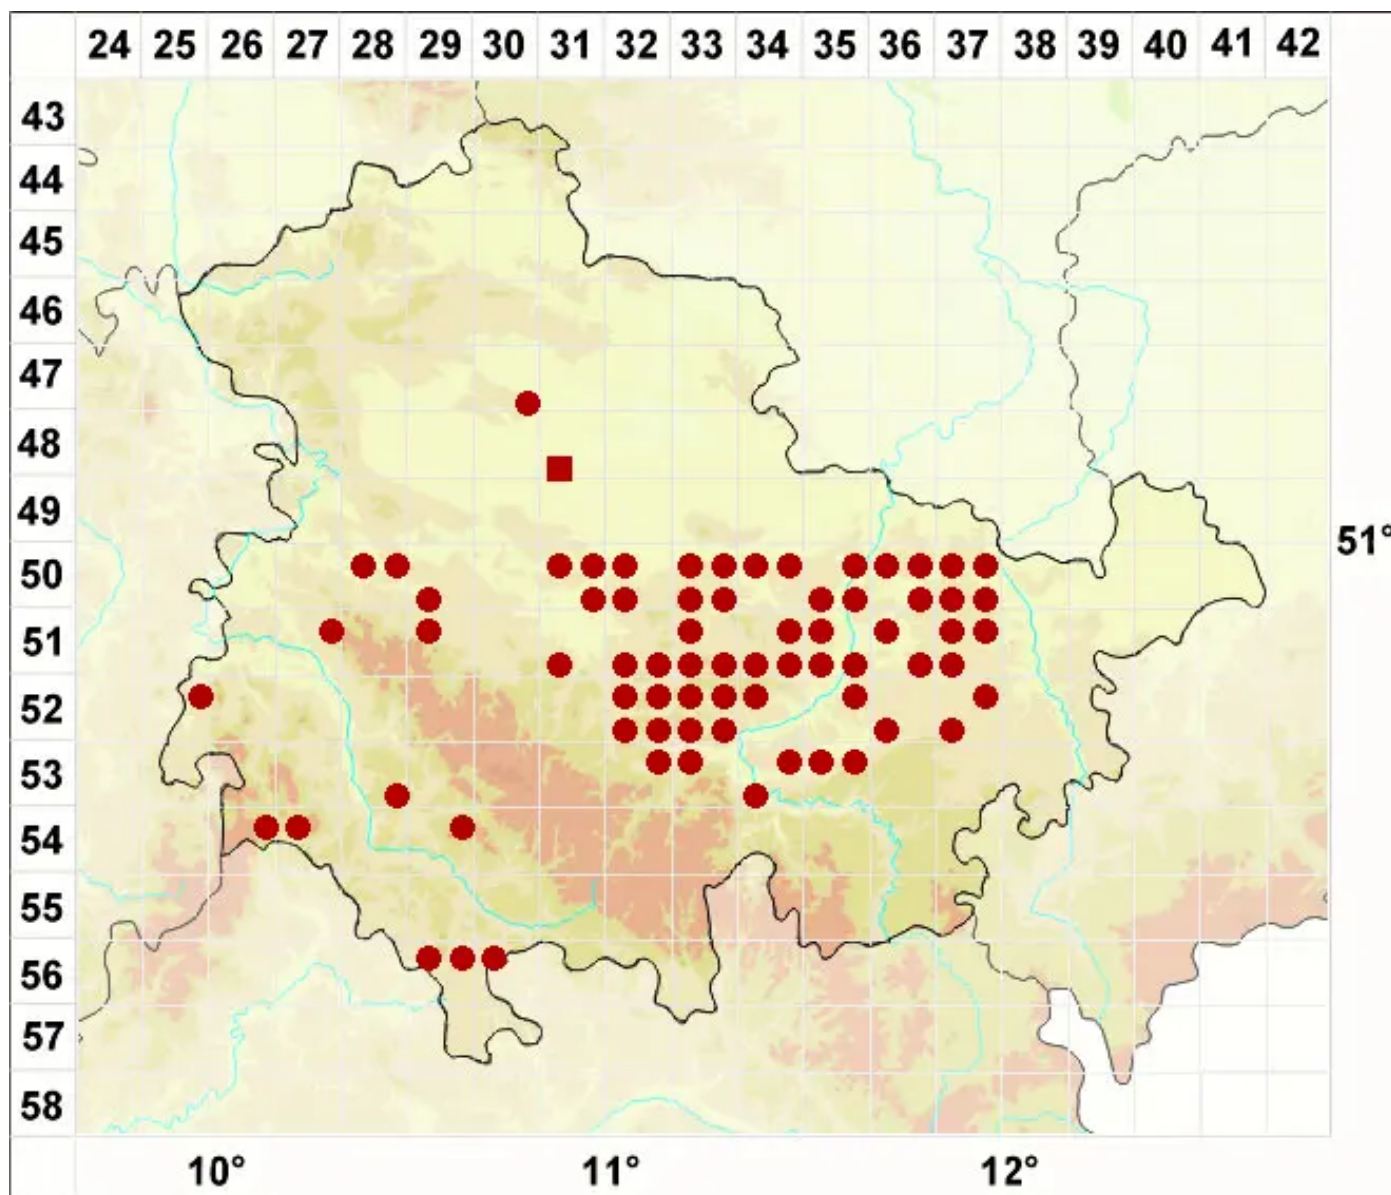

Candelariella medians (Nyl.) A. L. Sm.

Gelappte Dotterflechte

Legende:

- Symbole:**
- Ausgefülltes Symbol:
Zeitraum von 1980 bis heute (Aktuelle Angabe)
 - Leeres Symbol:
Zeitraum vor 1980 (Altangabe)
 - Quadrat: Herbarbeleg