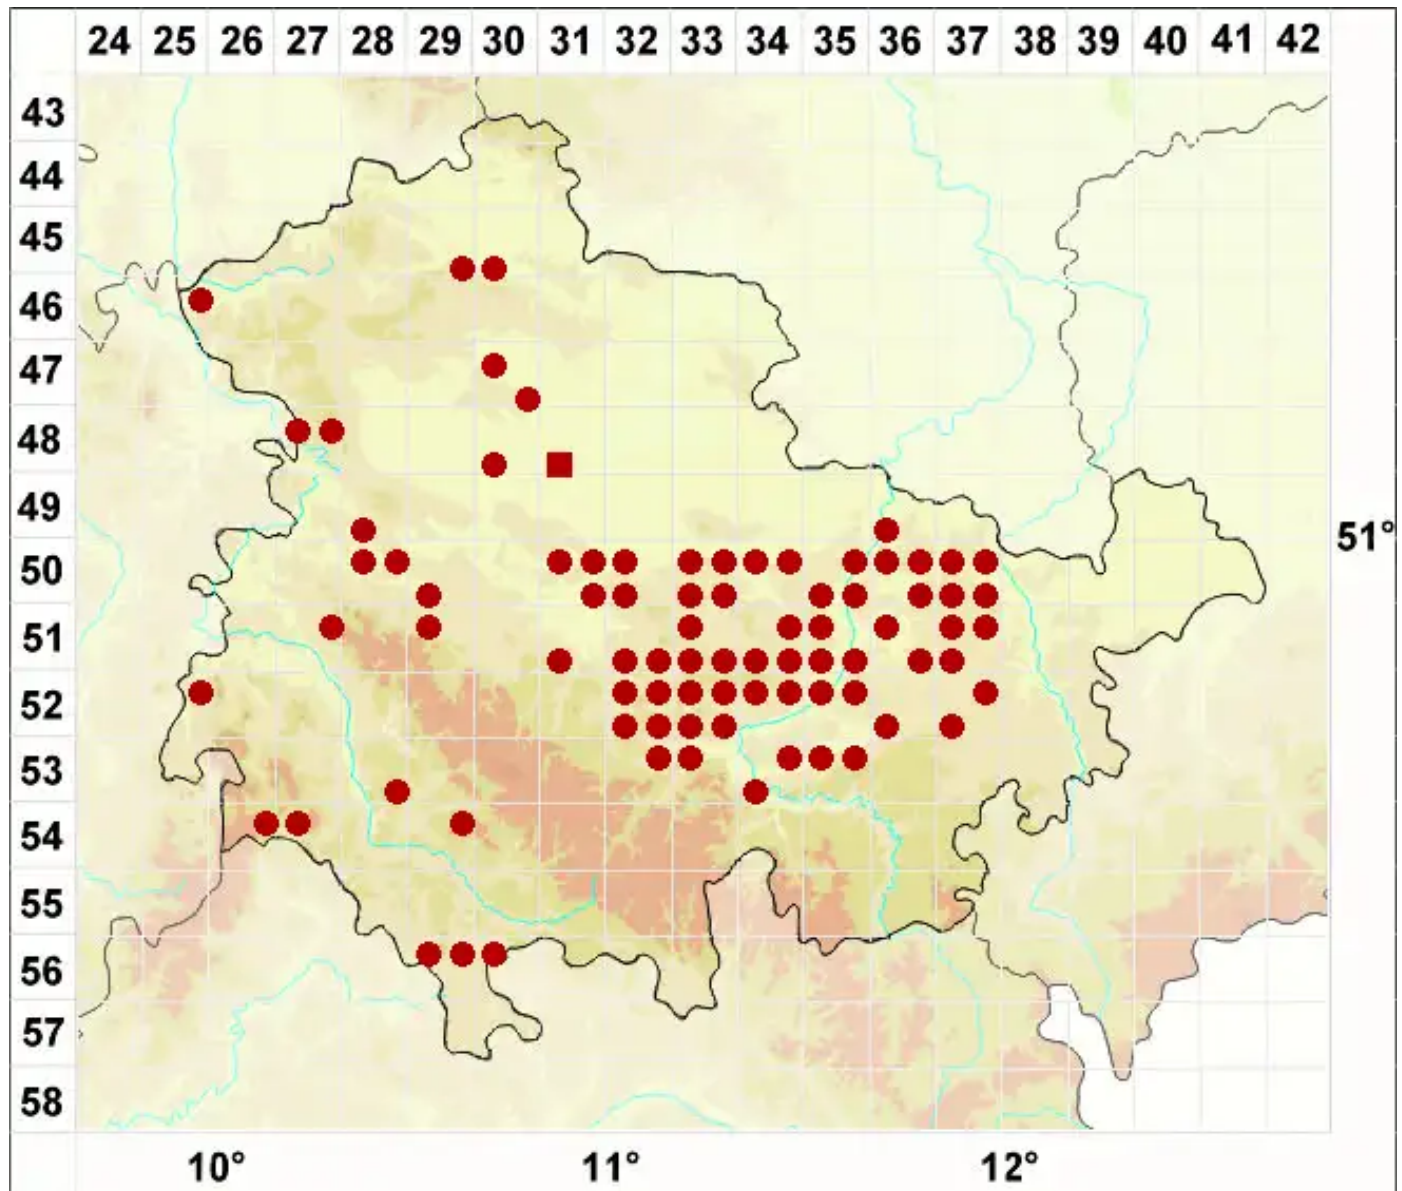

# Candelariella medians (Nyl.) A. L. Sm.

Gelappte Dotterflechte

Legende:

- Symbole:**
- Ausgefülltes Symbol:  
Zeitraum von 1980 bis heute (Aktuelle Angabe)
  - Leeres Symbol:  
Zeitraum vor 1980 (Altangabe)
  - Quadrat: Herbarbeleg