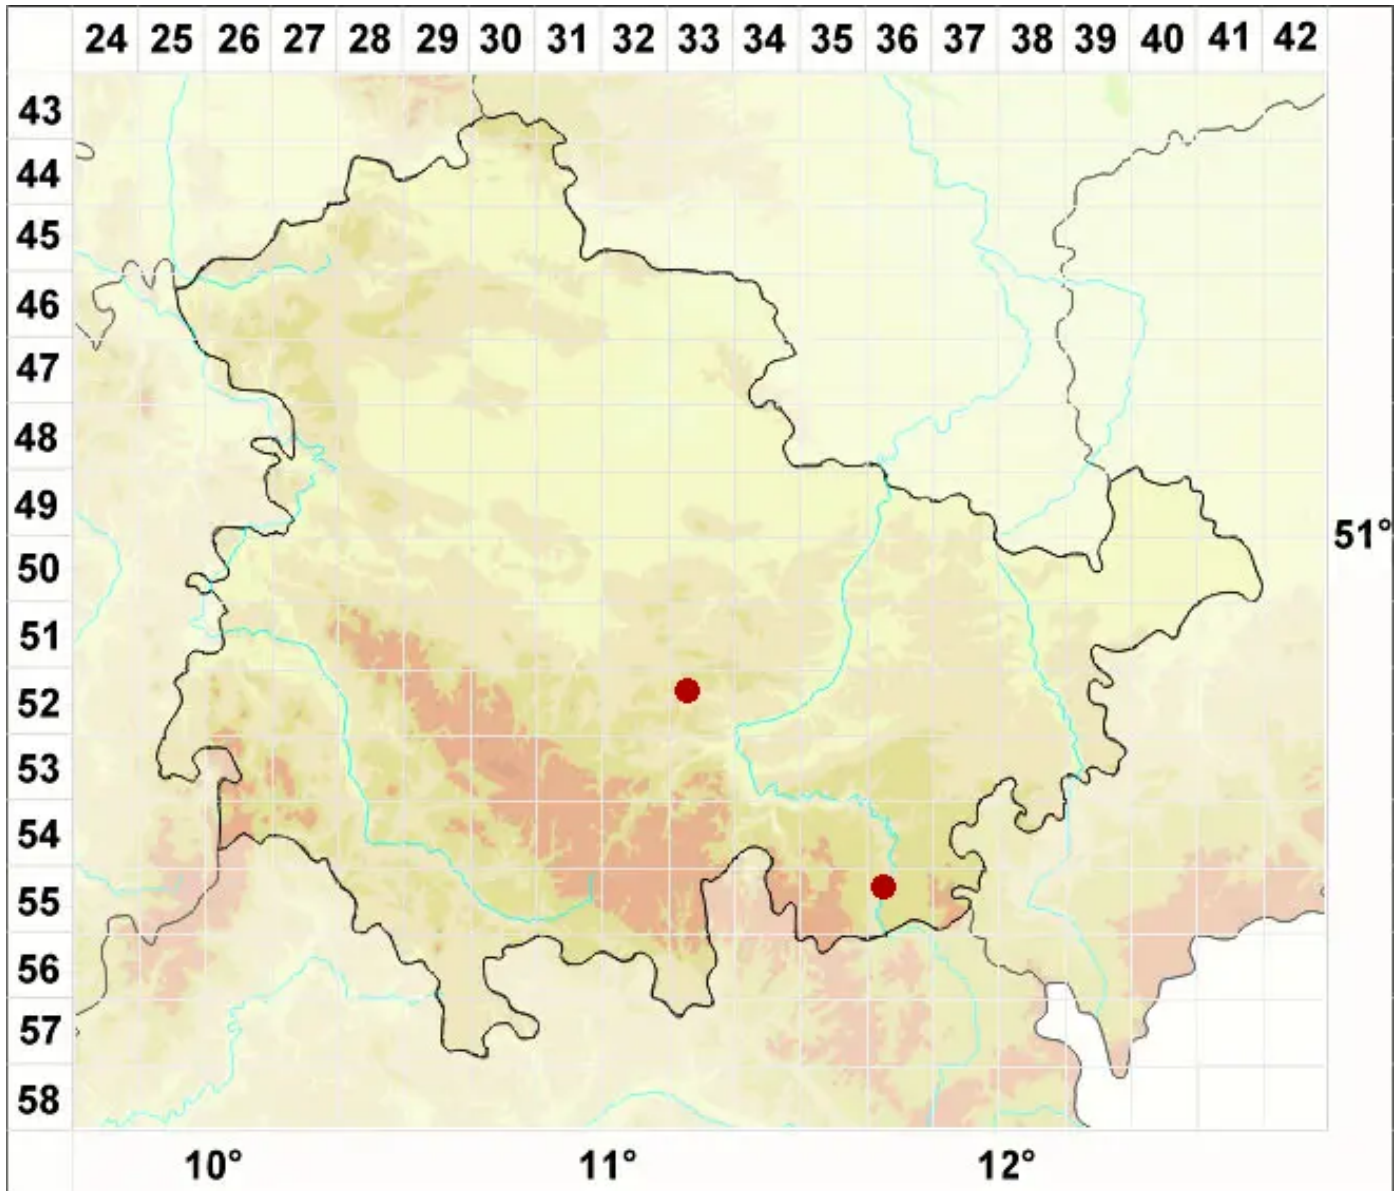

Candelariella kuusamoensis Räsänen

Finnische Dotterflechte

Legende:

- Symbole:**
Ausgefülltes Symbol:
Zeitraum von 1980 bis heute (Aktuelle Angabe)
Leeres Symbol:
Zeitraum vor 1980 (Altangabe)
Quadrat: Herbarbeleg