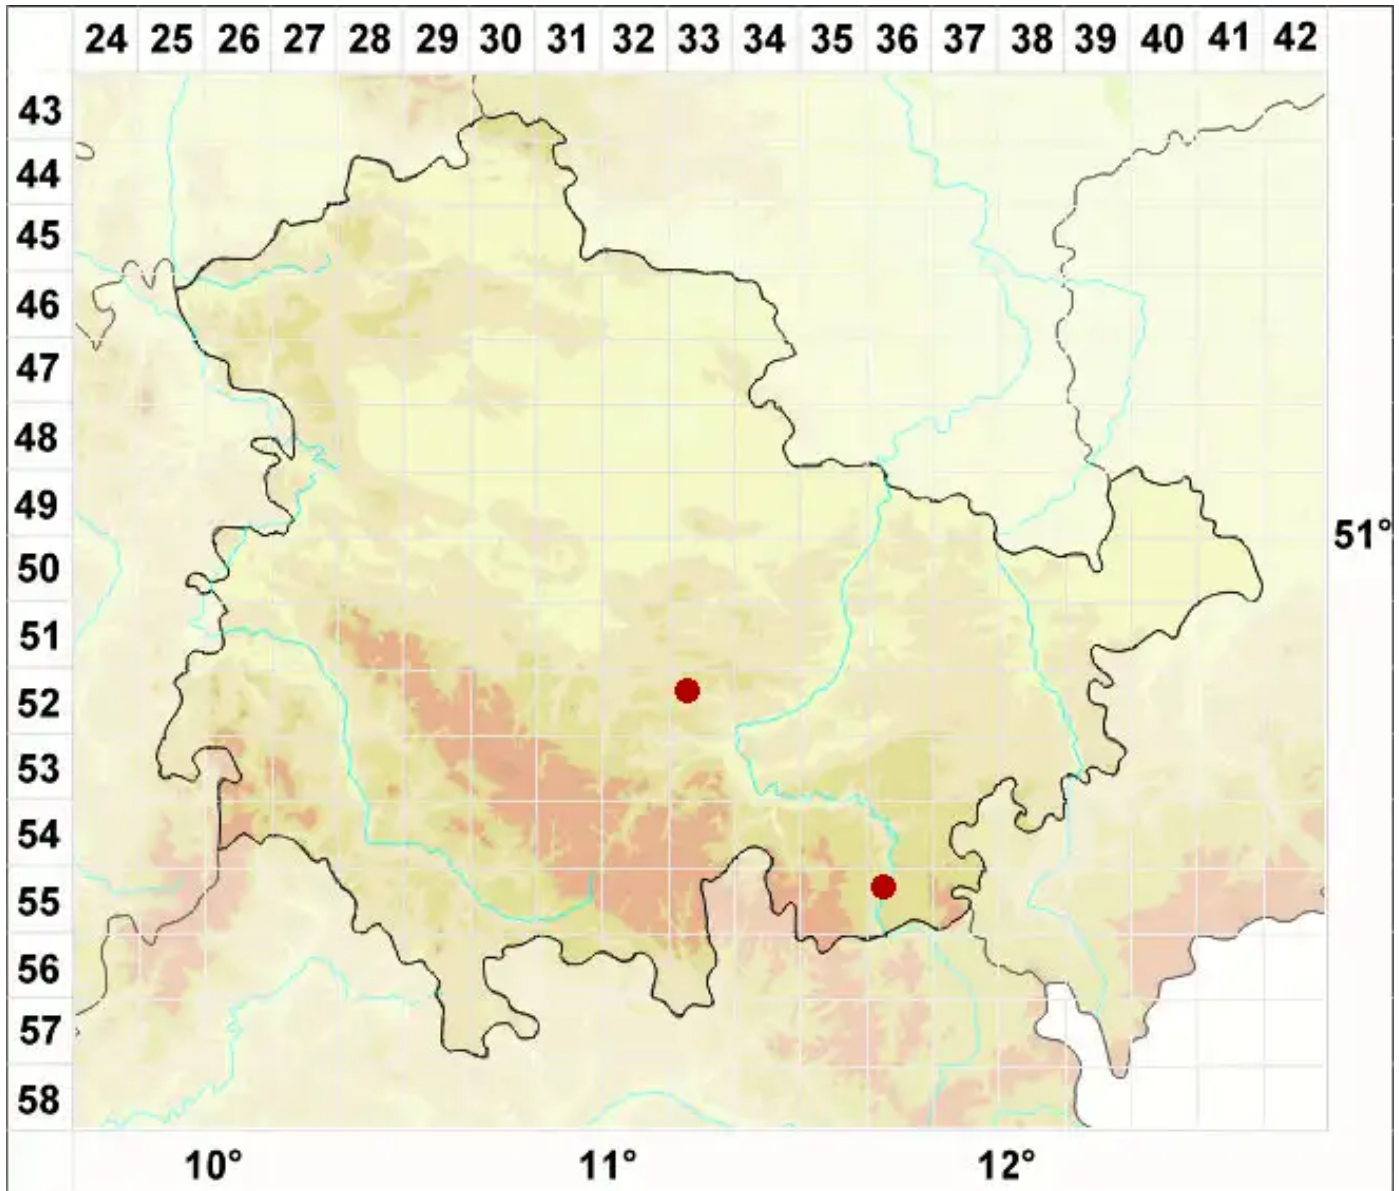

# Candelariella kuusamoensis Räsänen

Finnische Dotterflechte

Legende:

- Symbole:**  
Ausgefülltes Symbol:  
Zeitraum von 1980 bis heute (Aktuelle Angabe)  
Leeres Symbol:  
Zeitraum vor 1980 (Altangabe)  
Quadrat: Herbarbeleg