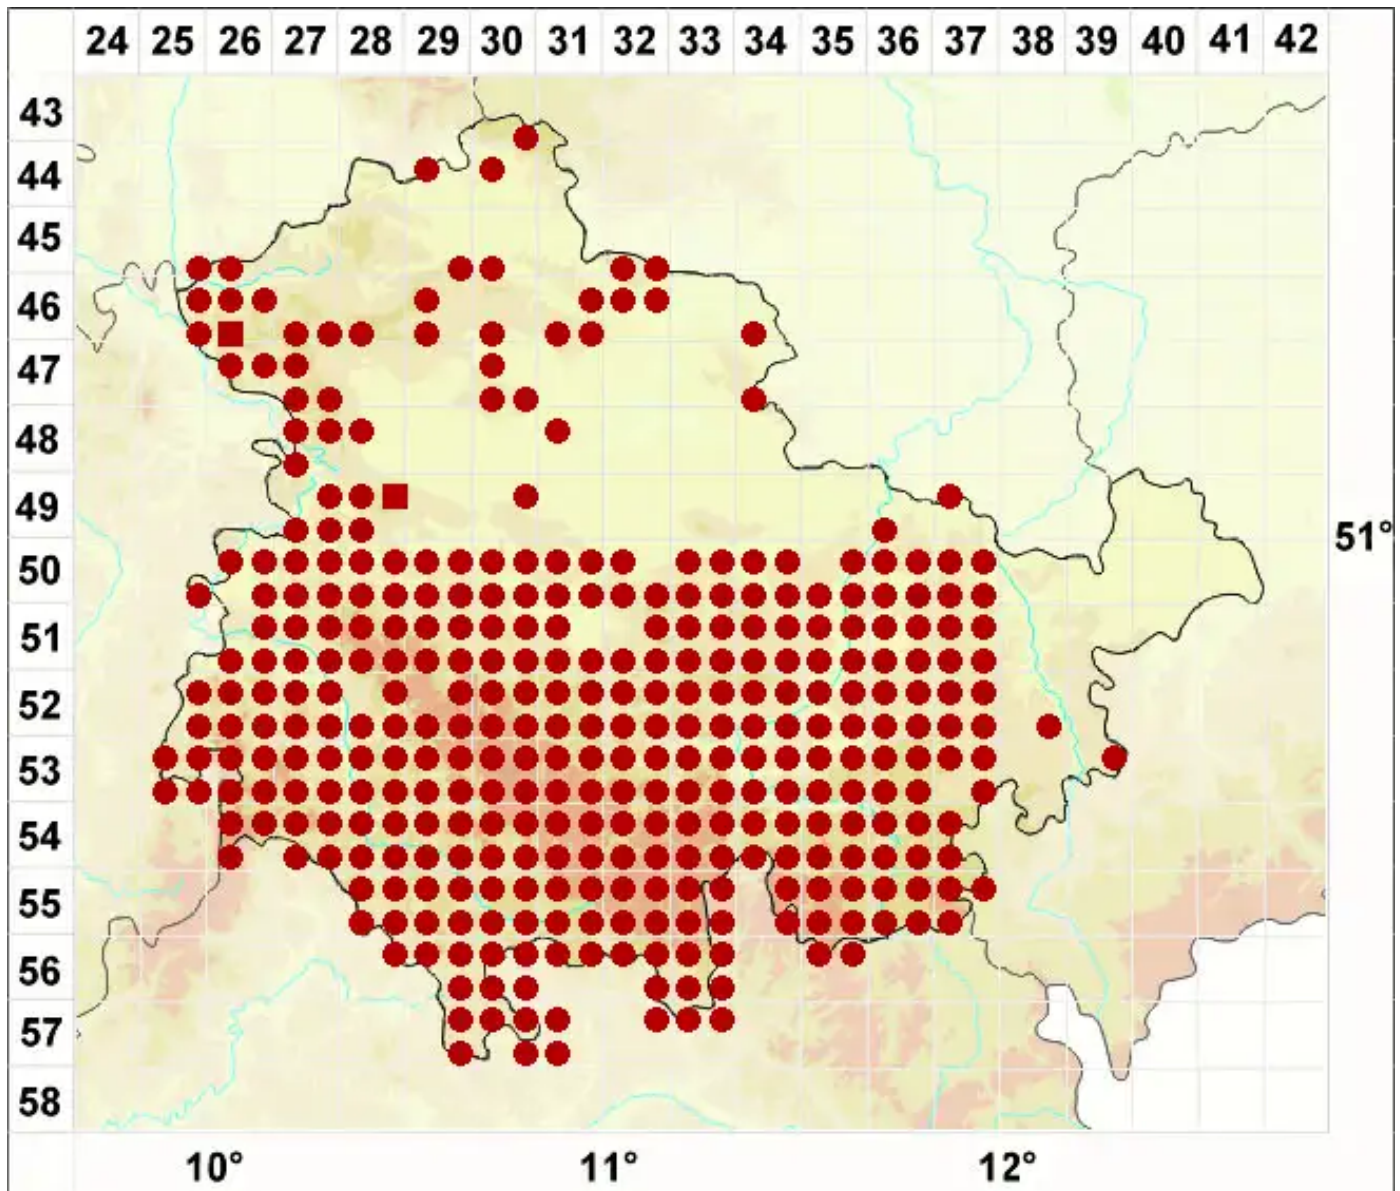

# Candelariella efflorescens agg.

Legende:

**Symbole:**

Ausgefülltes Symbol:  
Zeitraum von 1980 bis heute (Aktuelle Angabe)

Leeres Symbol:  
Zeitraum vor 1980 (Altangabe)

Quadrat: Herbarbeleg