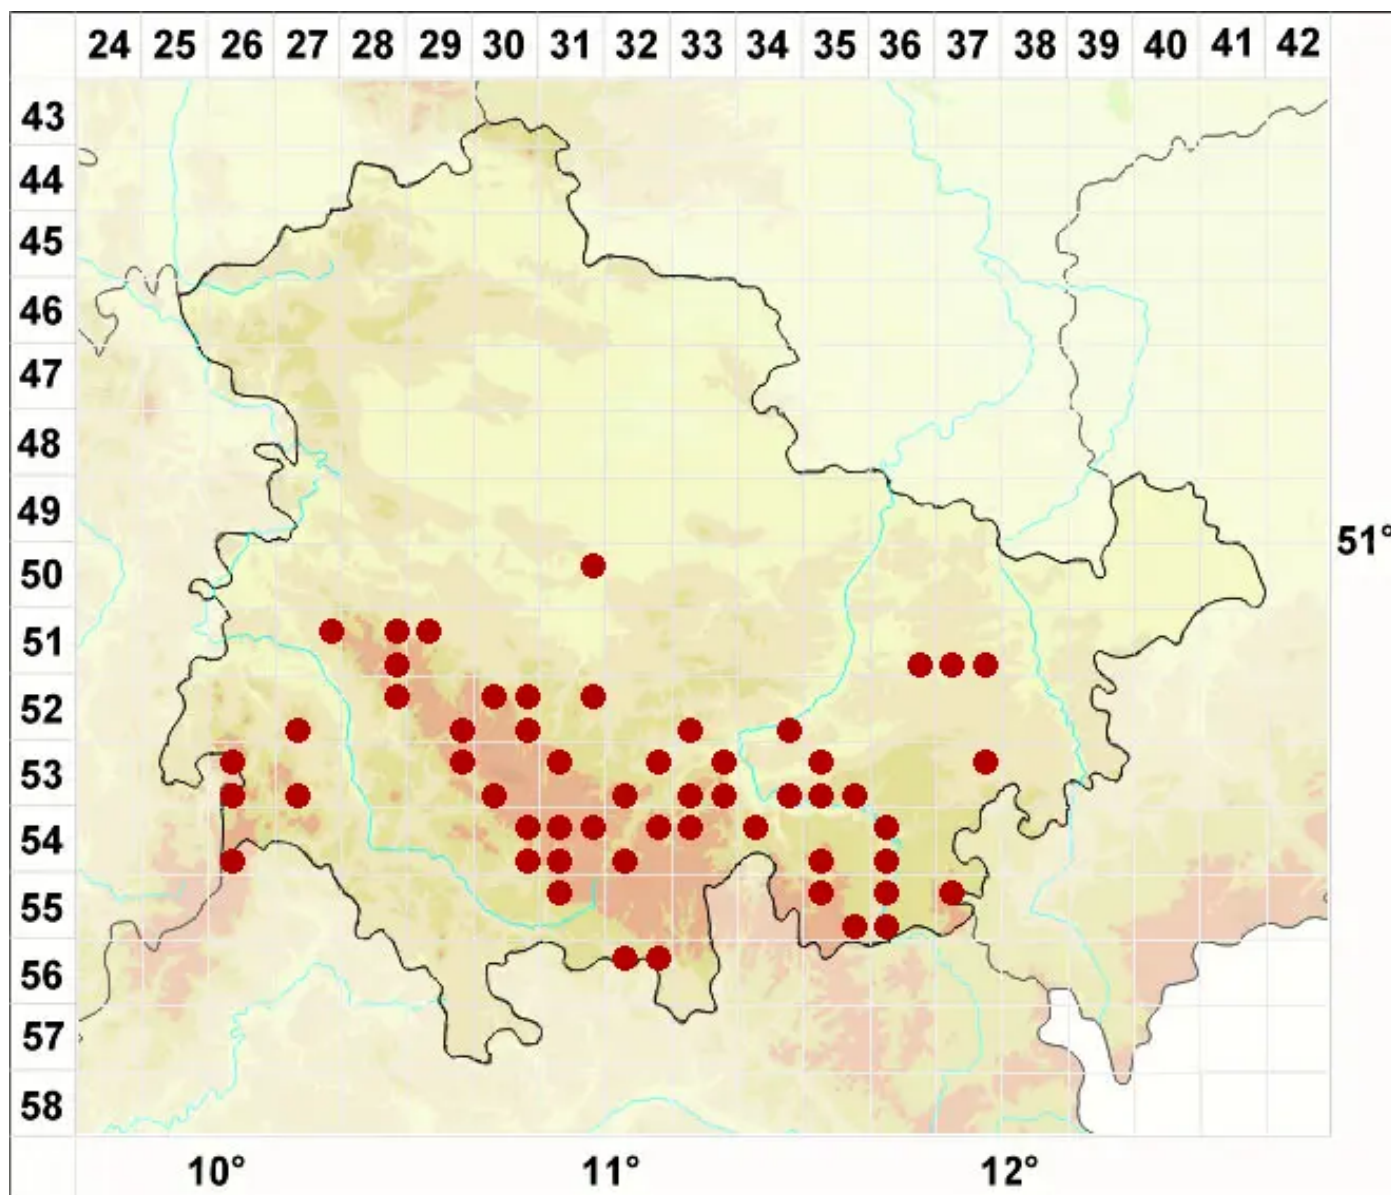

Candelariella coralliza (Nyl.) H. Magn.

Korallen-Dotterflechte

Legende:

Symbole:

Ausgefülltes Symbol:
Zeitraum von 1980 bis heute (Aktuelle Angabe)

Leeres Symbol:
Zeitraum vor 1980 (Altangabe)

Quadrat: Herbarbeleg