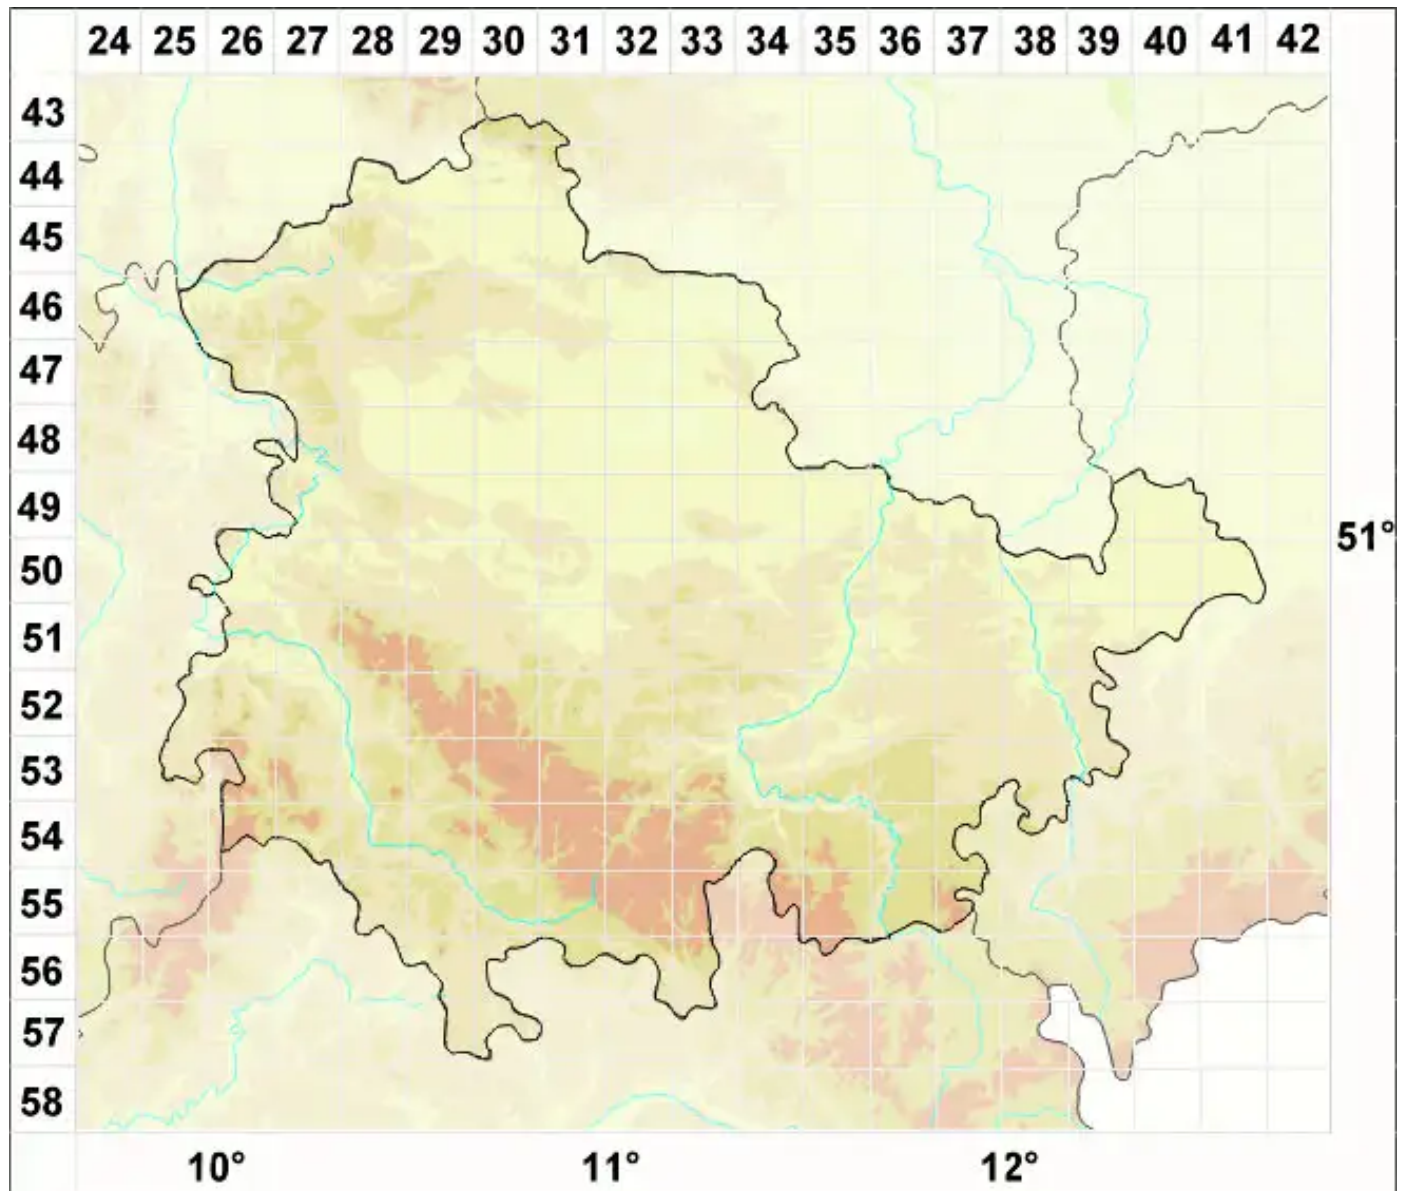

Candelariella commutata Otte & M. Westb.

Verwechselte Dotterflechte

Legende:

Symbole:

Ausgefülltes Symbol:
Zeitraum von 1980 bis heute (Aktuelle Angabe)

Leeres Symbol:
Zeitraum vor 1980 (Altangabe)

Quadrat: Herbarbeleg