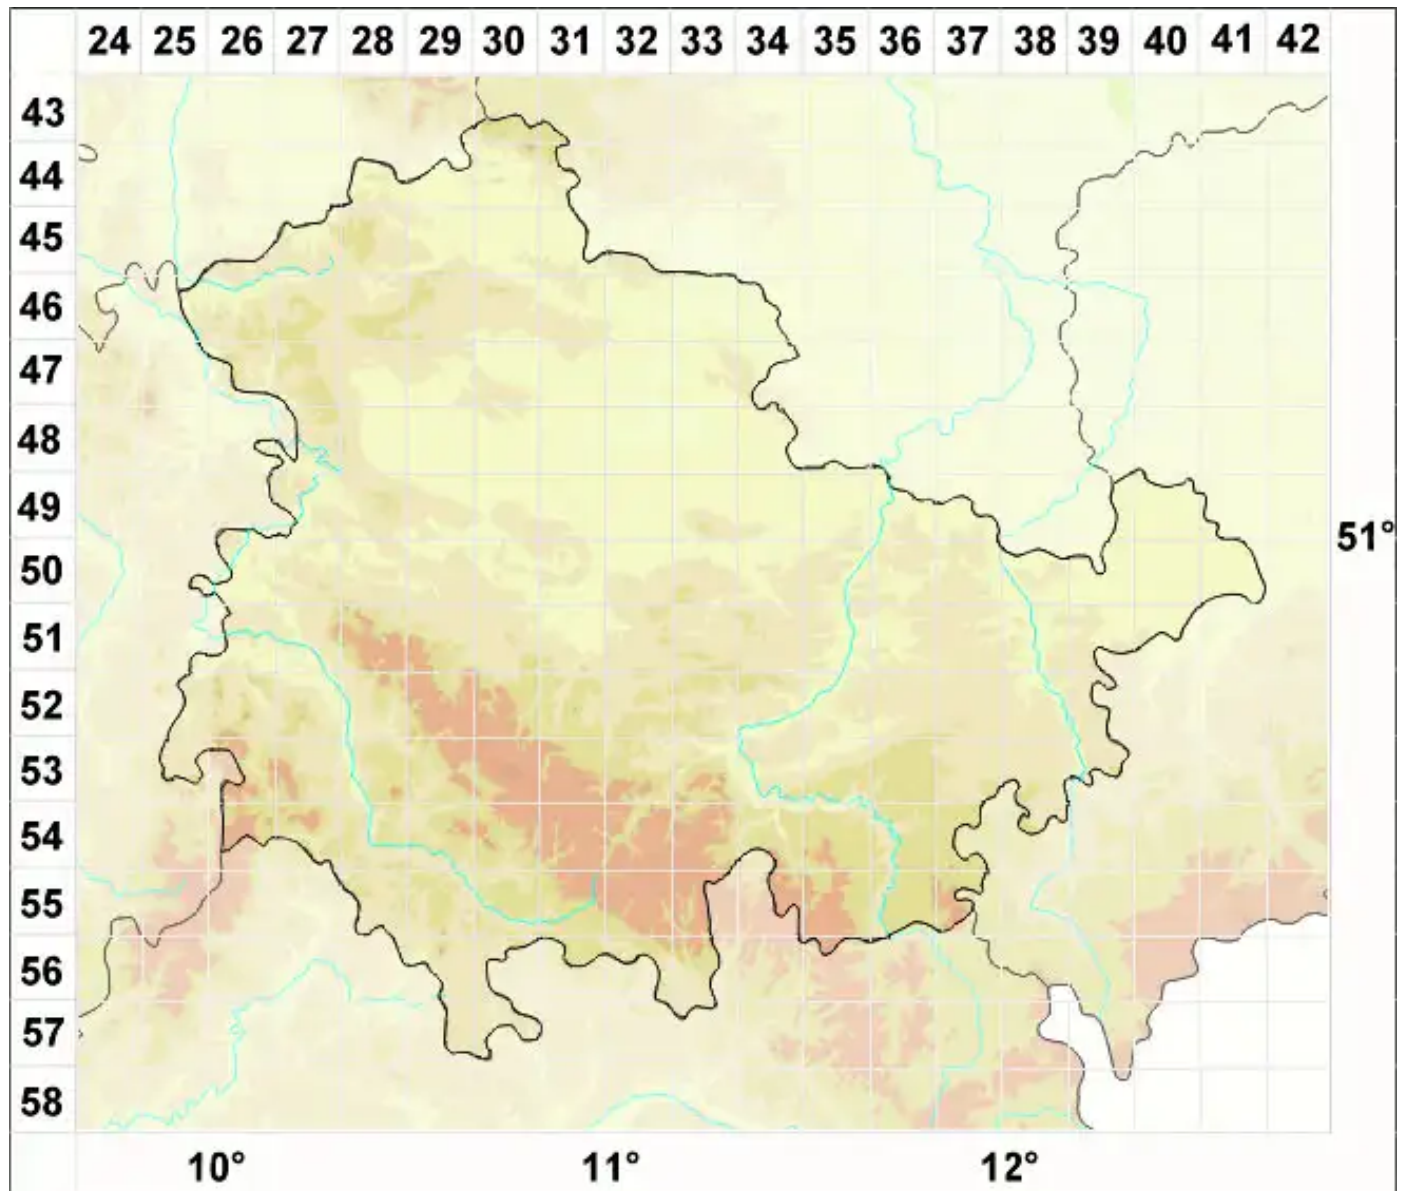

Candelariella commutata Otte & M. Westb.

Verwechselte Dotterflechte

Legende:

- Symbole:**
- Ausgefülltes Symbol:
Zeitraum von 1980 bis heute (Aktuelle Angabe)
 - Leeres Symbol:
Zeitraum vor 1980 (Altangabe)
 - Quadrat: Herbarbeleg