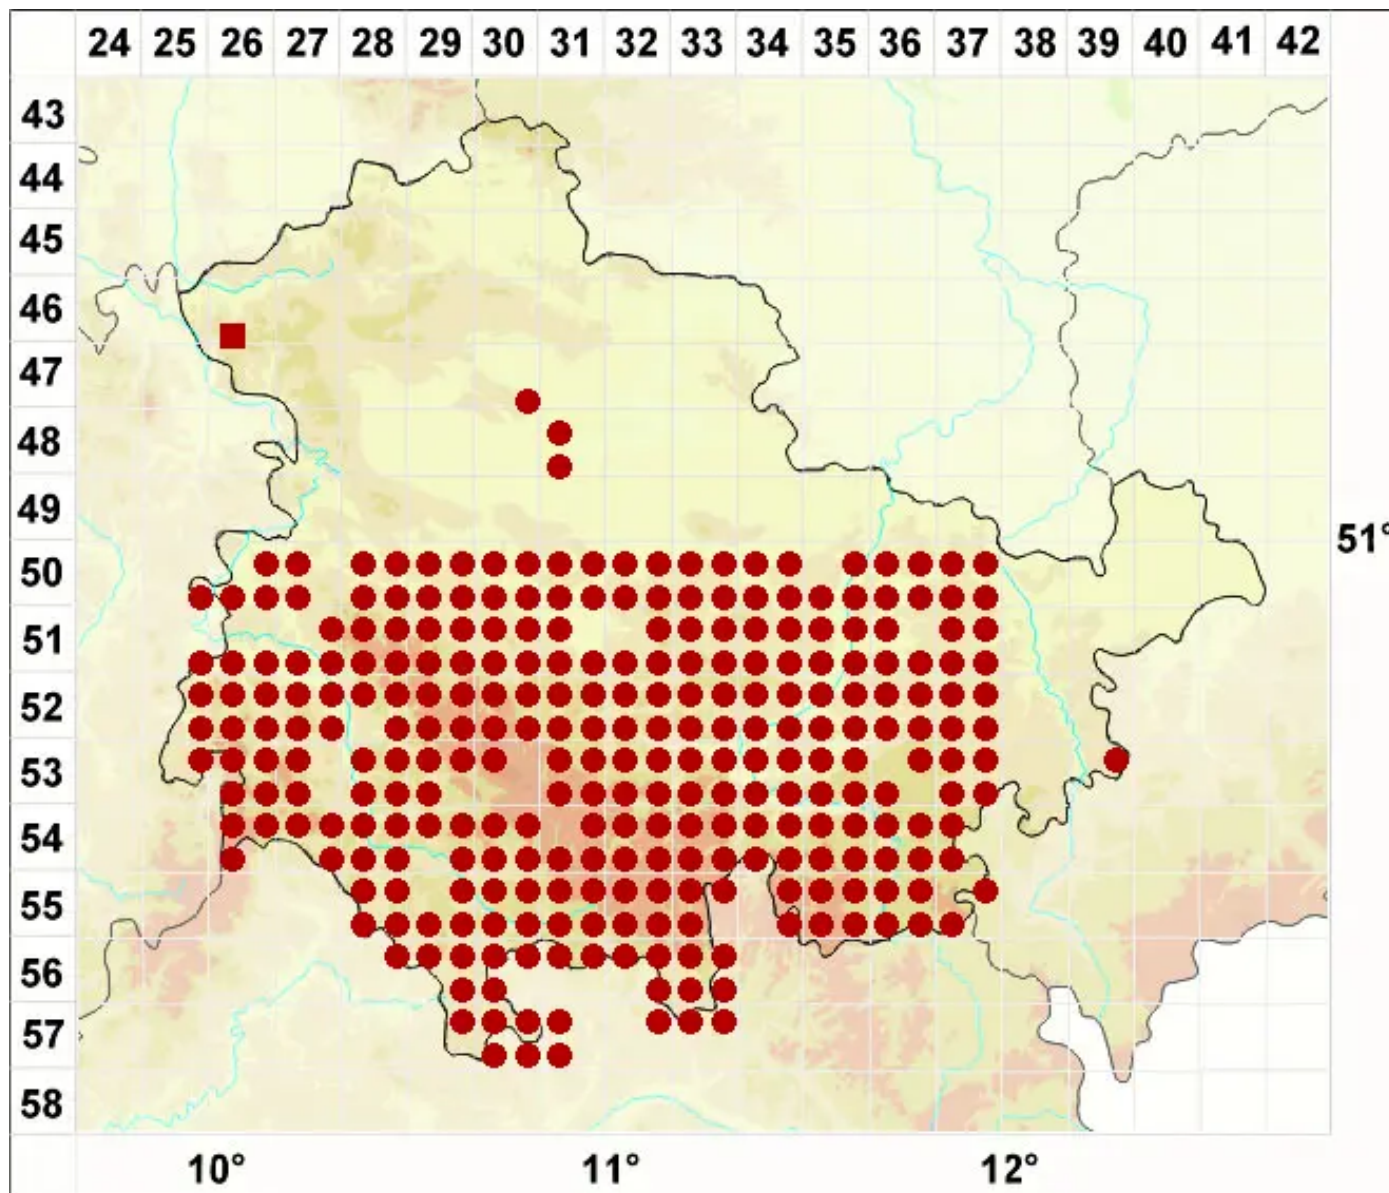

# Candelariella aurella (Hoffm.) Zahlbr.

Goldfarbene Dotterflechte

Legende:

**Symbole:**

Ausgefülltes Symbol:  
Zeitraum von 1980 bis heute (Aktuelle Angabe)

Leeres Symbol:  
Zeitraum vor 1980 (Altangabe)

Quadrat: Herbarbeleg