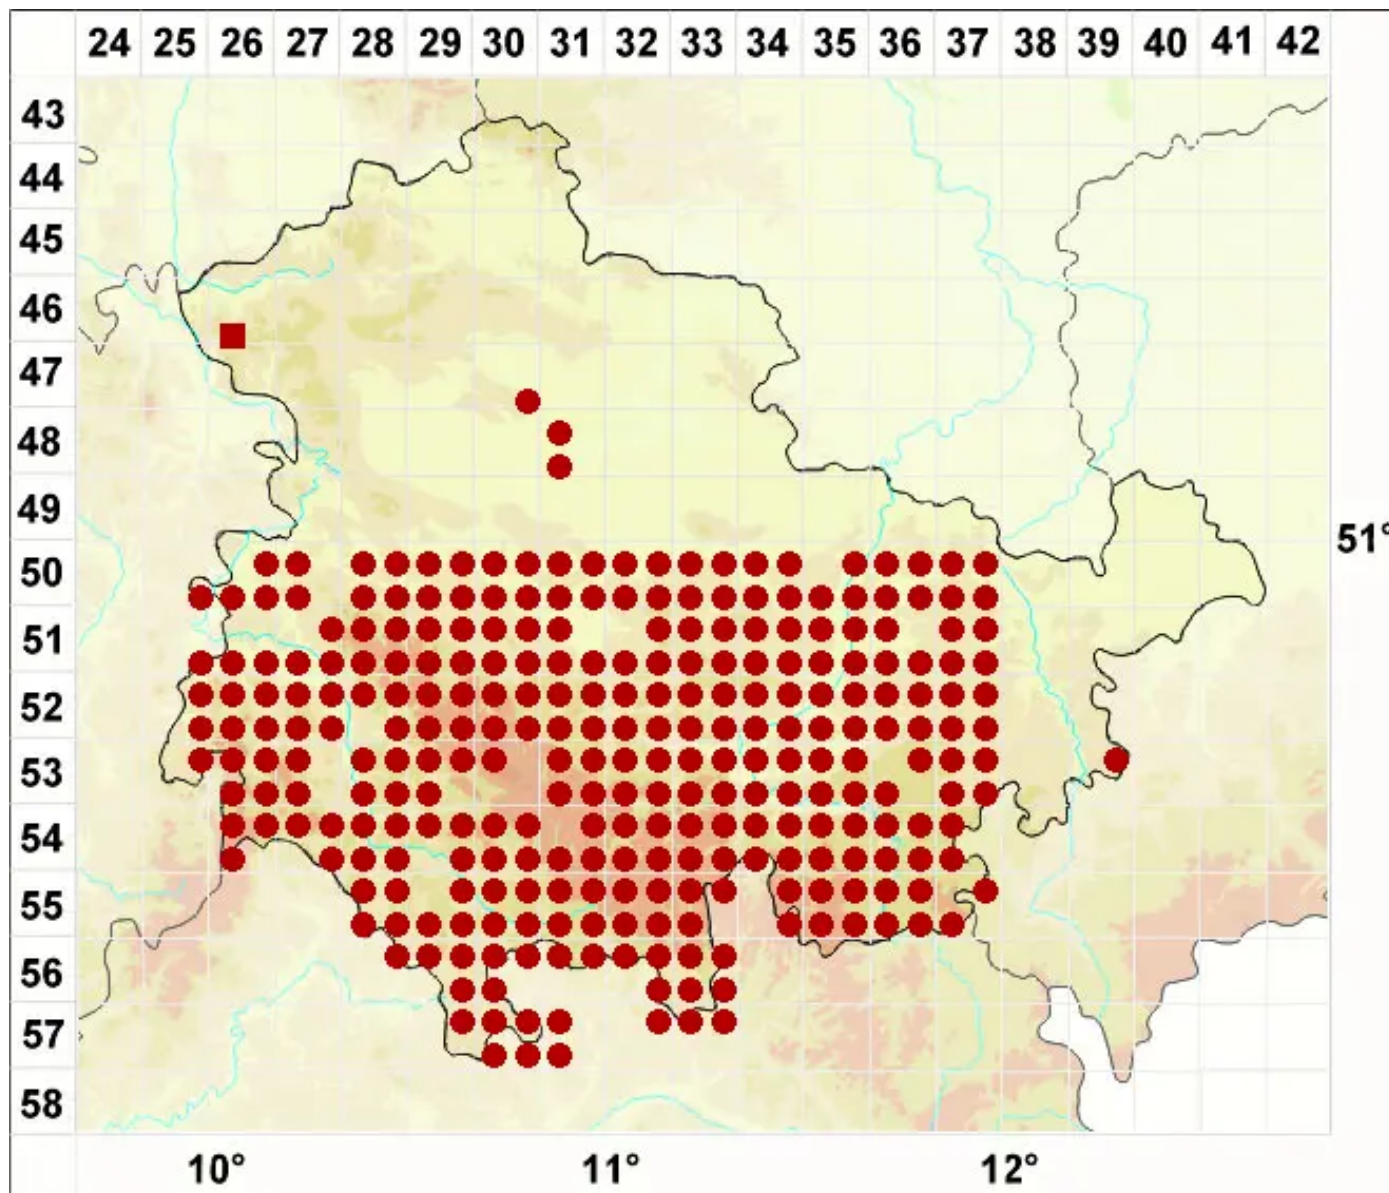

Candelariella aurella (Hoffm.) Zahlbr.

Goldfarbene Dotterflechte

Legende:

Symbole:

Ausgefülltes Symbol:
Zeitraum von 1980 bis heute (Aktuelle Angabe)

Leeres Symbol:
Zeitraum vor 1980 (Altangabe)

Quadrat: Herbarbeleg