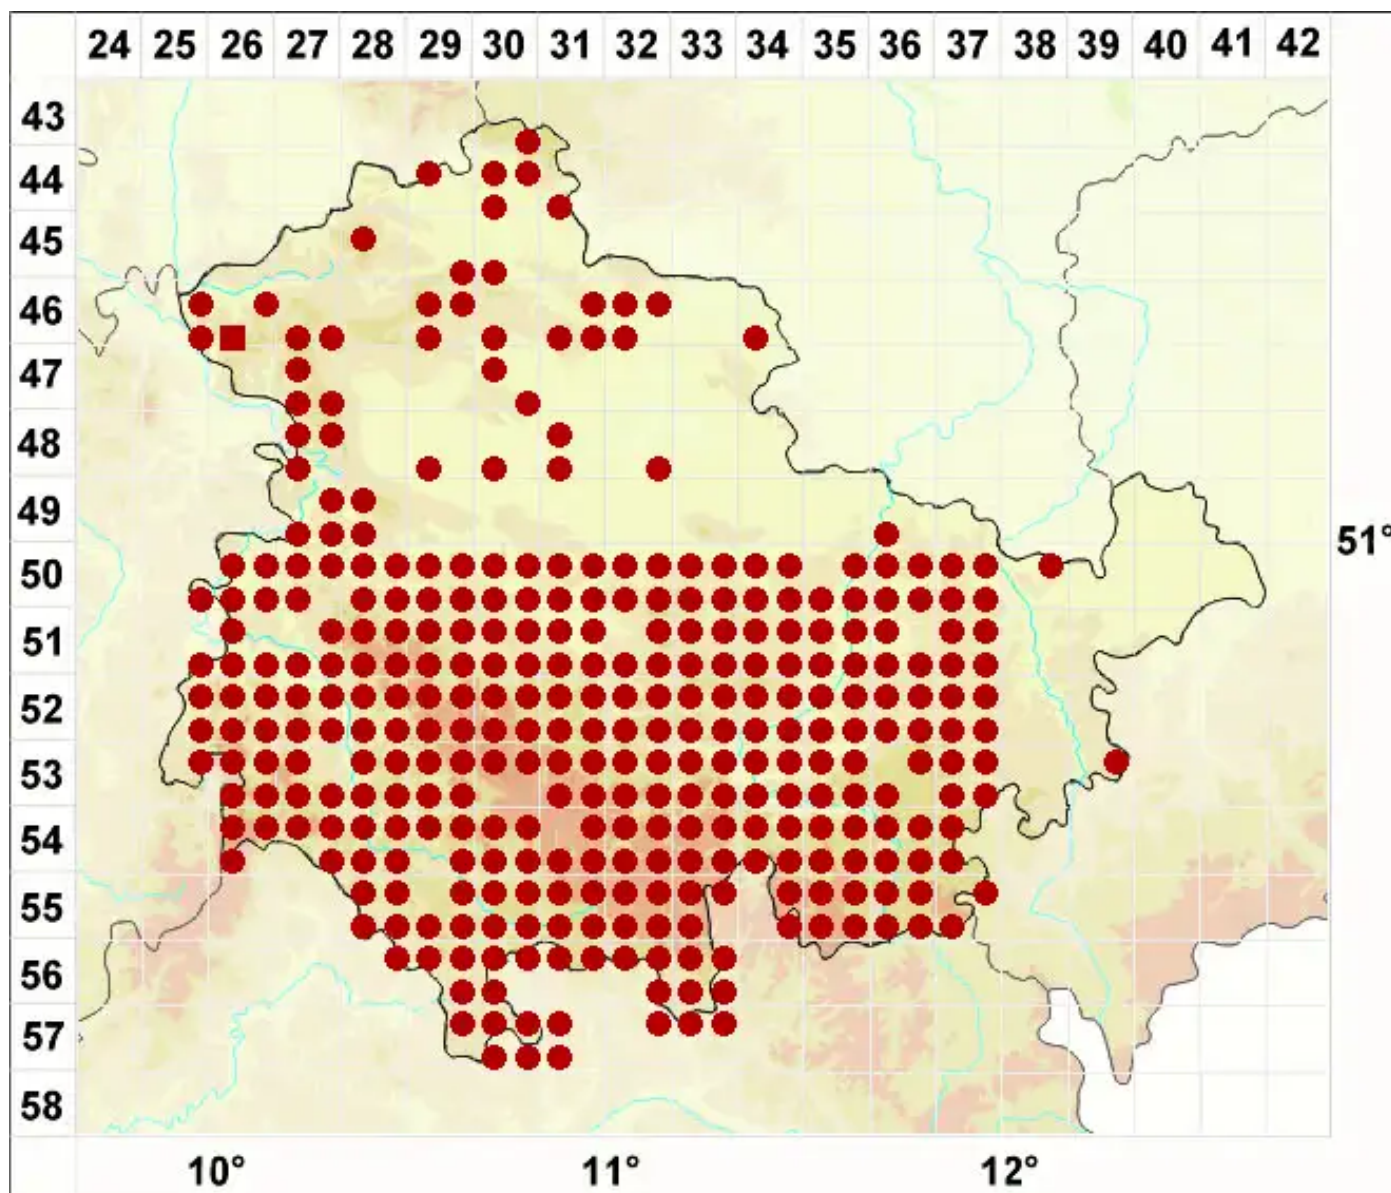

# Candelariella aurella (Hoffm.) Zahlbr.

Goldfarbene Dotterflechte

Legende:

- Symbole:**
- Ausgefülltes Symbol:  
Zeitraum von 1980 bis heute (Aktuelle Angabe)
  - Leeres Symbol:  
Zeitraum vor 1980 (Altangabe)
  - Quadrat: Herbarbeleg