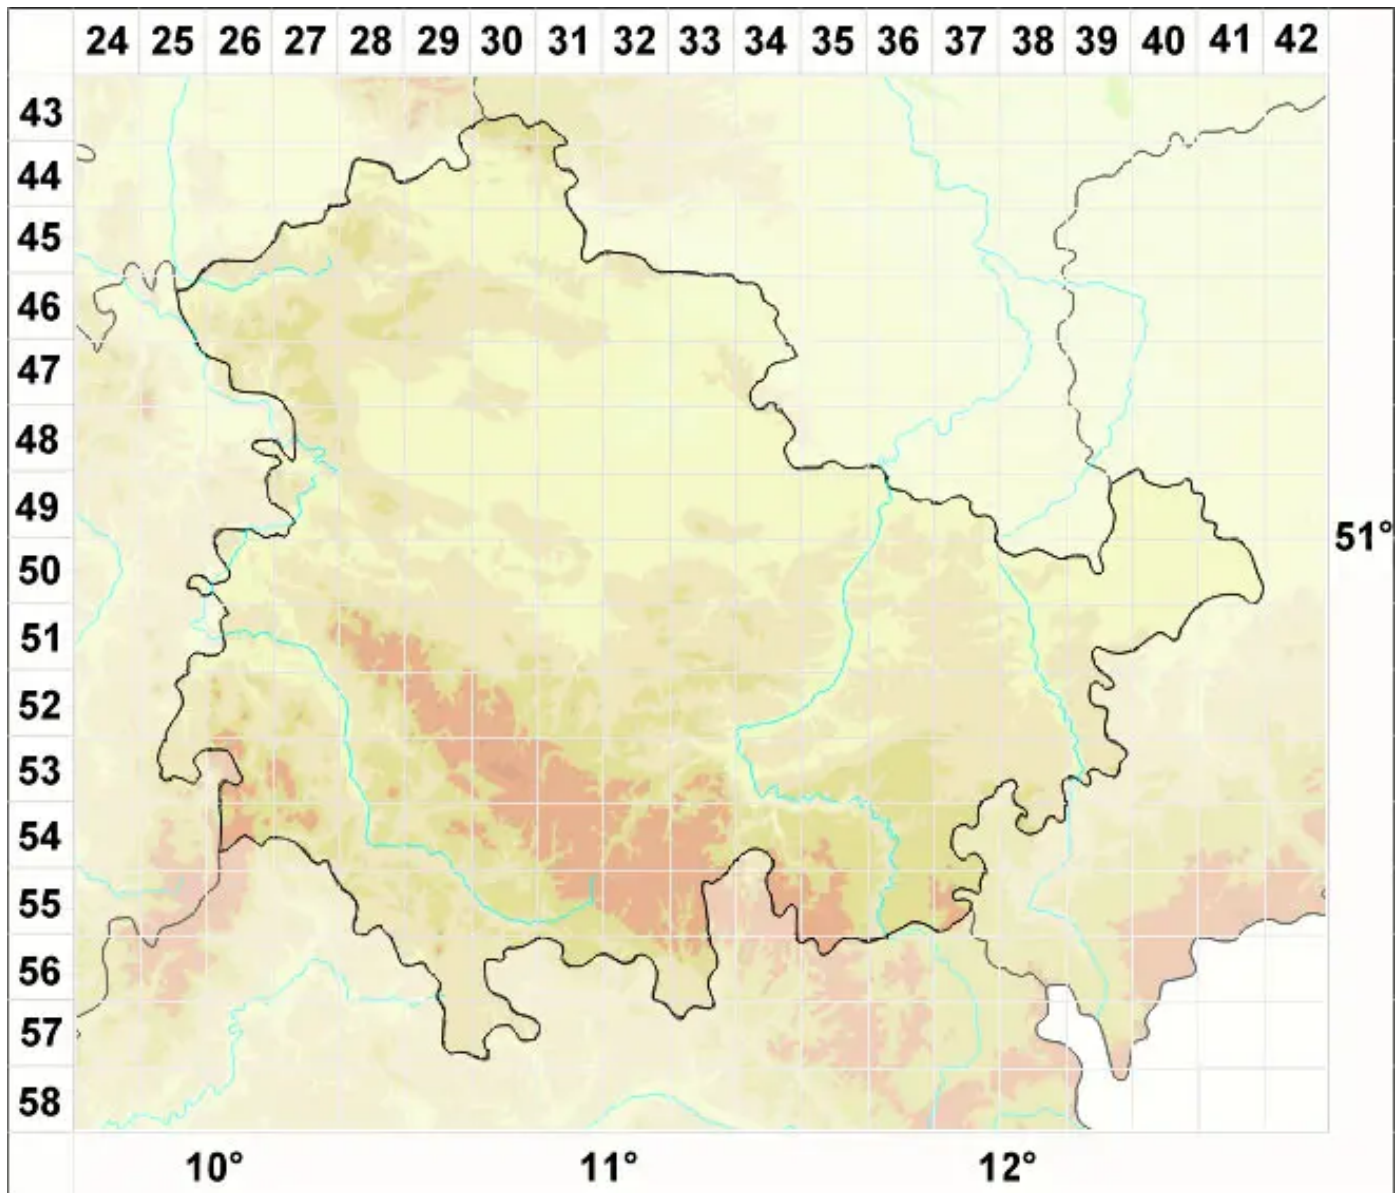

# Candelariella athallina (Wedd.) Du Rietz

Lagerlose Dotterflechte

Legende:

**Symbole:**  
Ausgefülltes Symbol:  
Zeitraum von 1980 bis heute (Aktuelle Angabe)  
Leeres Symbol:  
Zeitraum vor 1980 (Altangabe)  
Quadrat: Herbarbeleg