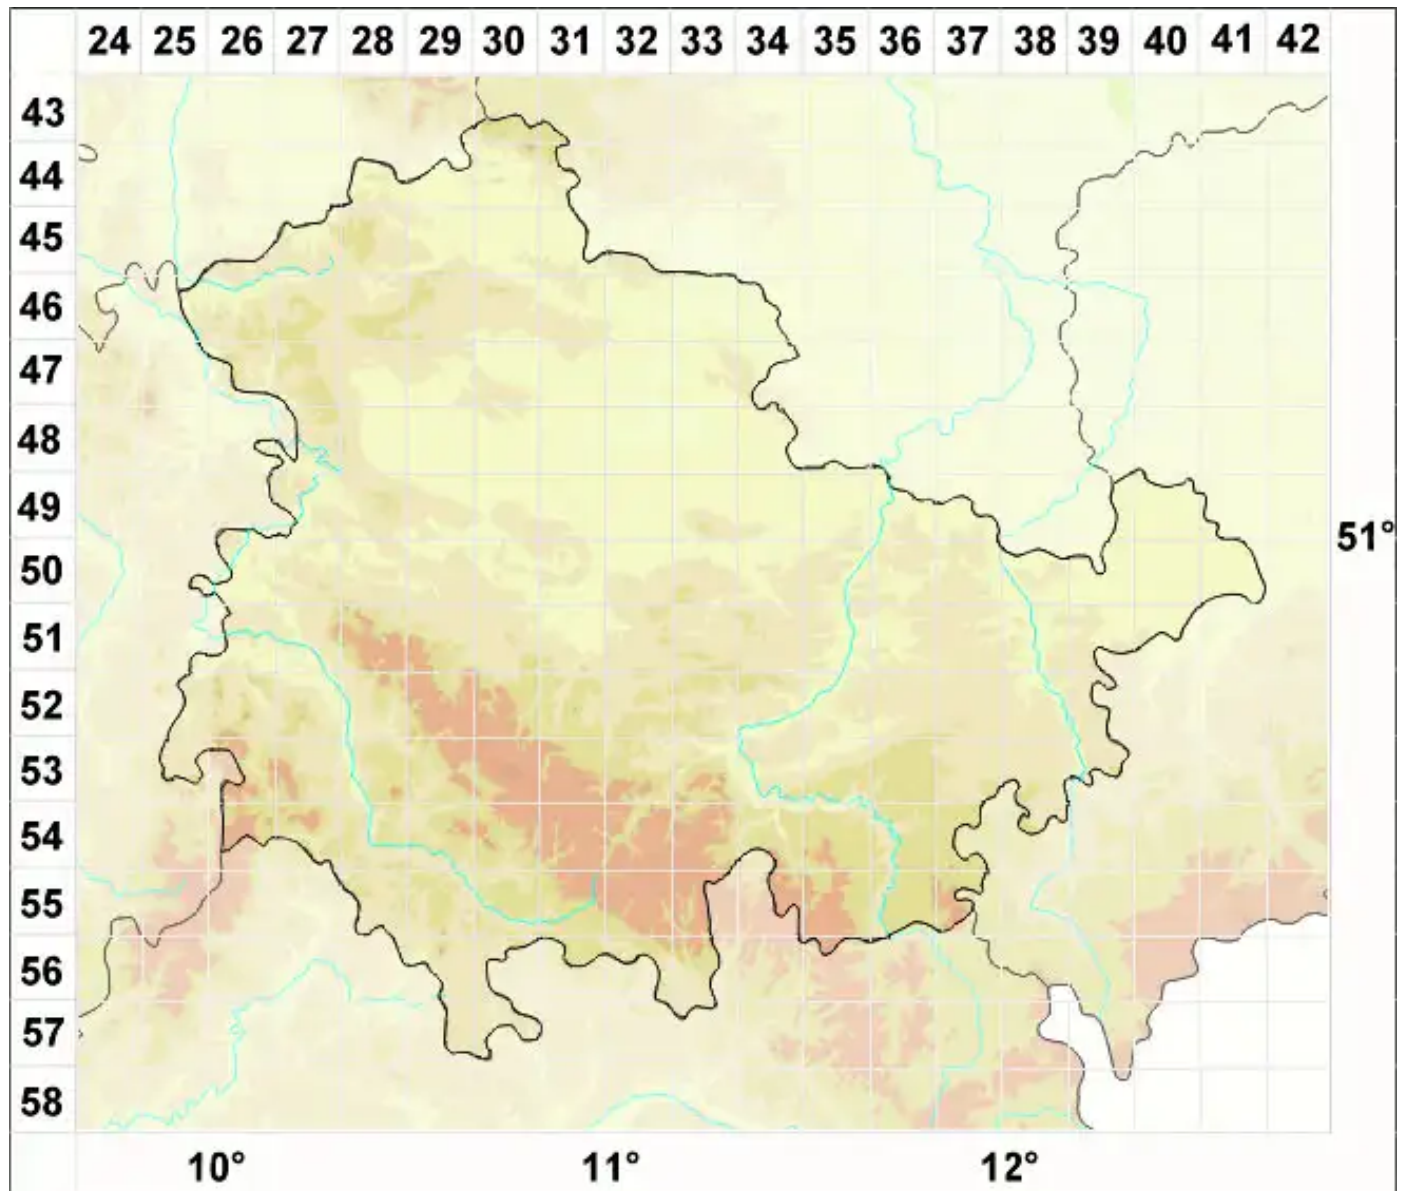

Candelariella xanthostigmoides (Müll. Arg.) R. W. Rogers

Pulverige Dotterflechte

Legende:

- Symbole:**
Ausgefülltes Symbol:
Zeitraum von 1980 bis heute (Aktuelle Angabe)
Leeres Symbol:
Zeitraum vor 1980 (Altangabe)
Quadrat: Herbarbeleg