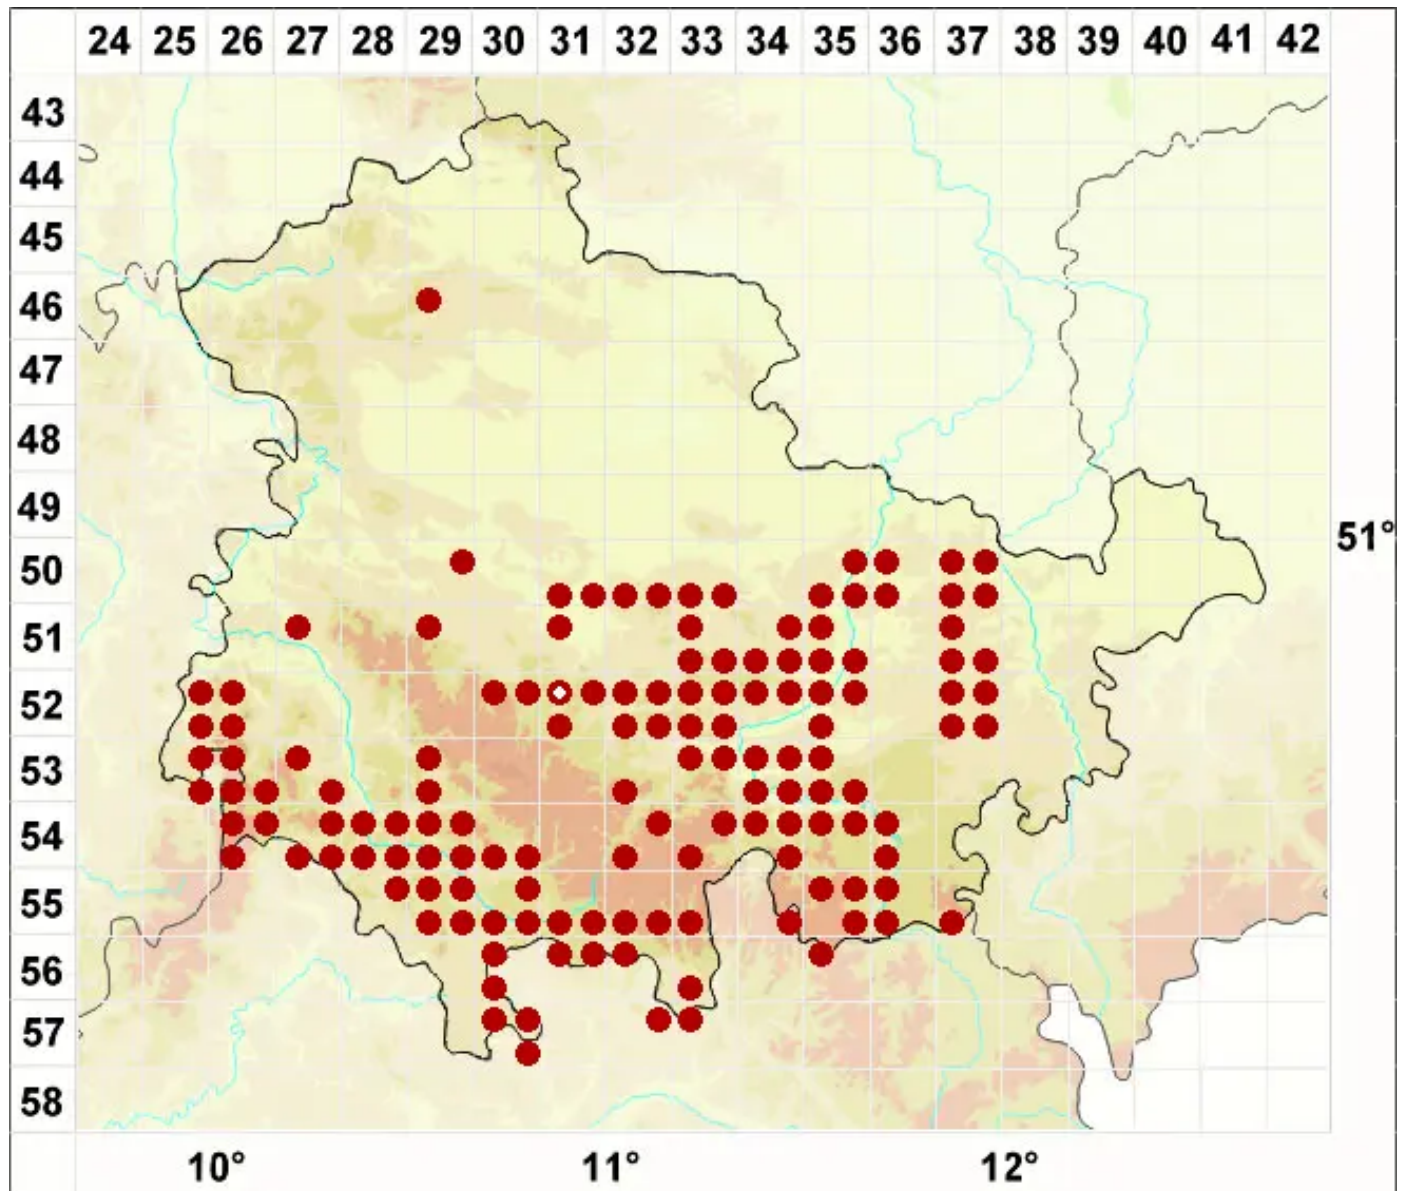

Candelariella xanthostigma (Pers. ex Ach.) Lettau

Körnige Dotterflechte

Legende:

- Symbole:**
- Ausgefülltes Symbol:
Zeitraum von 1980 bis heute (Aktuelle Angabe)
 - Leeres Symbol:
Zeitraum vor 1980 (Altangabe)
 - Quadrat: Herbarbeleg