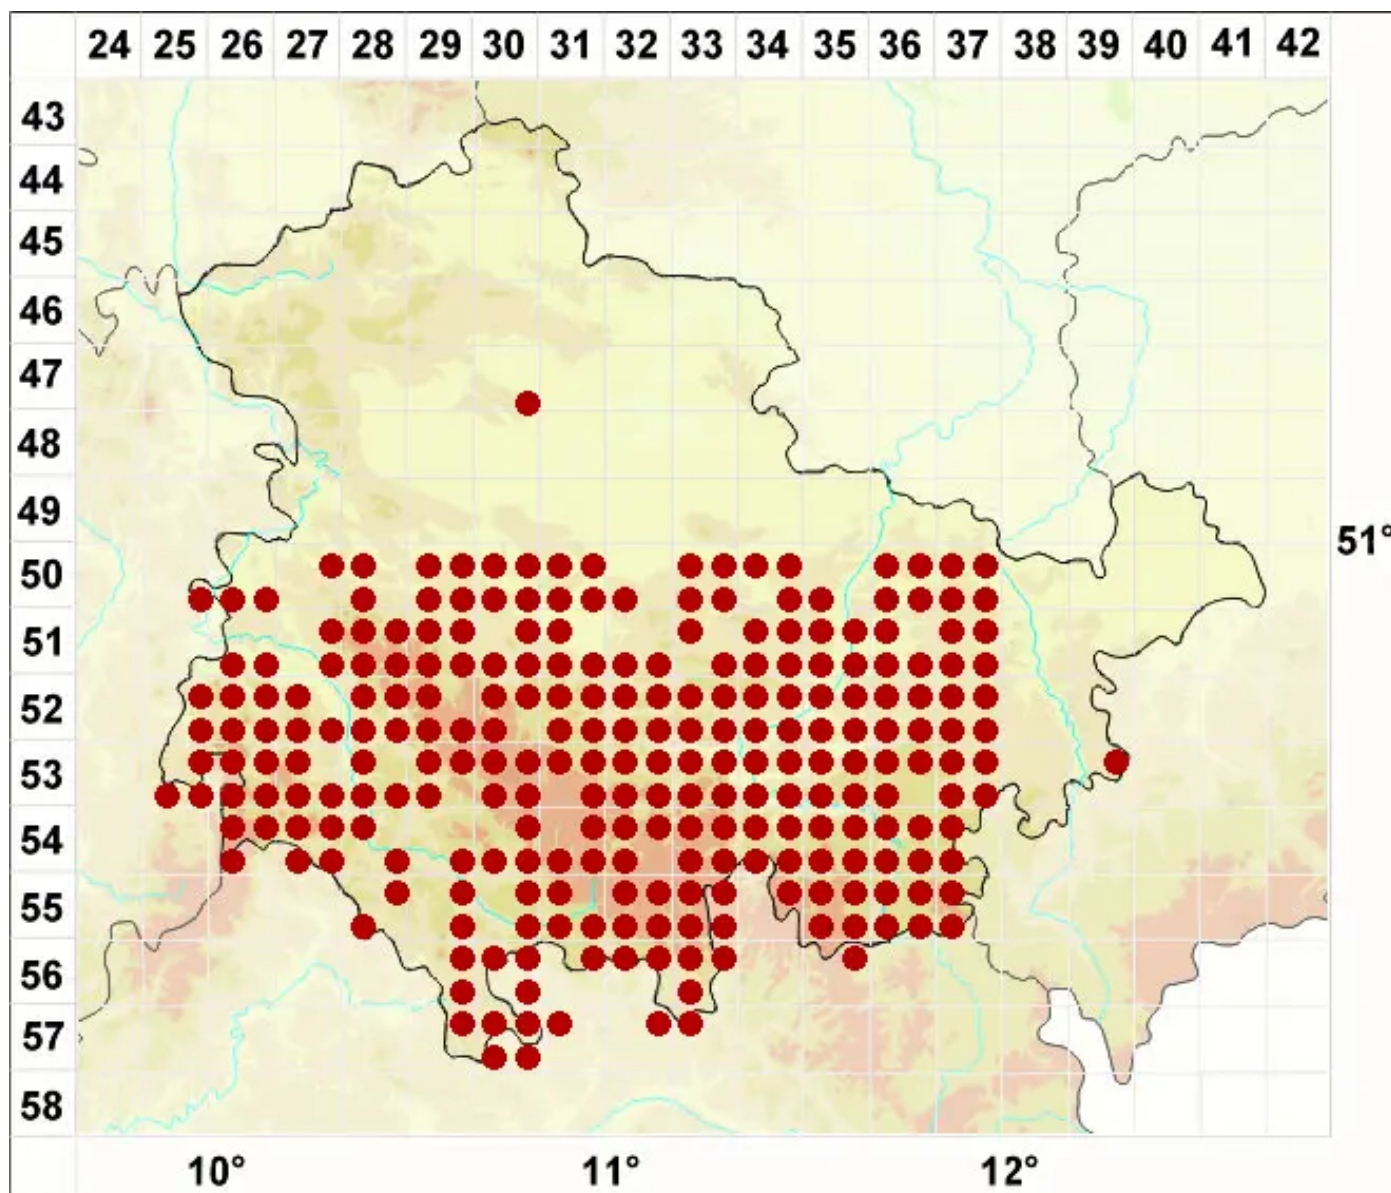

Candelariella vitellina (Hoffm.) Müll. Arg.

Gewöhnliche Dotterflechte

Legende:

Symbole:

Ausgefülltes Symbol:
Zeitraum von 1980 bis heute (Aktuelle Angabe)

Leeres Symbol:
Zeitraum vor 1980 (Altangabe)

Quadrat: Herbarbeleg