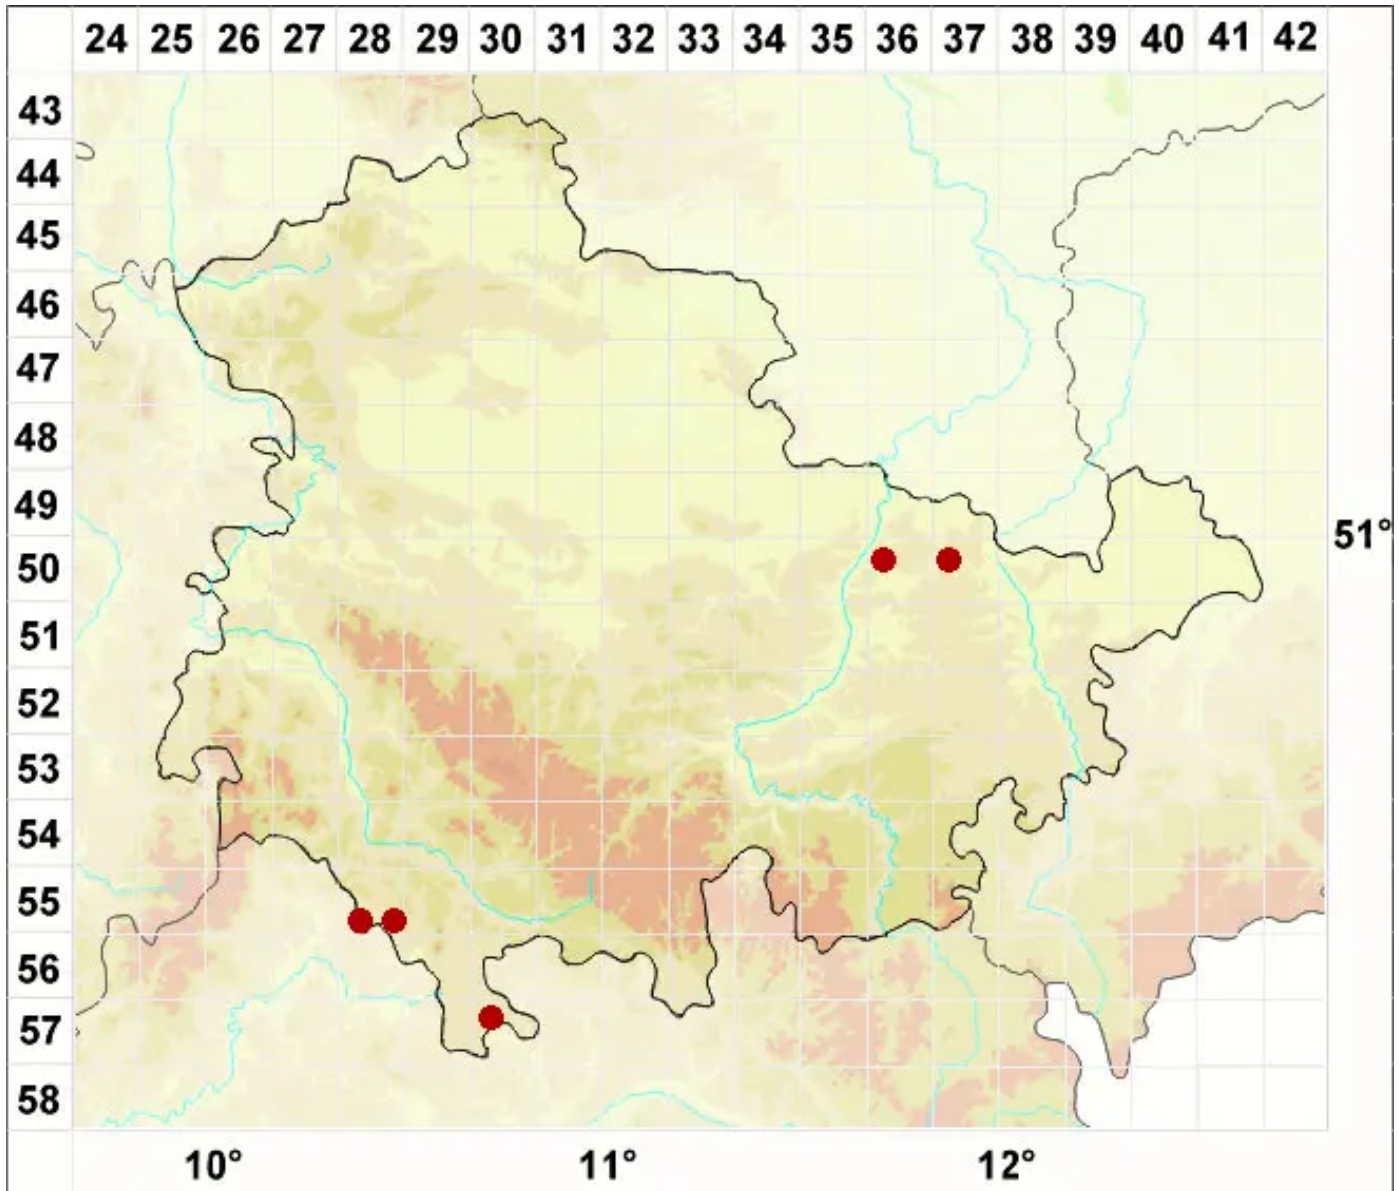

Candelaria pacifica M. Westb. & Arup

Pazifische Leuchterflechte

Legende:

Symbole:

Ausgefülltes Symbol:
Zeitraum von 1980 bis heute (Aktuelle Angabe)

Leeres Symbol:
Zeitraum vor 1980 (Altangabe)

Quadrat: Herbarbeleg