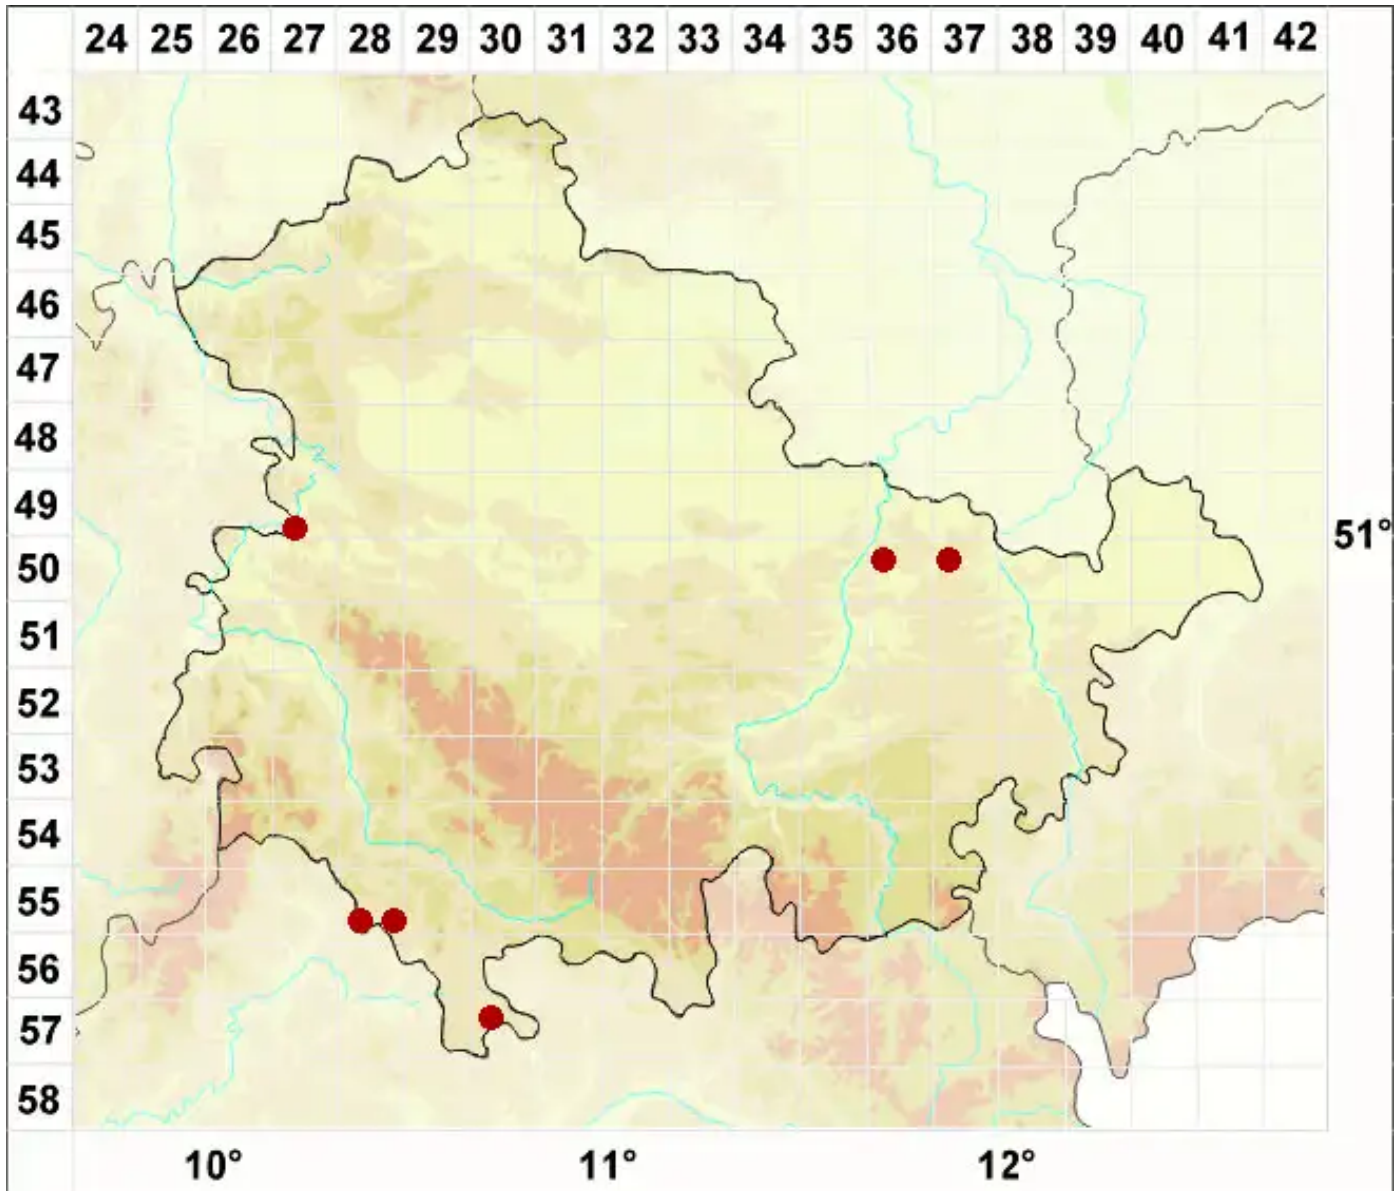

# Candelaria pacifica M. Westb. & Arup

Pazifische Leuchterflechte

Legende:

**Symbole:**  
Ausgefülltes Symbol:  
Zeitraum von 1980 bis heute (Aktuelle Angabe)  
Leeres Symbol:  
Zeitraum vor 1980 (Altangabe)  
Quadrat: Herbarbeleg