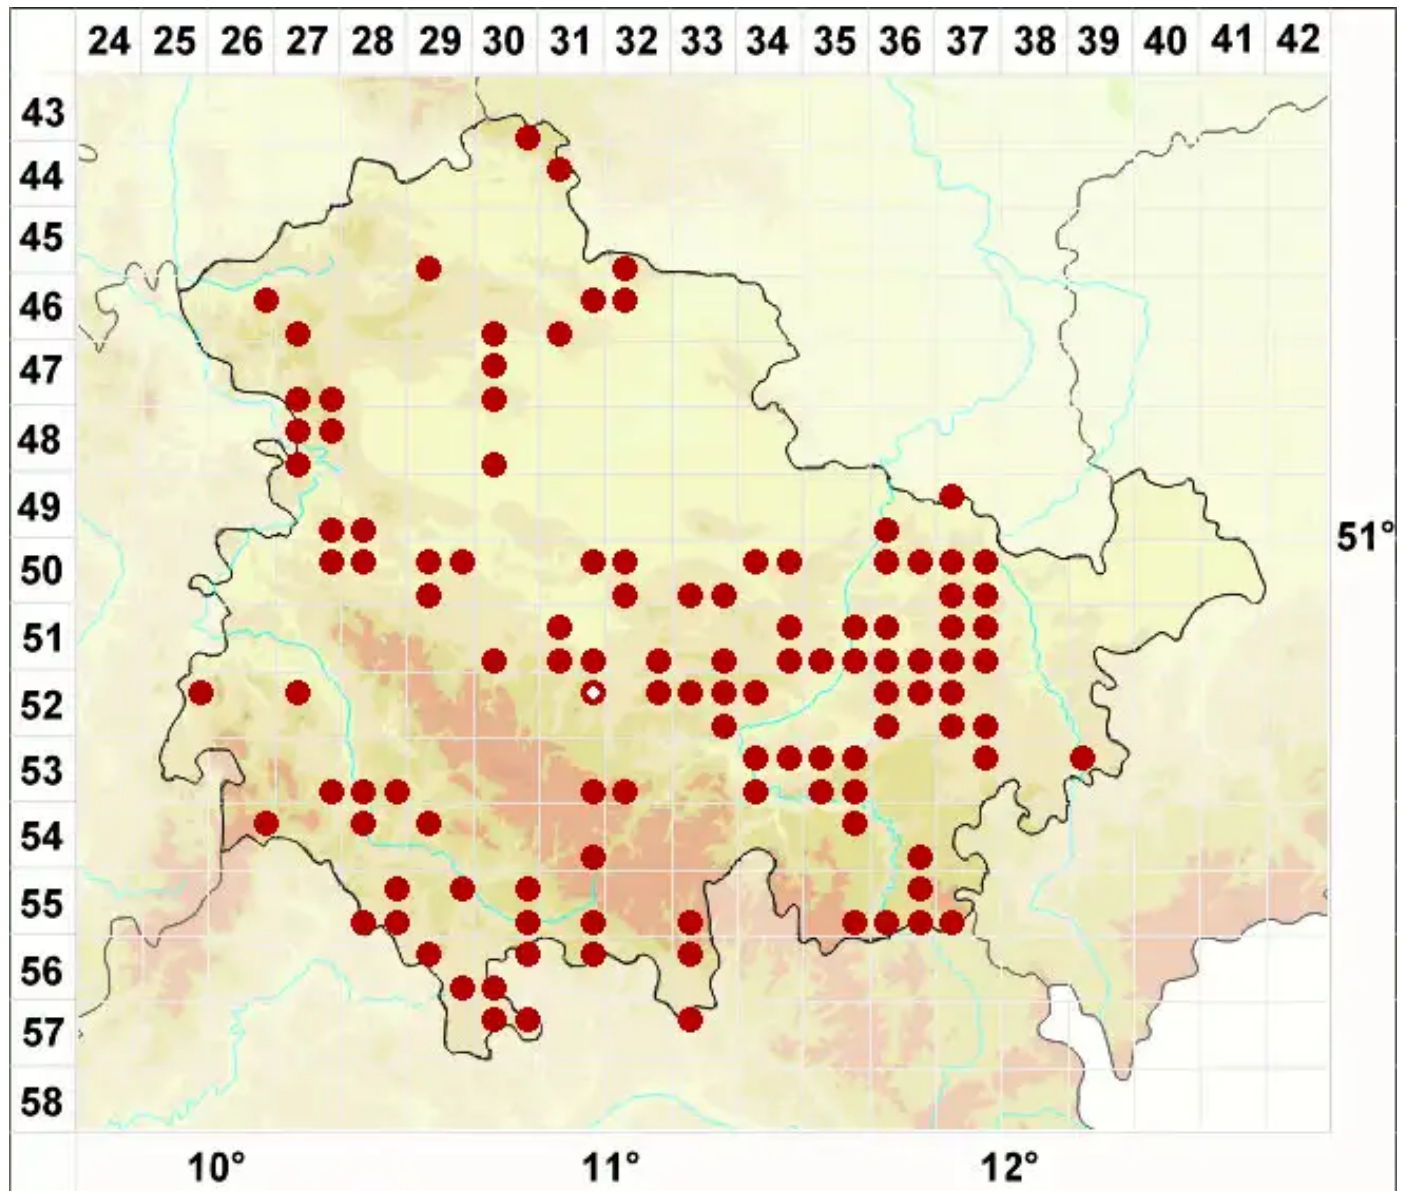

Candelaria concolor (Dicks.) Stein

Gewöhnliche Leuchterflechte

Legende:

- Symbole:**
- Ausgefülltes Symbol:
Zeitraum von 1980 bis heute (Aktuelle Angabe)
 - Leeres Symbol:
Zeitraum vor 1980 (Altangabe)
 - Quadrat: Herbarbeleg