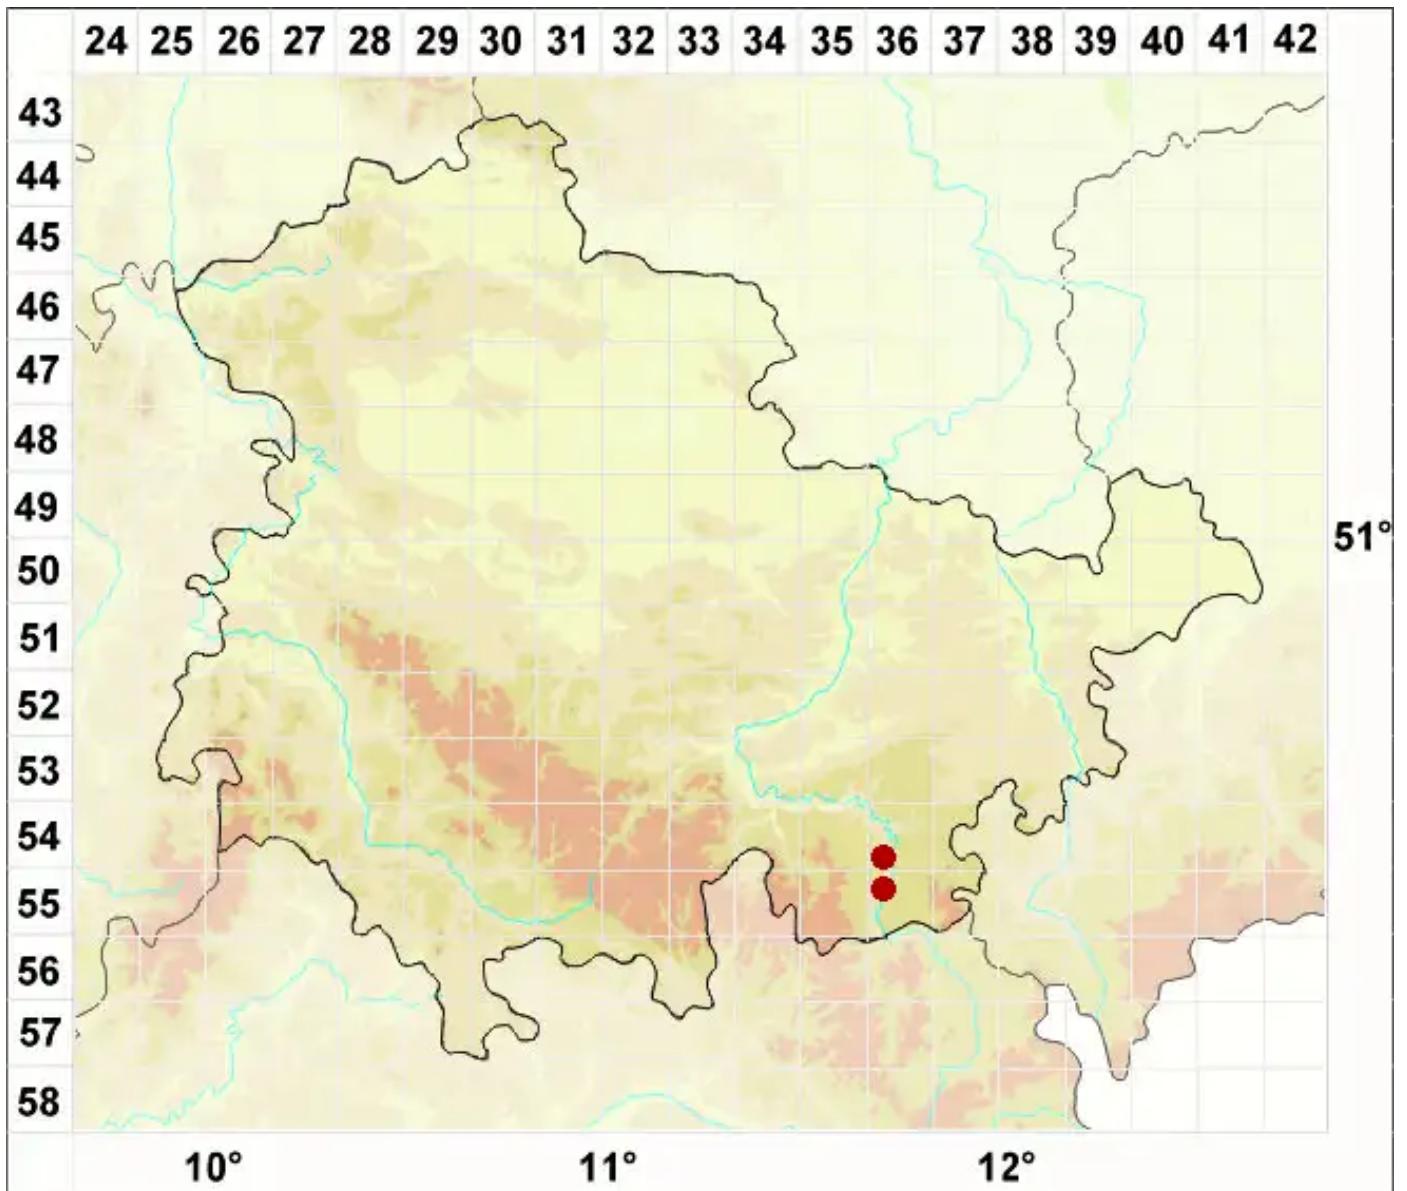

Caloplaca xantholyta (Nyl.) Jatta

Sonnengelber Schönfleck

Legende:

Symbole:

Ausgefülltes Symbol:
Zeitraum von 1980 bis heute (Aktuelle Angabe)

Leeres Symbol:
Zeitraum vor 1980 (Altangabe)

Quadrat: Herbarbeleg