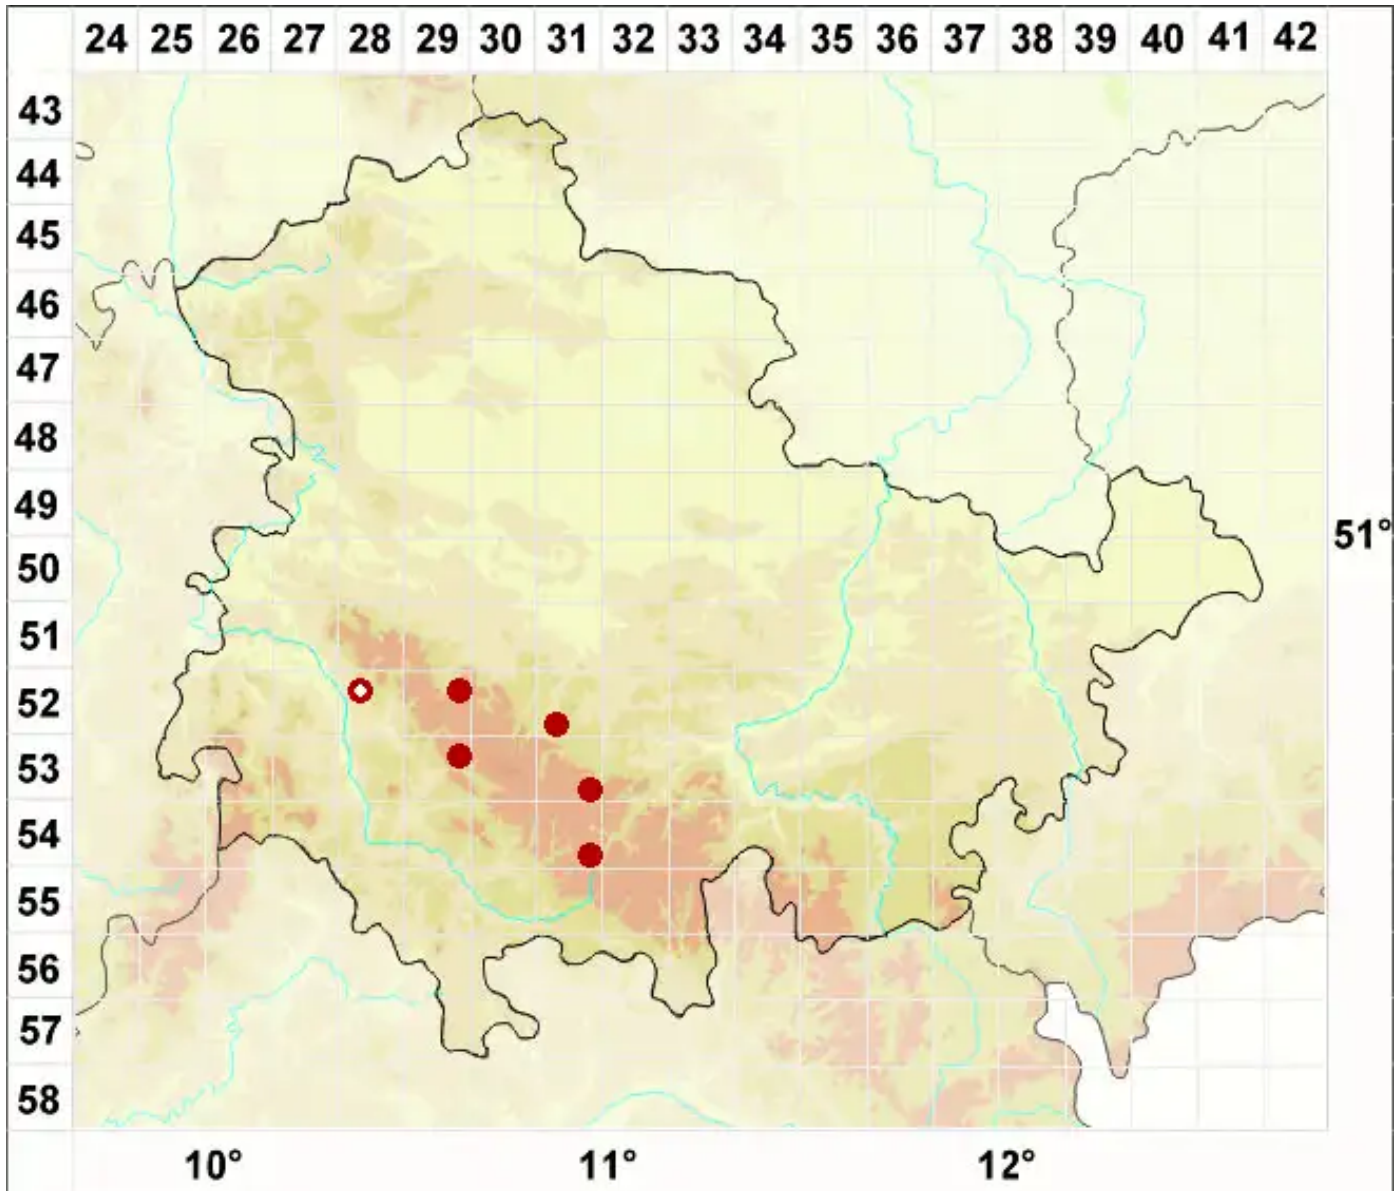

# Caloplaca vitellinula auct. non (Nyl.) H. Olivier

Dottergelber Schönfleck

Legende:

**Symbole:**

Ausgefülltes Symbol:  
Zeitraum von 1980 bis heute (Aktuelle Angabe)

Leeres Symbol:  
Zeitraum vor 1980 (Altangabe)

Quadrat: Herbarbeleg