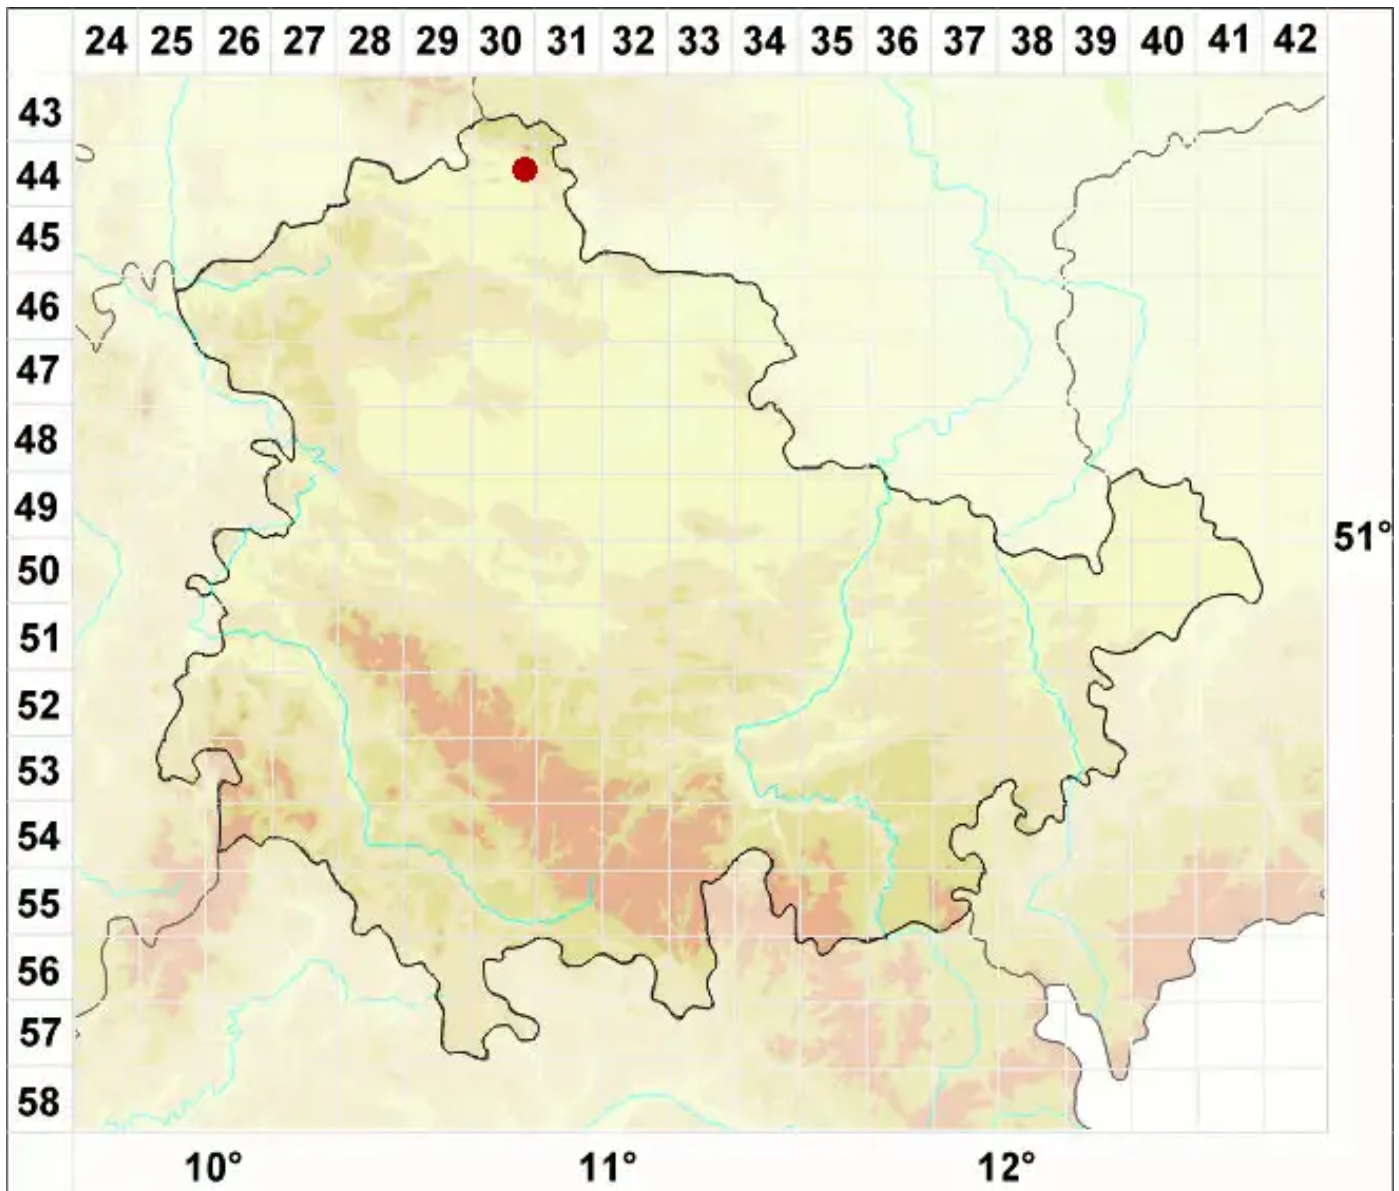

Caloplaca velana (A. Massal.) Du Rietz

Schleier-Schönfleck

Legende:

- Symbole:**
- Ausgefülltes Symbol:
Zeitraum von 1980 bis heute (Aktuelle Angabe)
 - Leeres Symbol:
Zeitraum vor 1980 (Altangabe)
 - Quadrat: Herbarbeleg