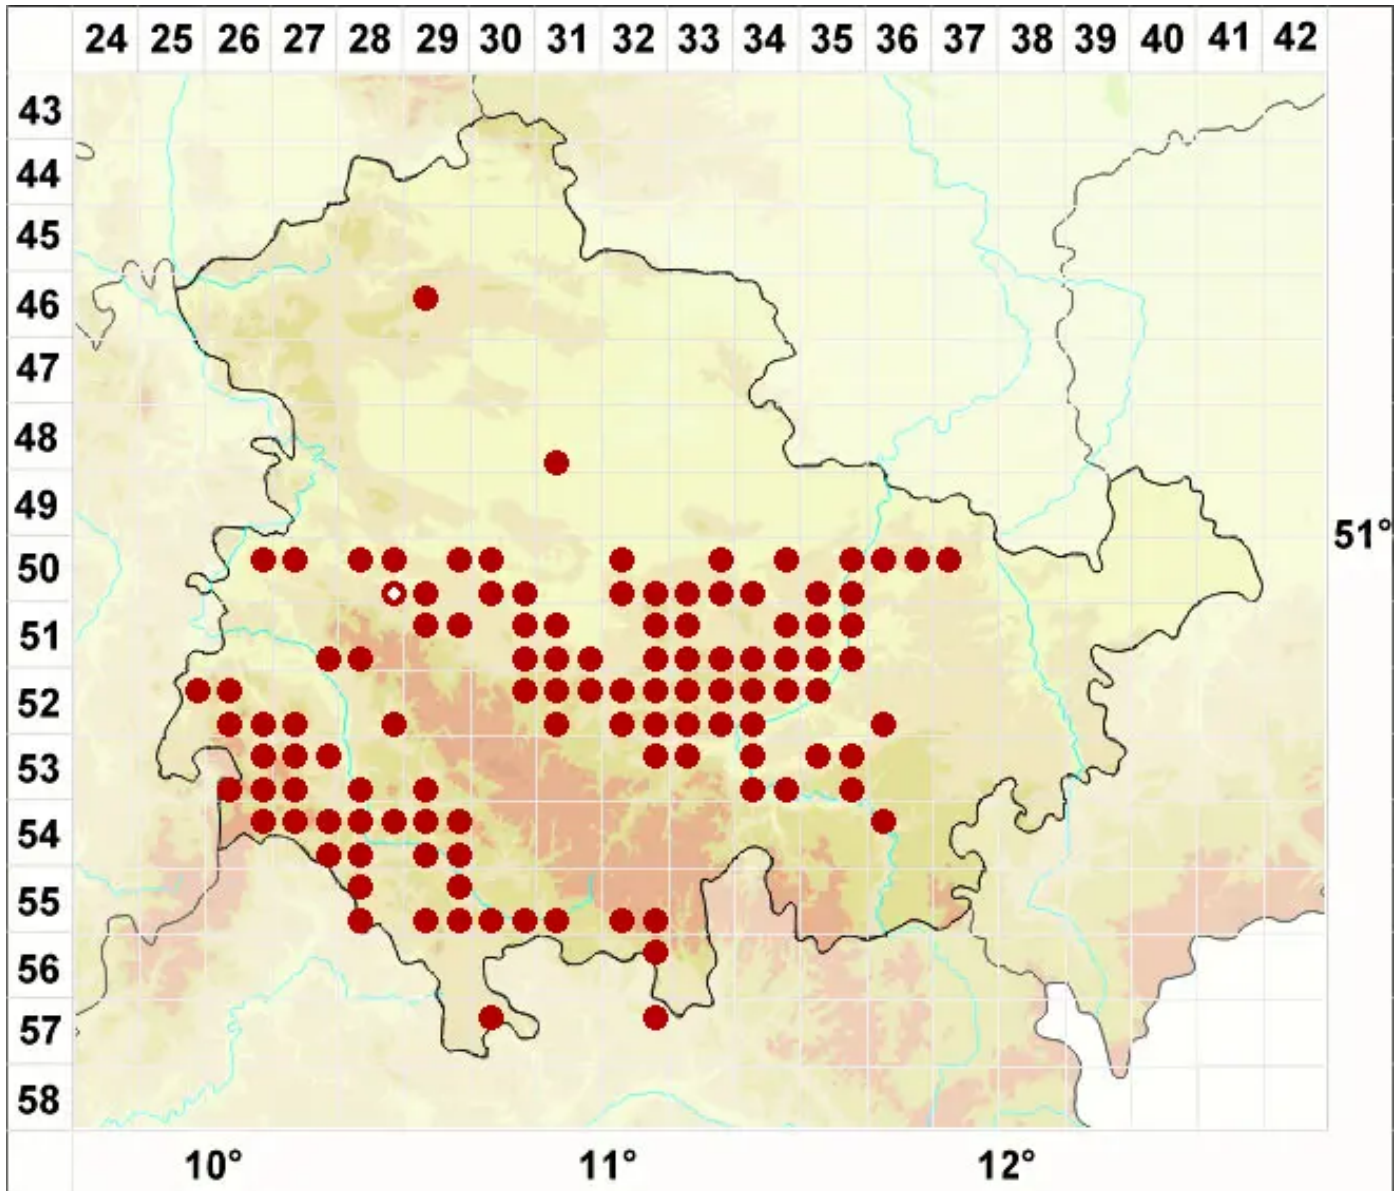

# Caloplaca variabilis (Pers.) Müll. Arg.

Variabler Schönfleck

Legende:

**Symbole:**

Ausgefülltes Symbol:  
Zeitraum von 1980 bis heute (Aktuelle Angabe)

Leeres Symbol:  
Zeitraum vor 1980 (Altangabe)

Quadrat: Herbarbeleg