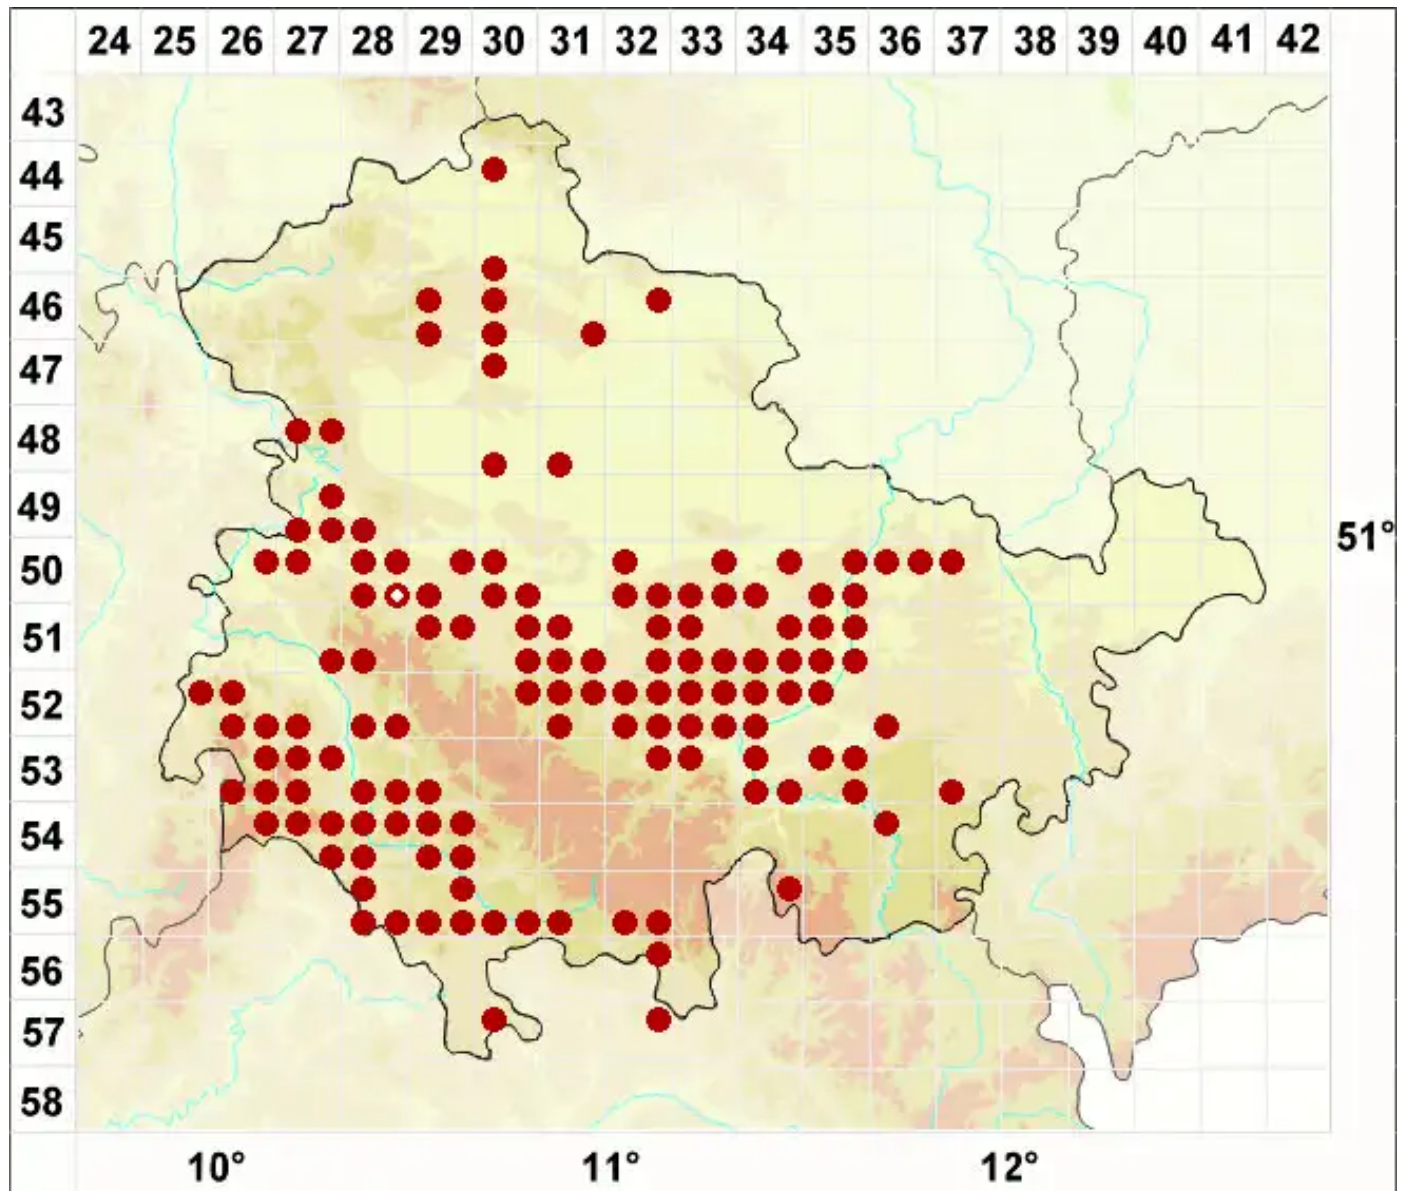

# Caloplaca variabilis (Pers.) Müll. Arg.

Variabler Schönfleck

Legende:

- Symbole:**
- Ausgefülltes Symbol:  
Zeitraum von 1980 bis heute (Aktuelle Angabe)
  - Leeres Symbol:  
Zeitraum vor 1980 (Altangabe)
  - Quadrat: Herbarbeleg