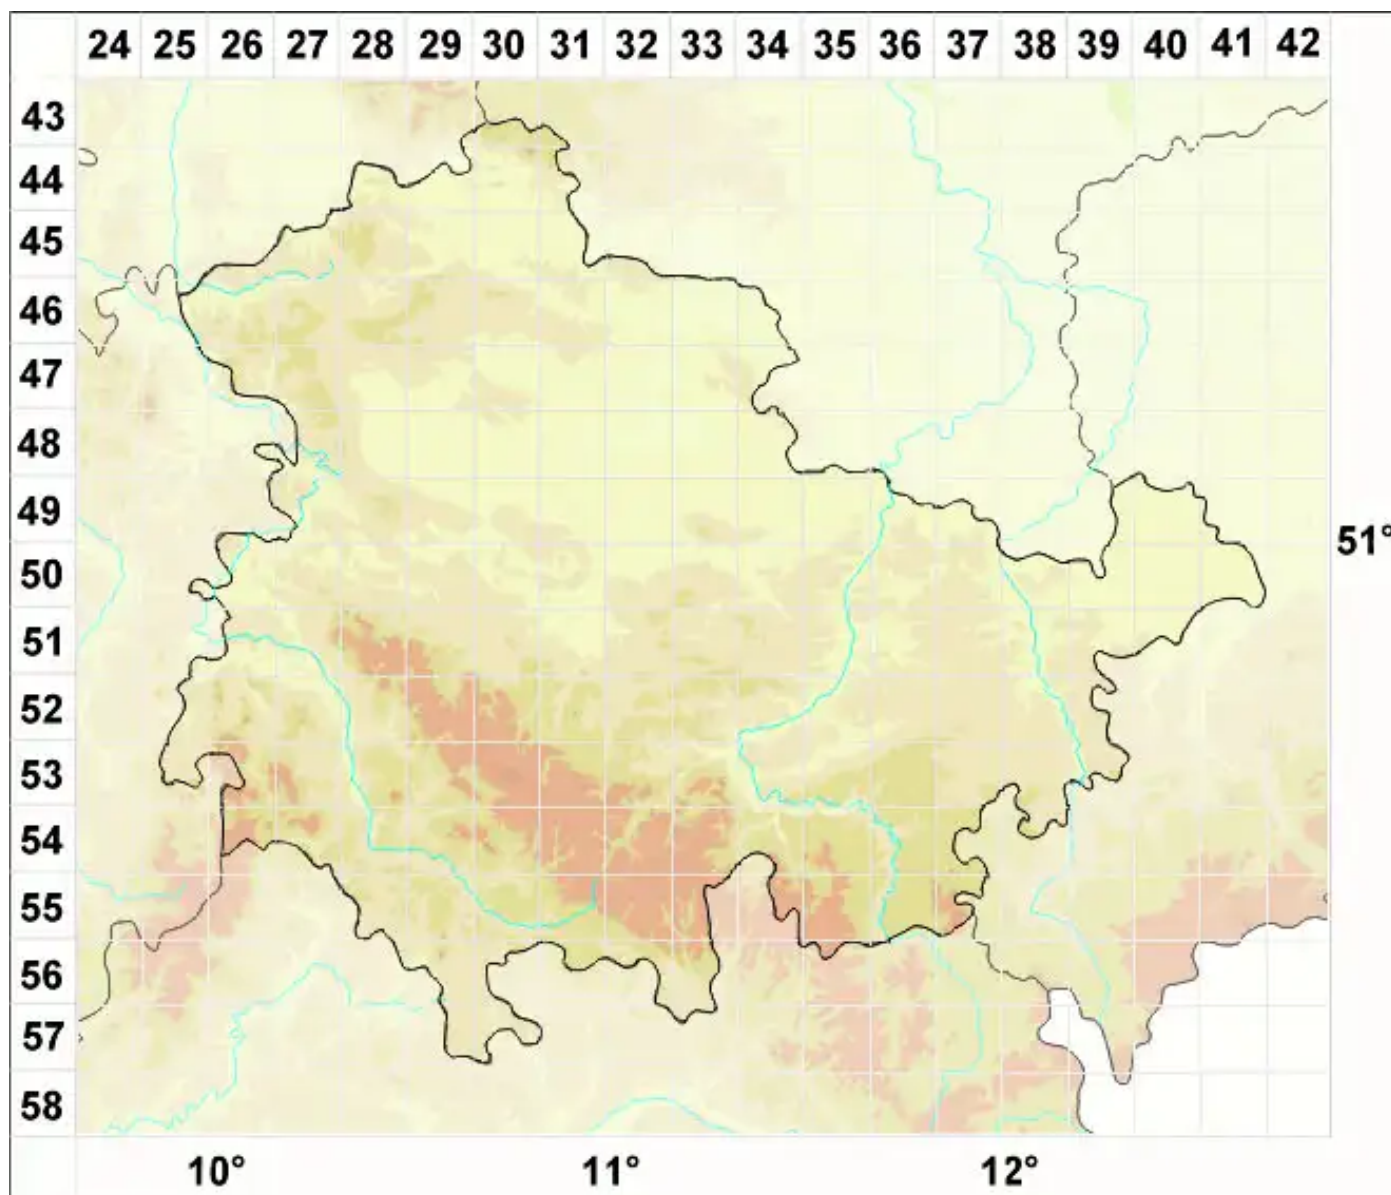

Caloplaca tristiuscula H. Magn.

Dunkler Schönfleck

Legende:

Symbole:

Ausgefülltes Symbol:
Zeitraum von 1980 bis heute (Aktuelle Angabe)

Leeres Symbol:
Zeitraum vor 1980 (Altangabe)

Quadrat: Herbarbeleg