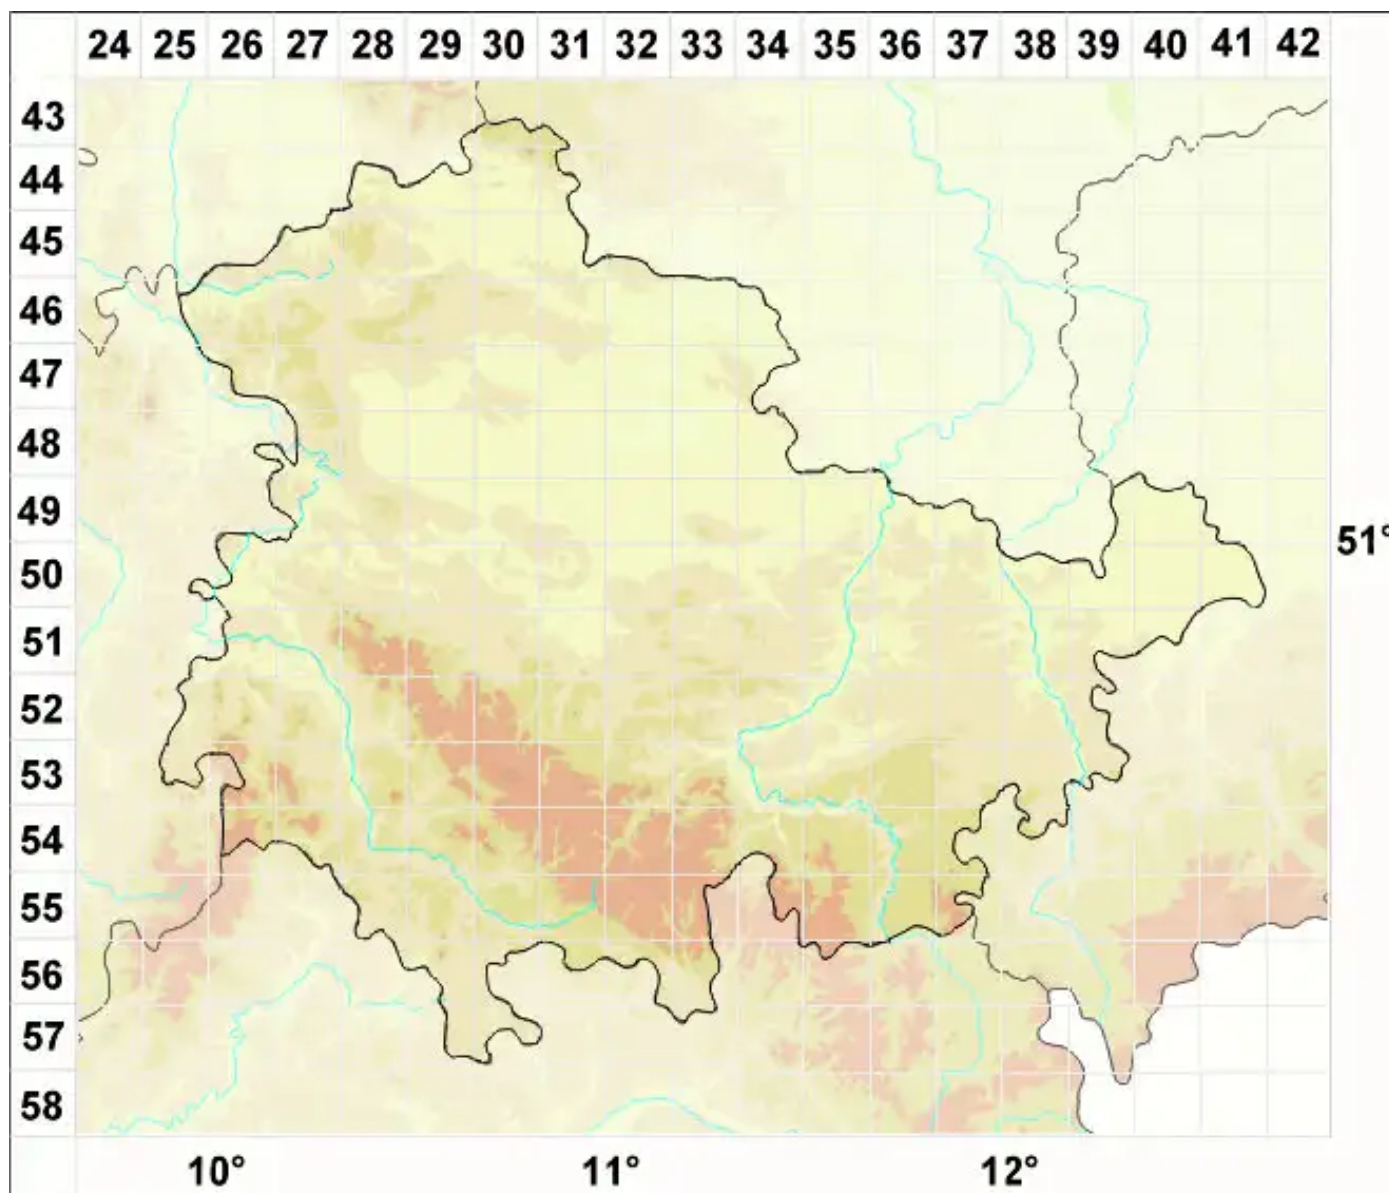

Caloplaca thallincola (Wedd.) Du Rietz

Küsten-Schönfleck

Legende:

Symbole:

Ausgefülltes Symbol:
Zeitraum von 1980 bis heute (Aktuelle Angabe)

Leeres Symbol:
Zeitraum vor 1980 (Altangabe)

Quadrat: Herbarbeleg