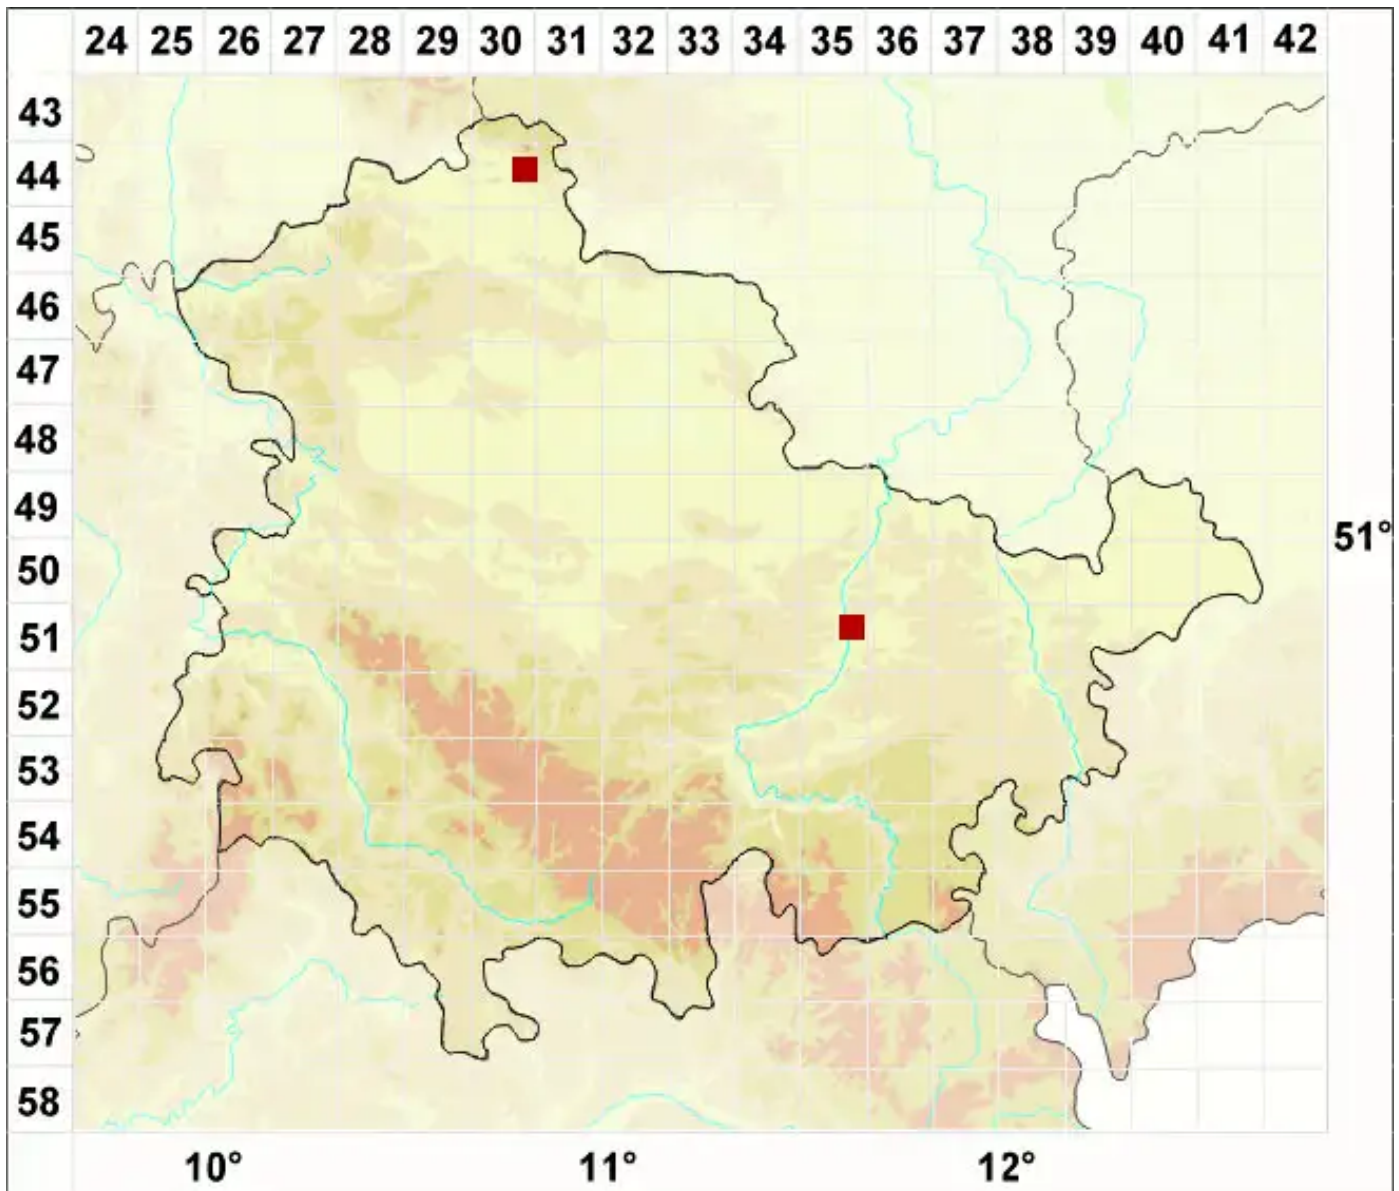

Caloplaca subpallida H. Magn.

Blasser Schönfleck

Legende:

- Symbole:**
- Ausgefülltes Symbol:
Zeitraum von 1980 bis heute (Aktuelle Angabe)
 - Leeres Symbol:
Zeitraum vor 1980 (Altangabe)
 - Quadrat: Herbarbeleg