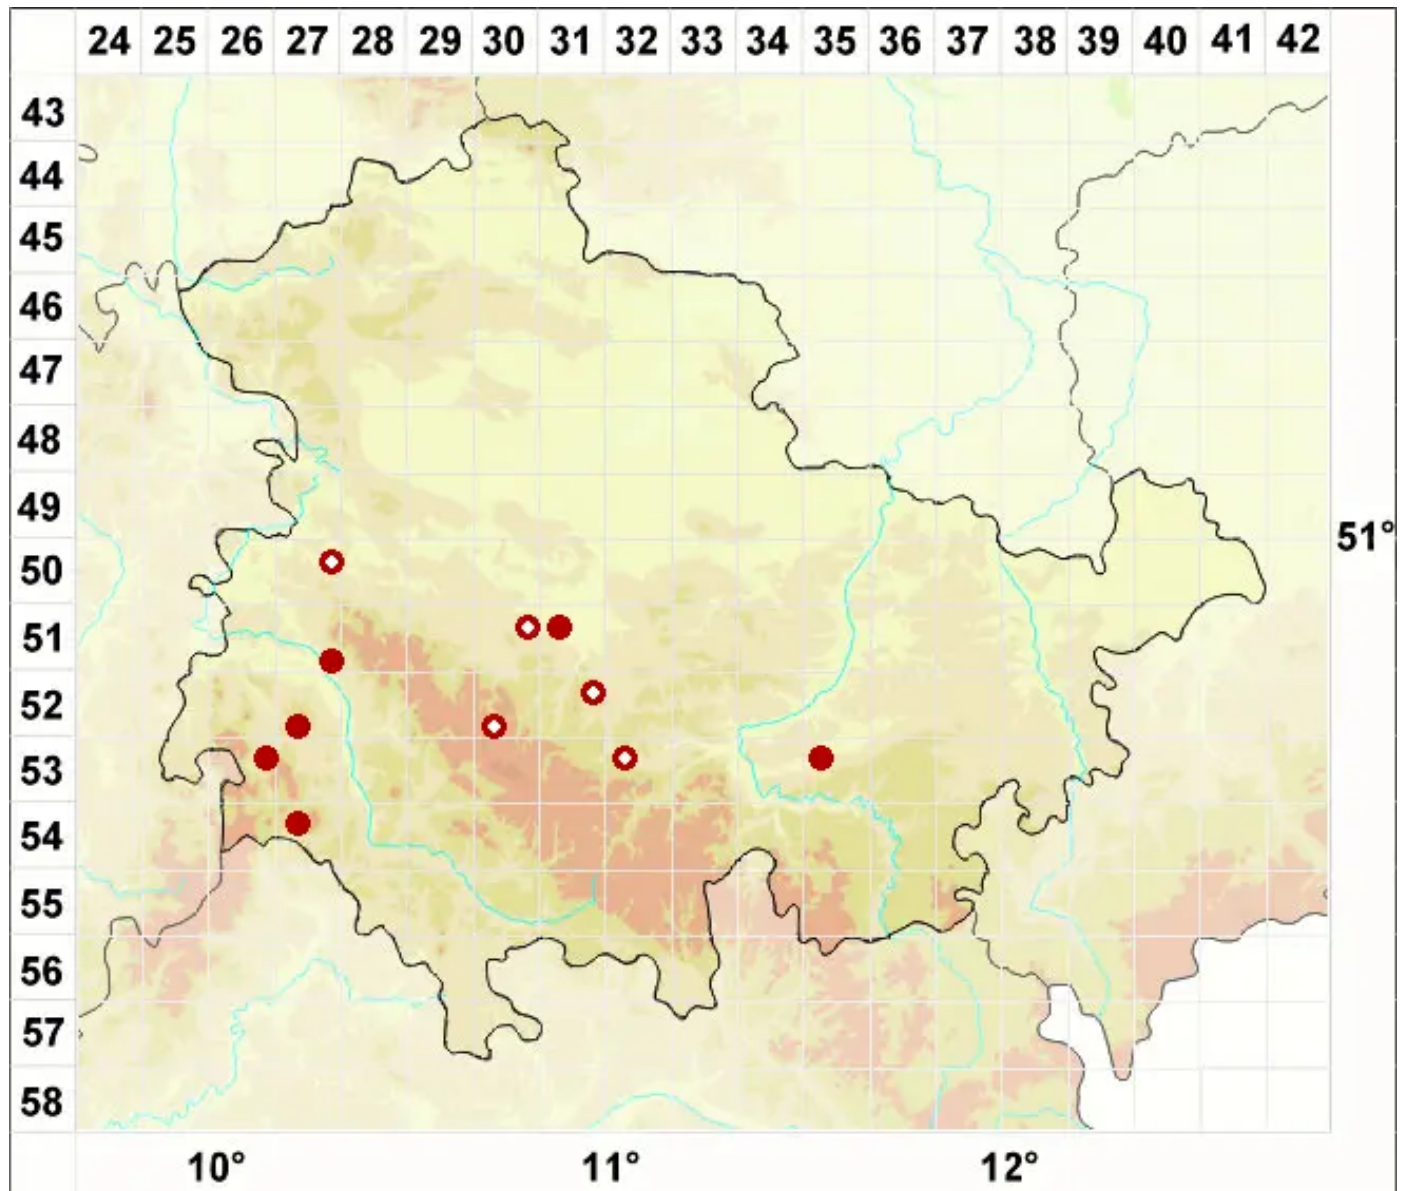

Caloplaca stillicidiorum (Vahl) Lynge

Blassgelber Schönfleck

Legende:

- Symbole:**
Ausgefülltes Symbol:
Zeitraum von 1980 bis heute (Aktuelle Angabe)
Leeres Symbol:
Zeitraum vor 1980 (Altangabe)
Quadrat: Herbarbeleg