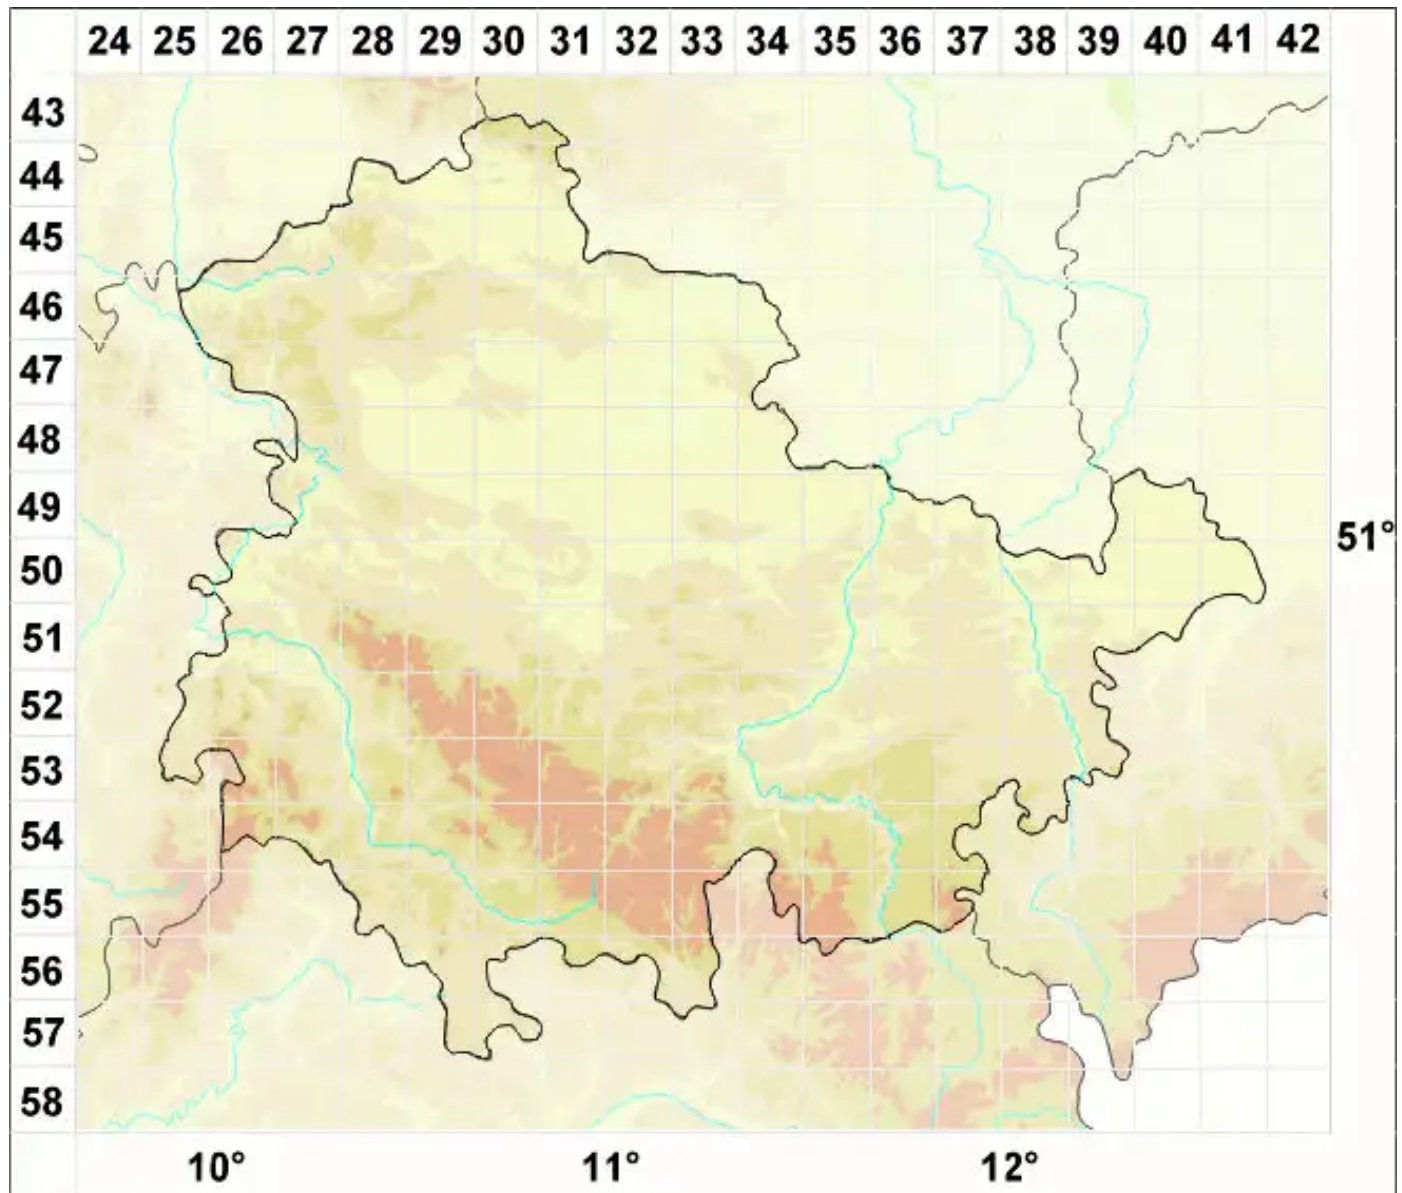

Caloplaca scopularis (Nyl.) Lettau

Klippen-Schönfleck

Legende:

- Symbole:**
- Ausgefülltes Symbol:
Zeitraum von 1980 bis heute (Aktuelle Angabe)
 - Leeres Symbol:
Zeitraum vor 1980 (Altangabe)
 - Quadrat: Herbarbeleg