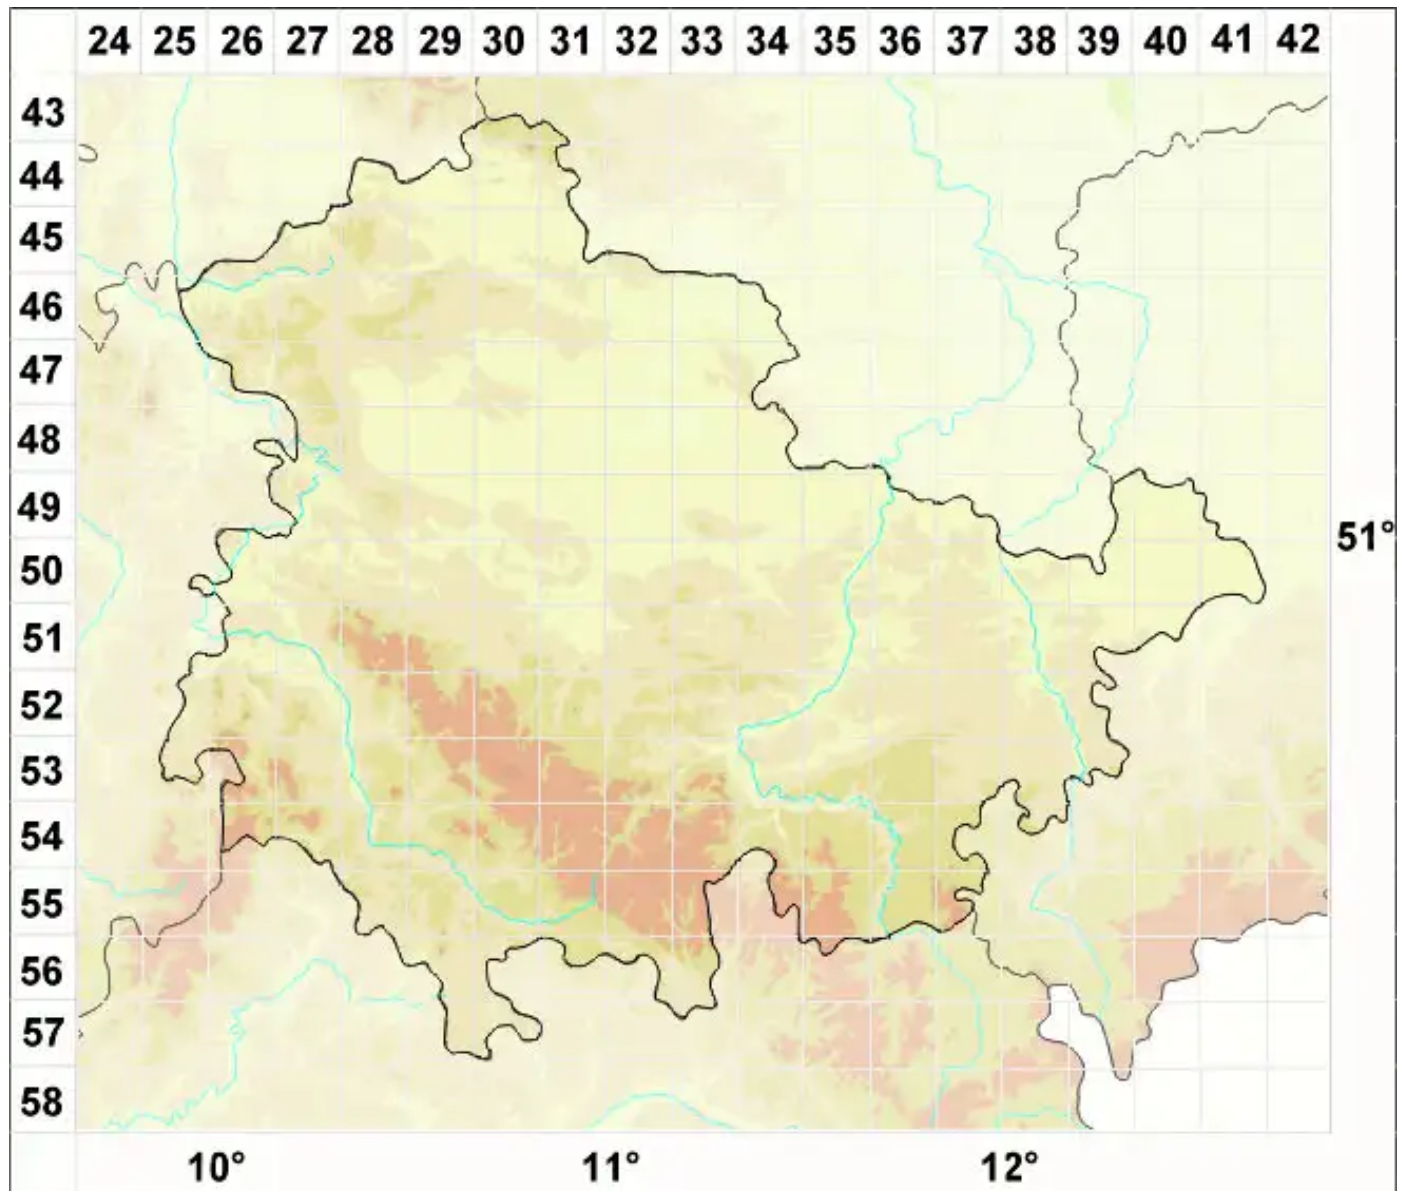

# Caloplaca scopularis (Nyl.) Lettau

Klippen-Schönfleck

Legende:

- Symbole:**  
Ausgefülltes Symbol:  
Zeitraum von 1980 bis heute (Aktuelle Angabe)  
Leeres Symbol:  
Zeitraum vor 1980 (Altangabe)  
Quadrat: Herbarbeleg