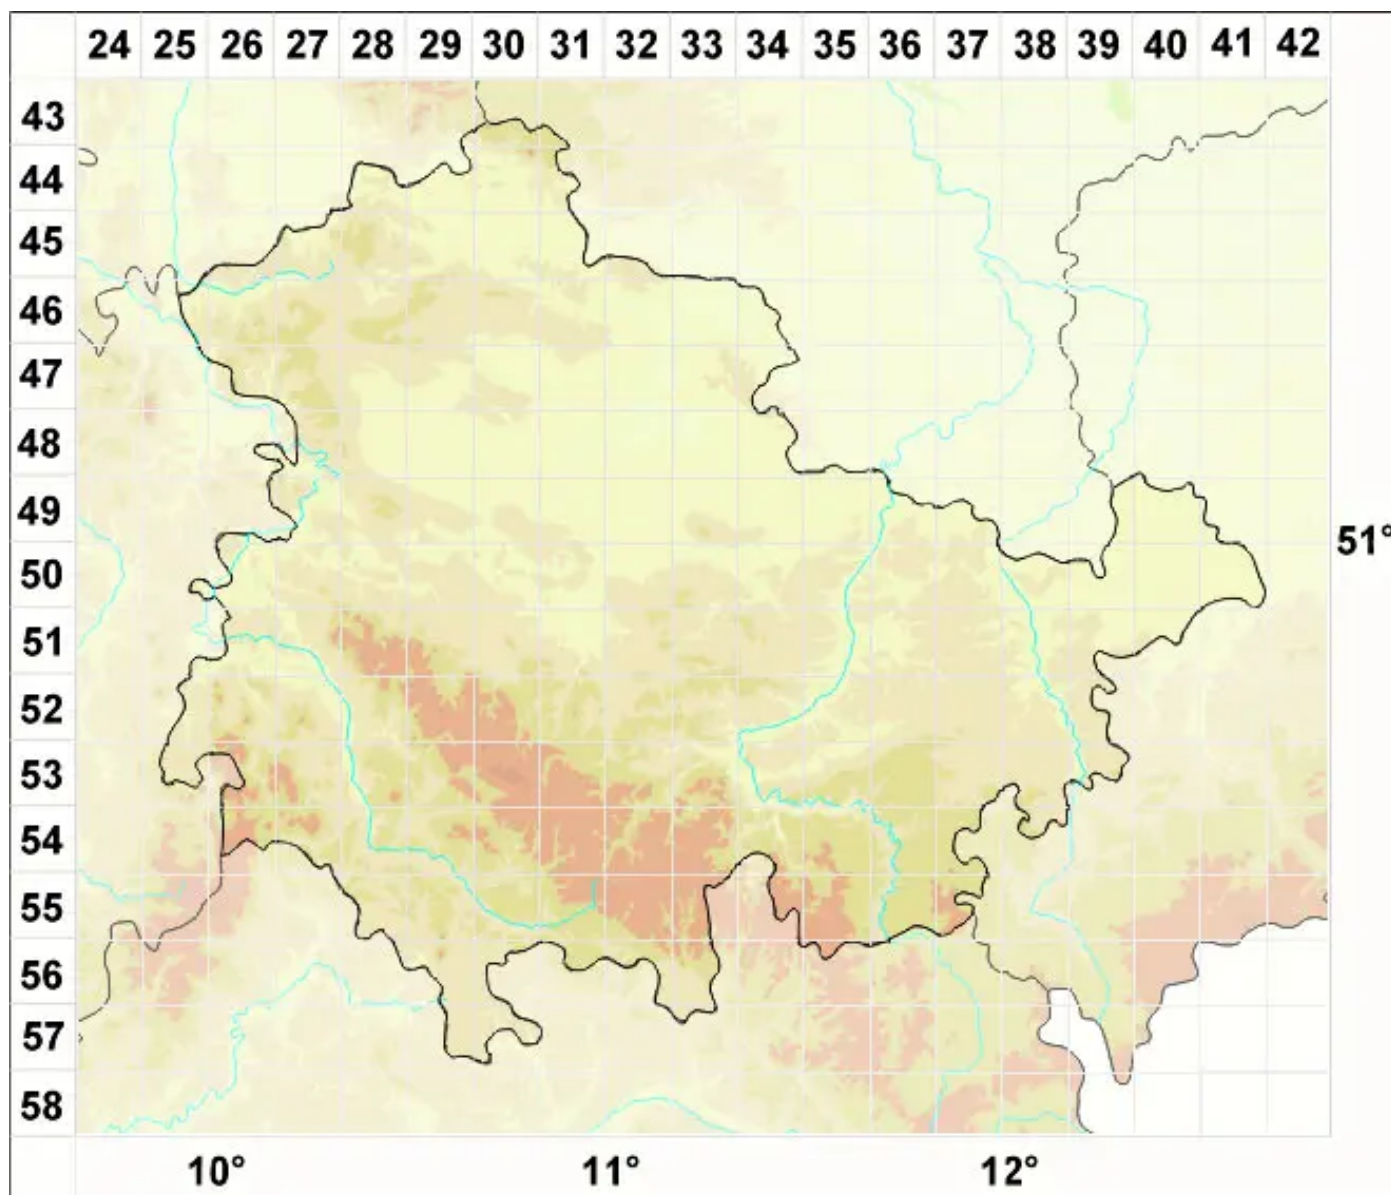

# Caloplaca schoeferi Poelt

Schöfers Schönfleck

Legende:

**Symbole:**

Ausgefülltes Symbol:  
Zeitraum von 1980 bis heute (Aktuelle Angabe)

Leeres Symbol:  
Zeitraum vor 1980 (Altangabe)

Quadrat: Herbarbeleg