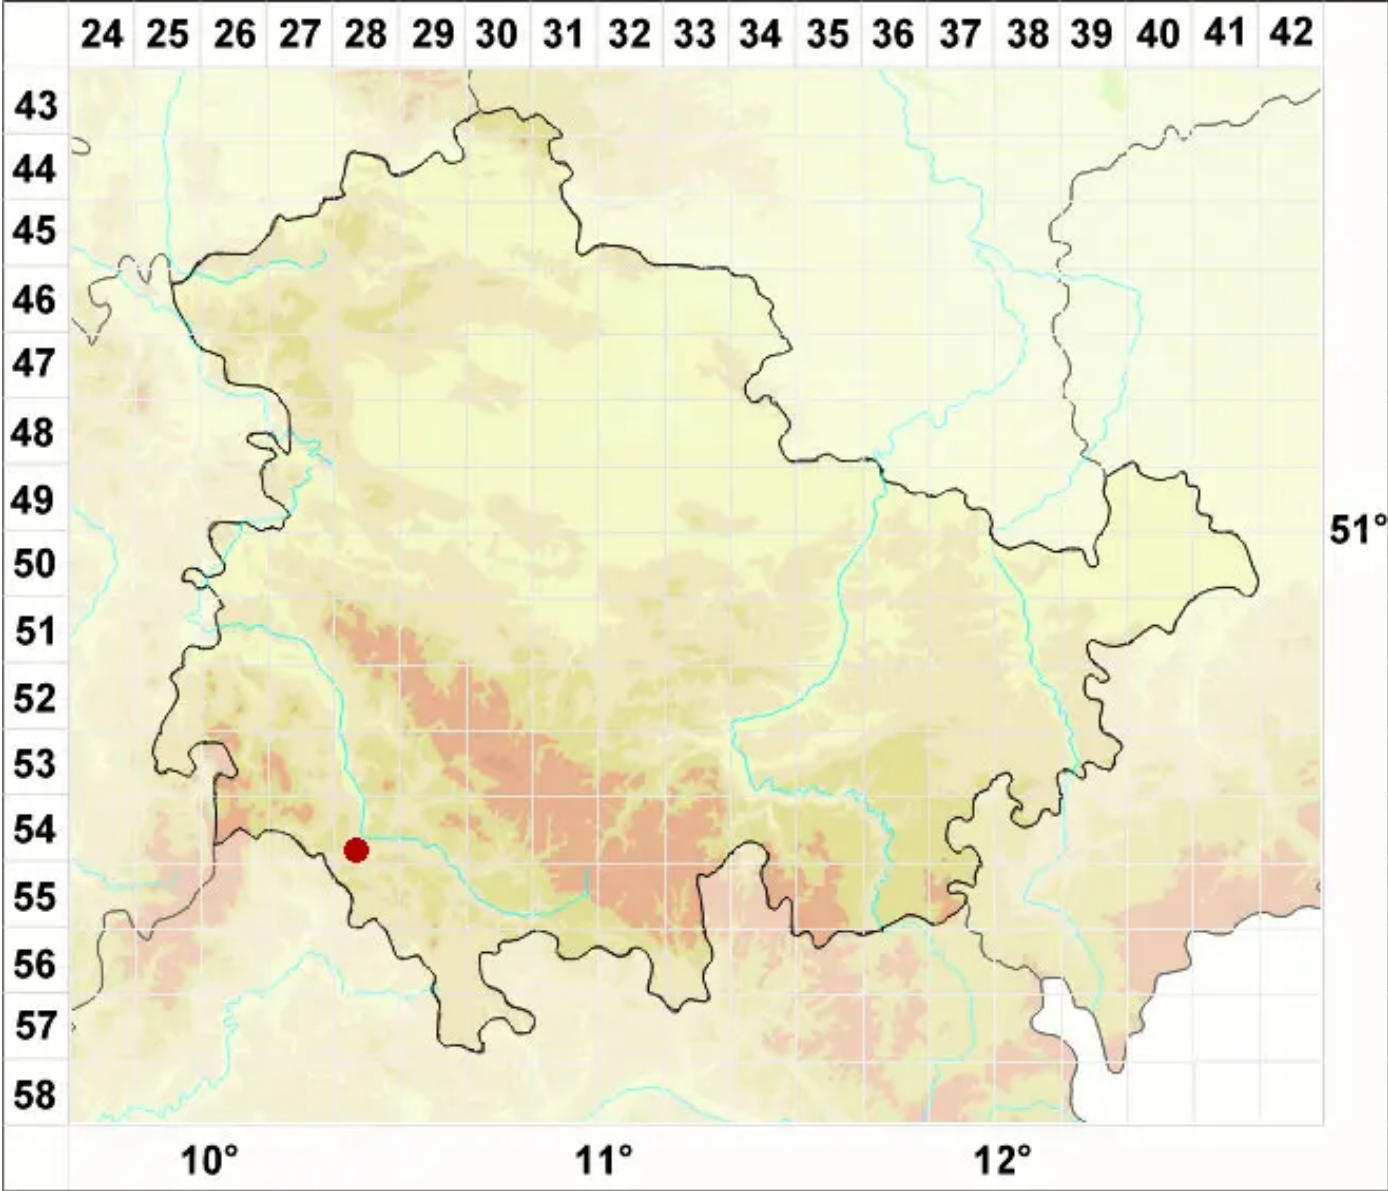

# Fulgensia schistidii (Anzi) Poelt

Legende:

- Symbole:**  
Ausgefülltes Symbol:  
Zeitraum von 1980 bis heute (Aktuelle Angabe)  
Leeres Symbol:  
Zeitraum vor 1980 (Altangabe)  
Quadrat: Herbarbeleg