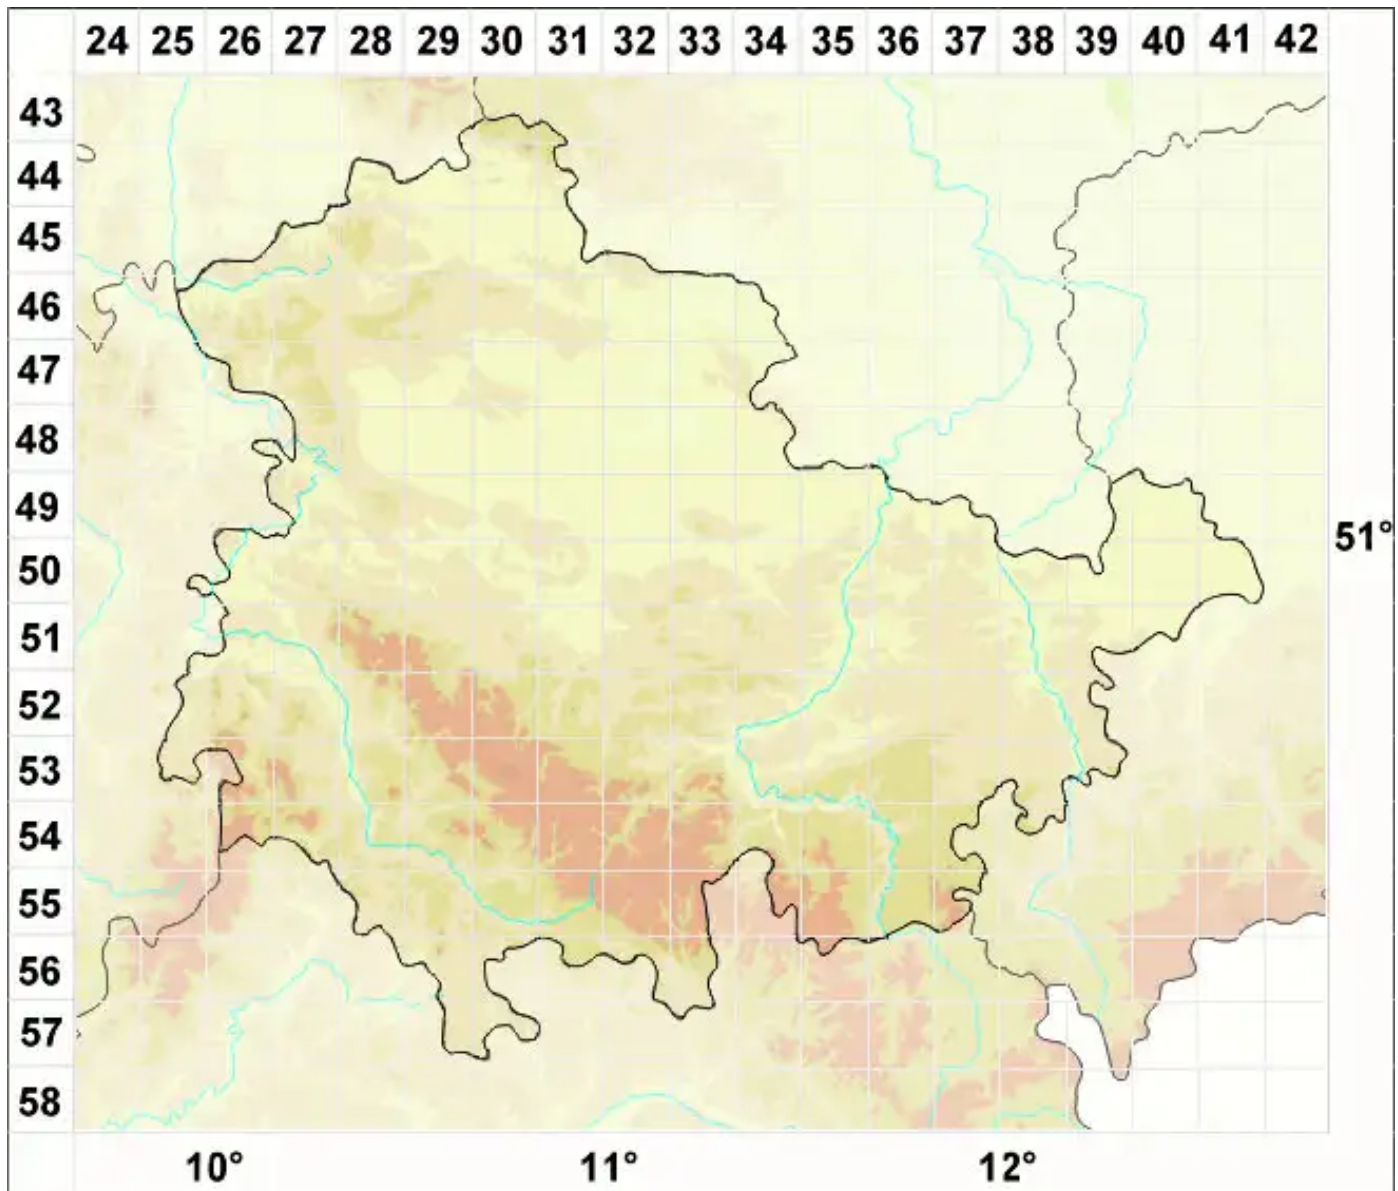

# Caloplaca rubelliana (Ach.) Lojka

Zinnoberroter Schönfleck

Legende:

**Symbole:**  
Ausgefülltes Symbol:  
Zeitraum von 1980 bis heute (Aktuelle Angabe)  
Leeres Symbol:  
Zeitraum vor 1980 (Altangabe)  
Quadrat: Herbarbeleg