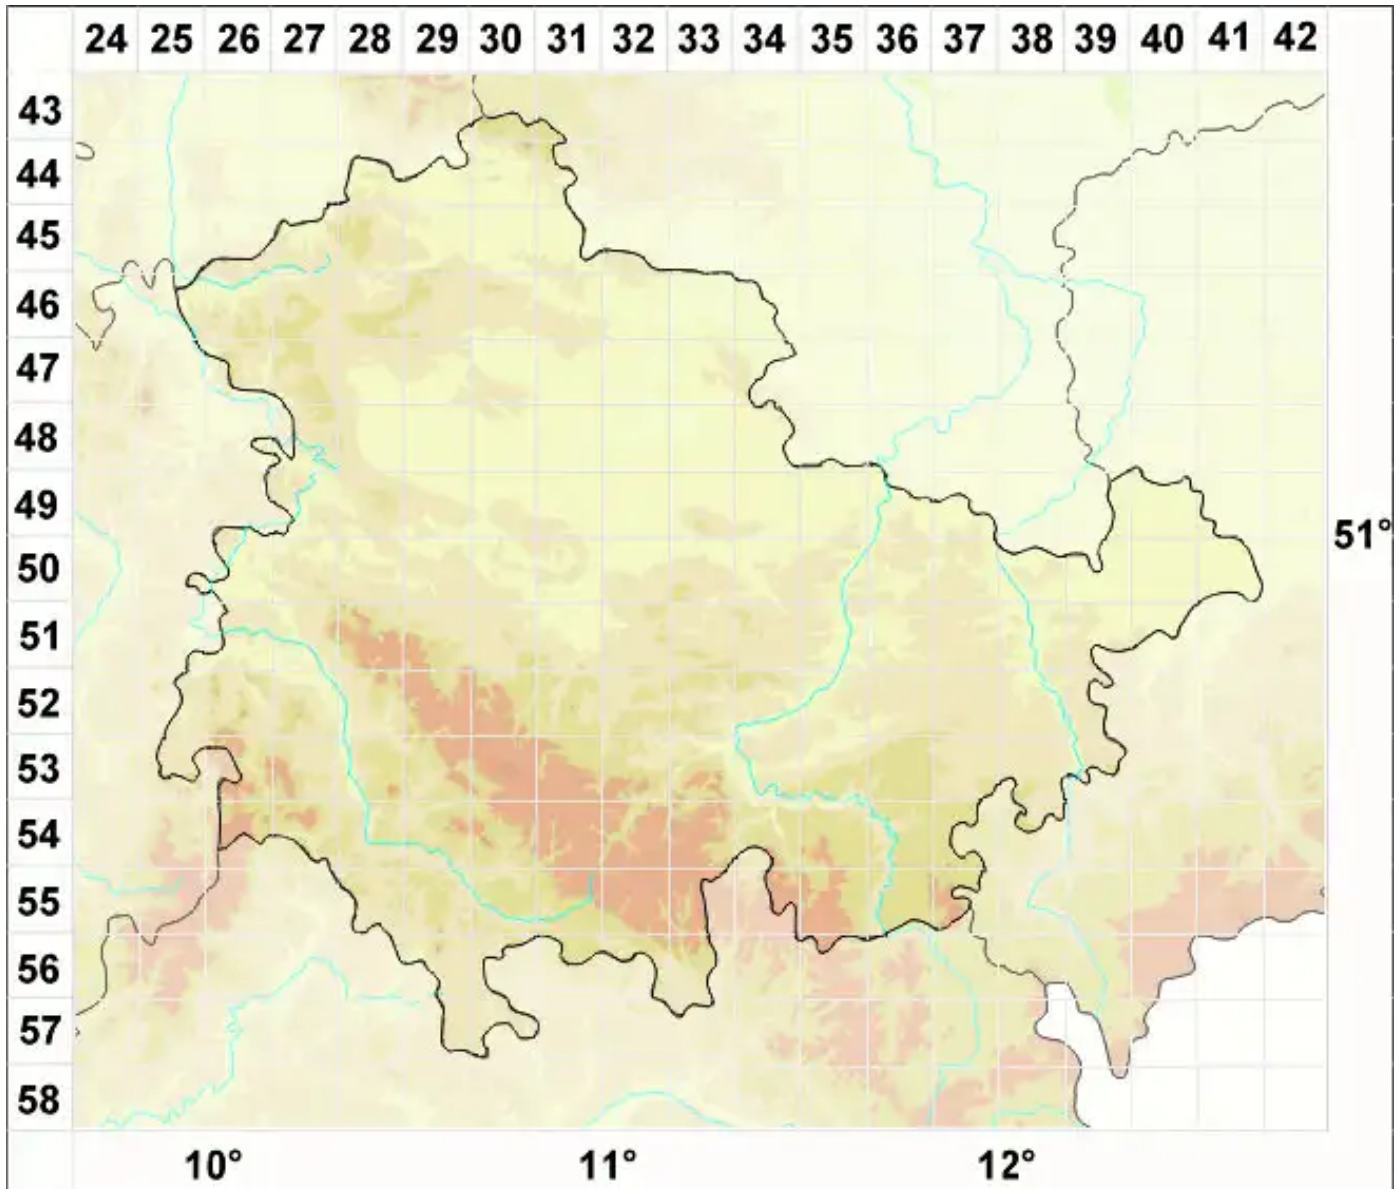

Caloplaca rubelliana (Ach.) Lojka

Zinnoberroter Schönfleck

Legende:

Symbole:

Ausgefülltes Symbol:
Zeitraum von 1980 bis heute (Aktuelle Angabe)

Leeres Symbol:
Zeitraum vor 1980 (Altangabe)

Quadrat: Herbarbeleg