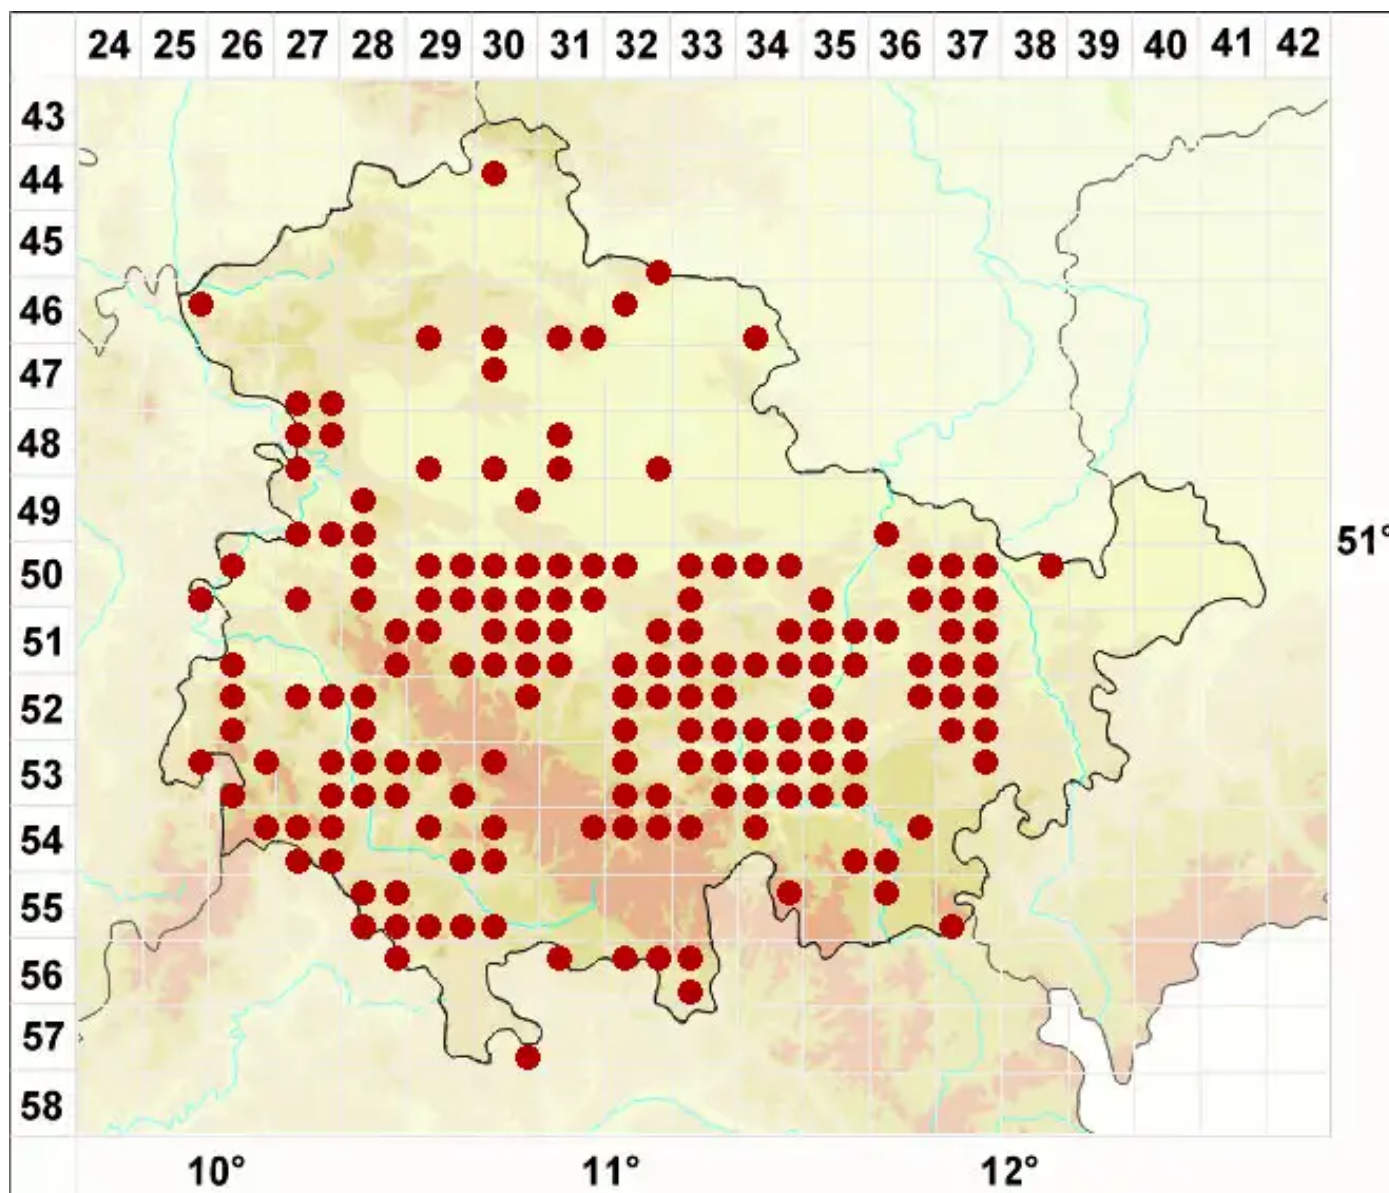

# Caloplaca pyracea (Ach.) Th. Fr.

Feuerroter Schönfleck

Legende:

**Symbole:**

Ausgefülltes Symbol:  
Zeitraum von 1980 bis heute (Aktuelle Angabe)

Leeres Symbol:  
Zeitraum vor 1980 (Altangabe)

Quadrat: Herbarbeleg