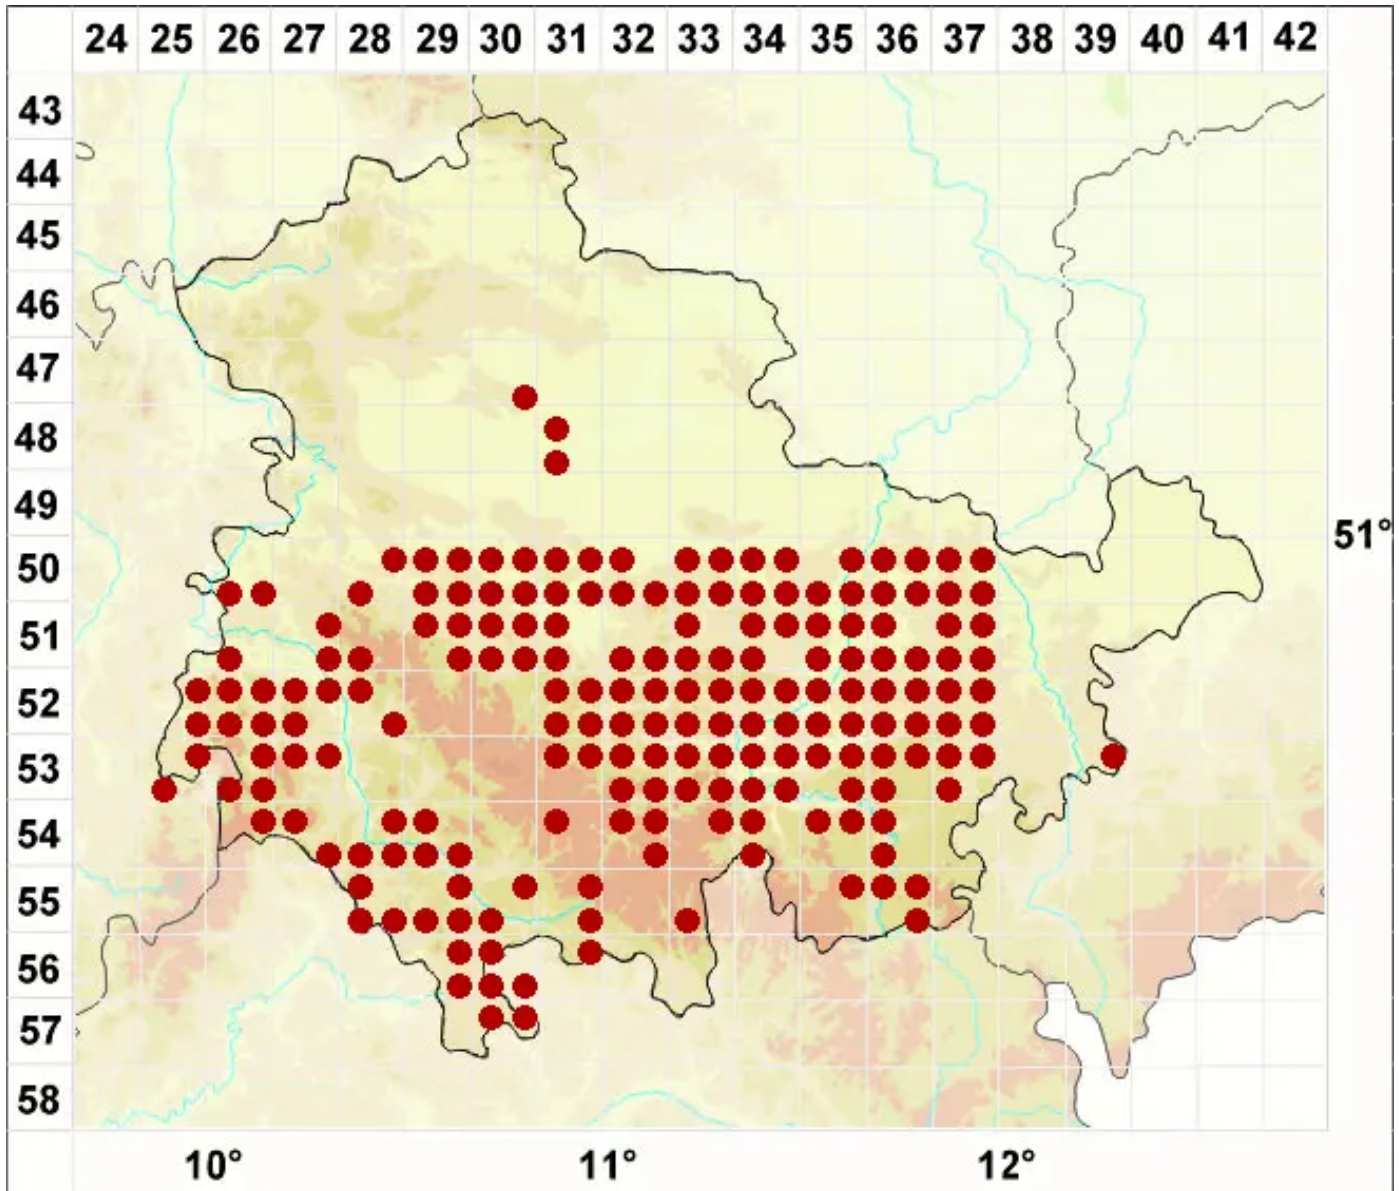

Caloplaca pusilla (A. Massal.) Zahlbr.

Kleiner Schönfleck

Legende:

- Symbole:**
Ausgefülltes Symbol:
Zeitraum von 1980 bis heute (Aktuelle Angabe)
Leeres Symbol:
Zeitraum vor 1980 (Altangabe)
Quadrat: Herbarbeleg