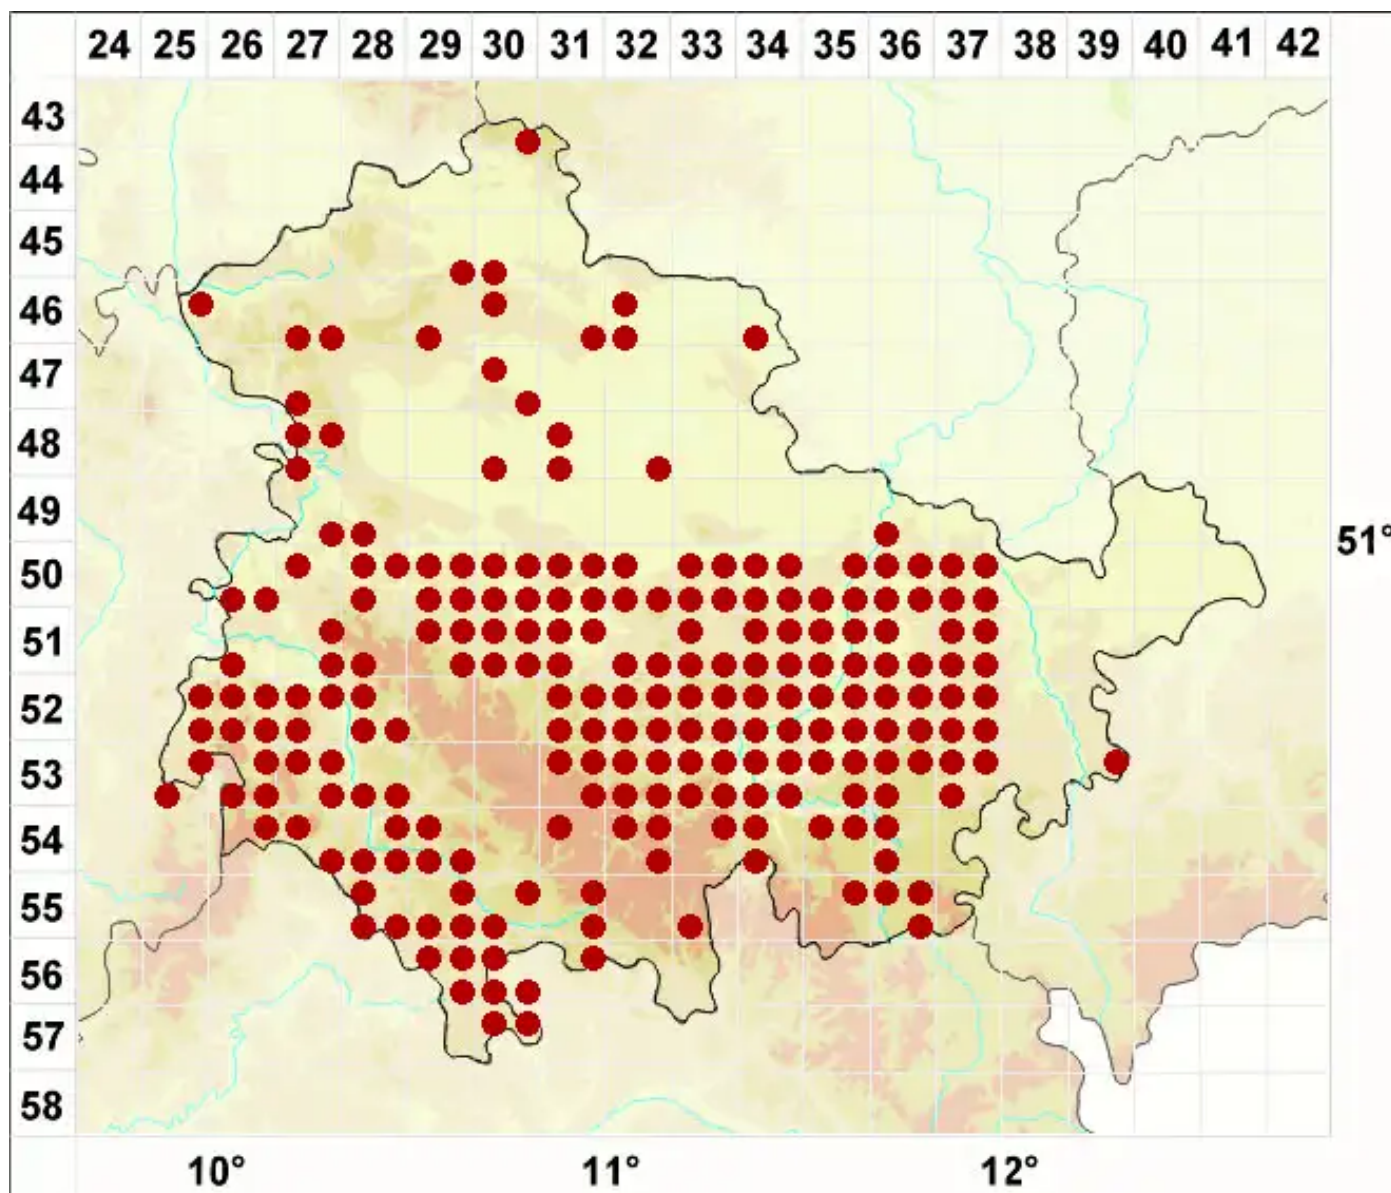

Caloplaca pusilla (A. Massal.) Zahlbr.

Kleiner Schönfleck

Legende:

- Symbole:**
- Ausgefülltes Symbol:
Zeitraum von 1980 bis heute (Aktuelle Angabe)
 - Leeres Symbol:
Zeitraum vor 1980 (Altangabe)
 - Quadrat: Herbarbeleg