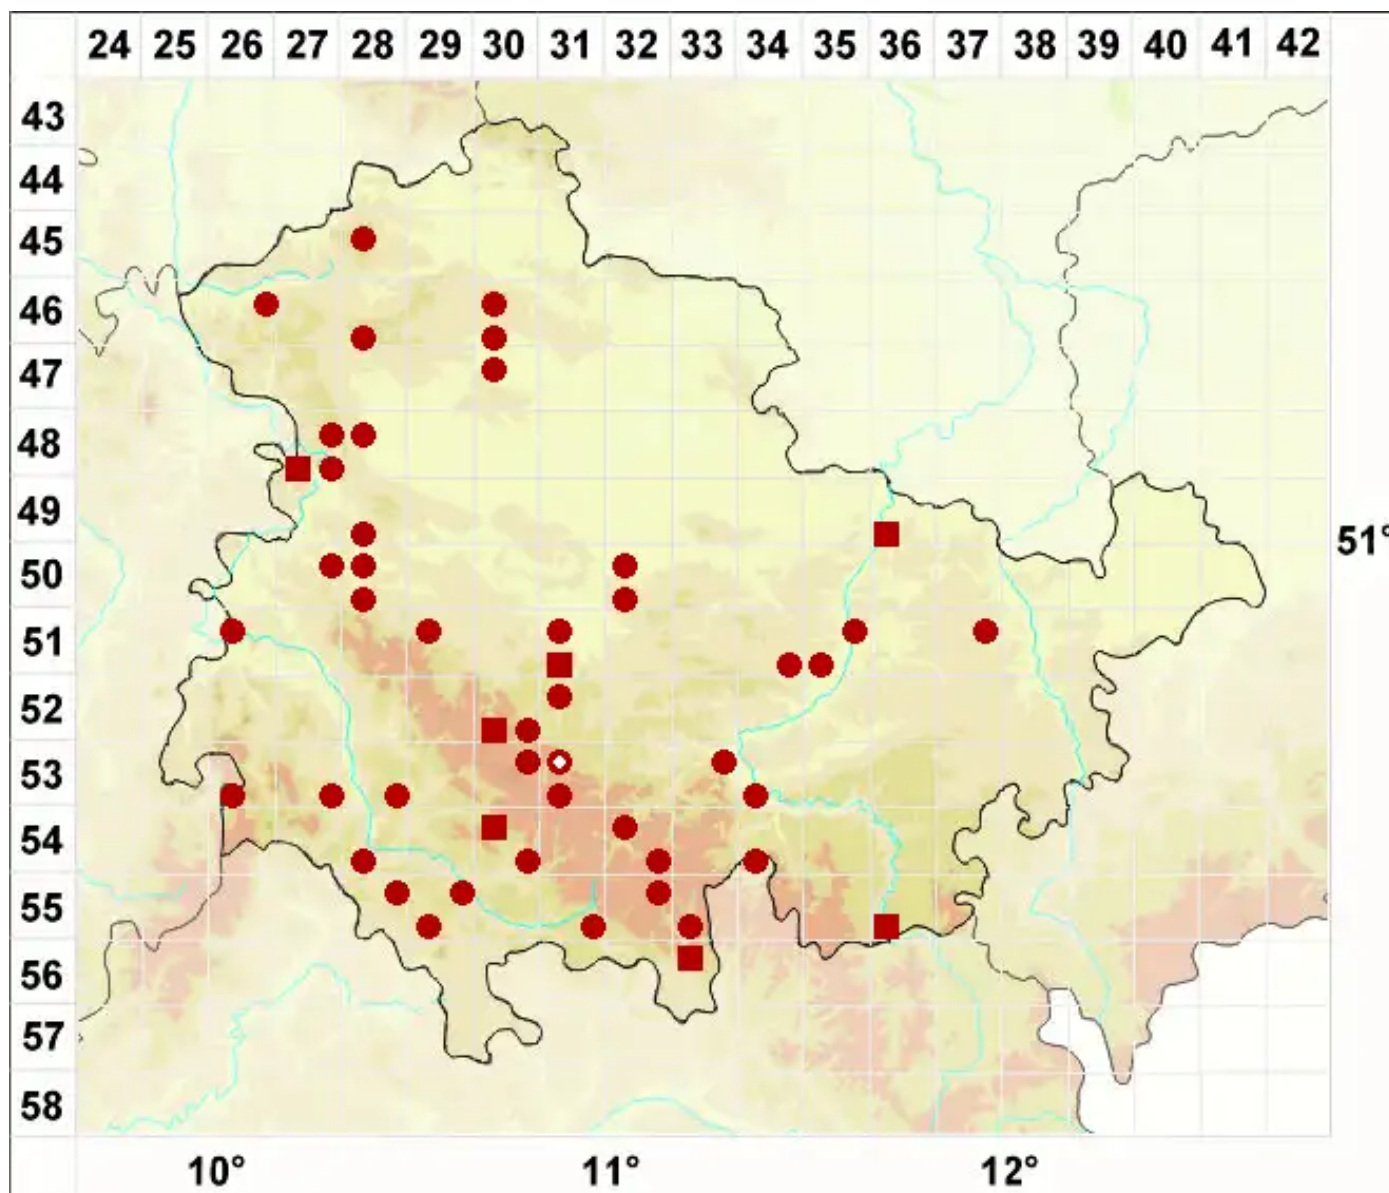

Caloplaca obscurella (J. Lahm ex Körb.) Th. Fr.

Krater-Schönfleck

Legende:

Symbole:

Ausgefülltes Symbol:
Zeitraum von 1980 bis heute (Aktuelle Angabe)

Leeres Symbol:
Zeitraum vor 1980 (Altangabe)

Quadrat: Herbarbeleg