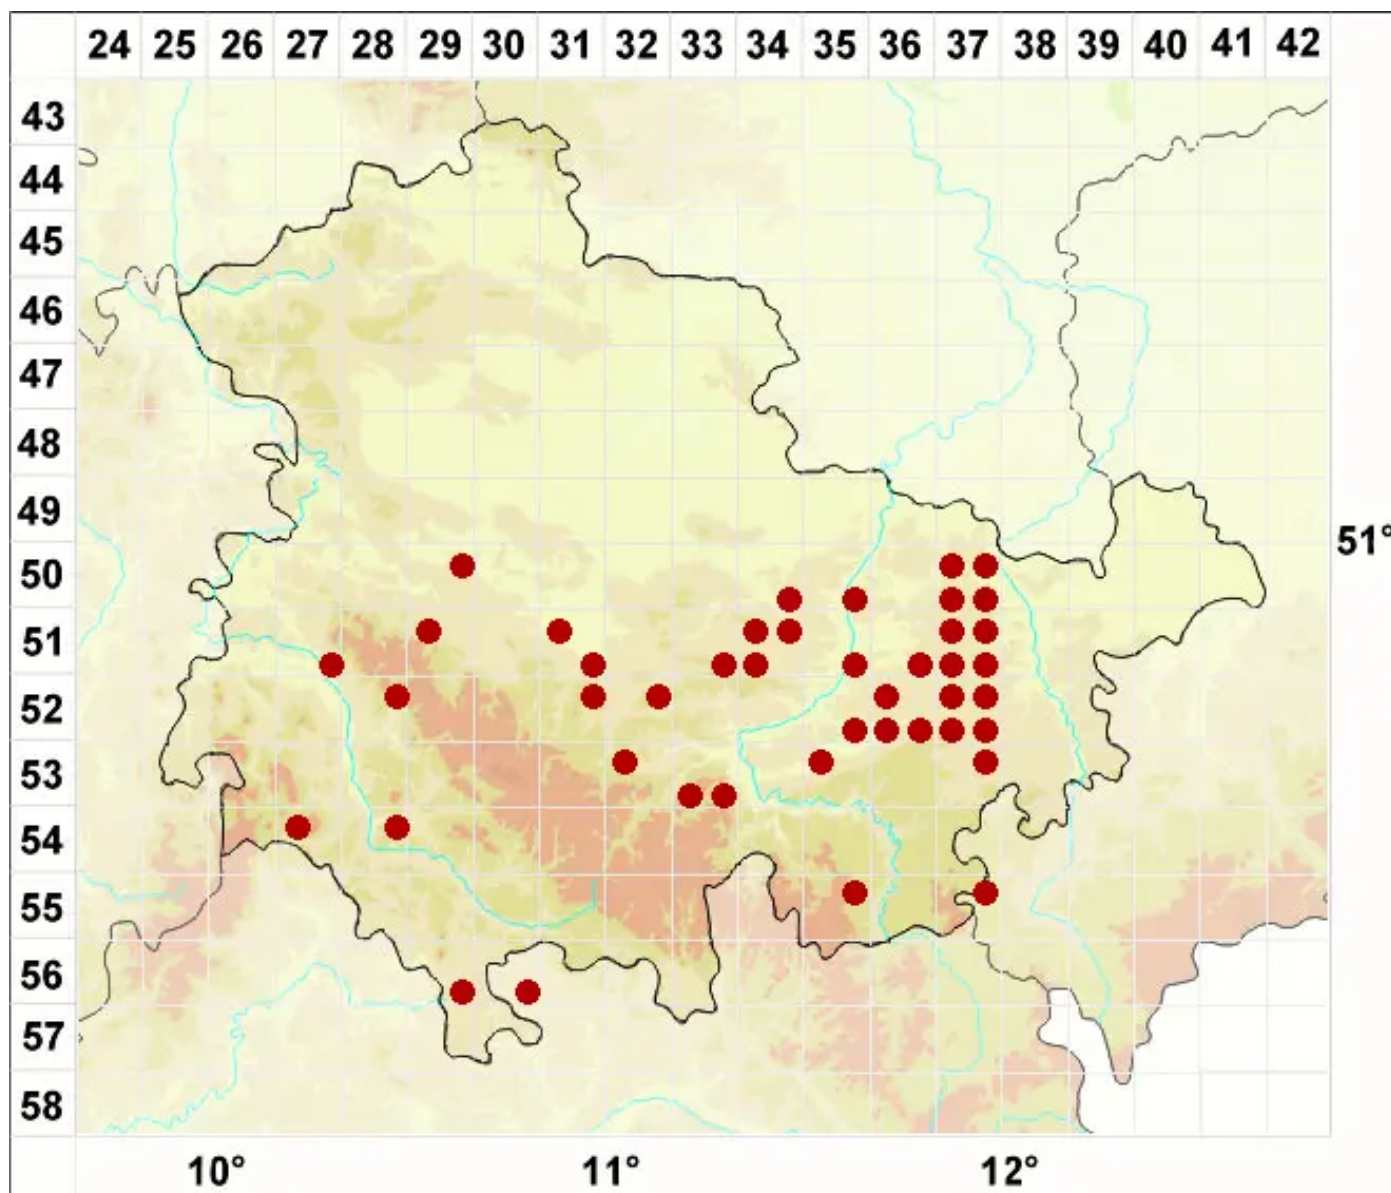

Caloplaca oasis (A. Massal.) Szatala

Beton-Schönfleck

Legende:

Symbole:

Ausgefülltes Symbol:
Zeitraum von 1980 bis heute (Aktuelle Angabe)

Leeres Symbol:
Zeitraum vor 1980 (Altangabe)

Quadrat: Herbarbeleg