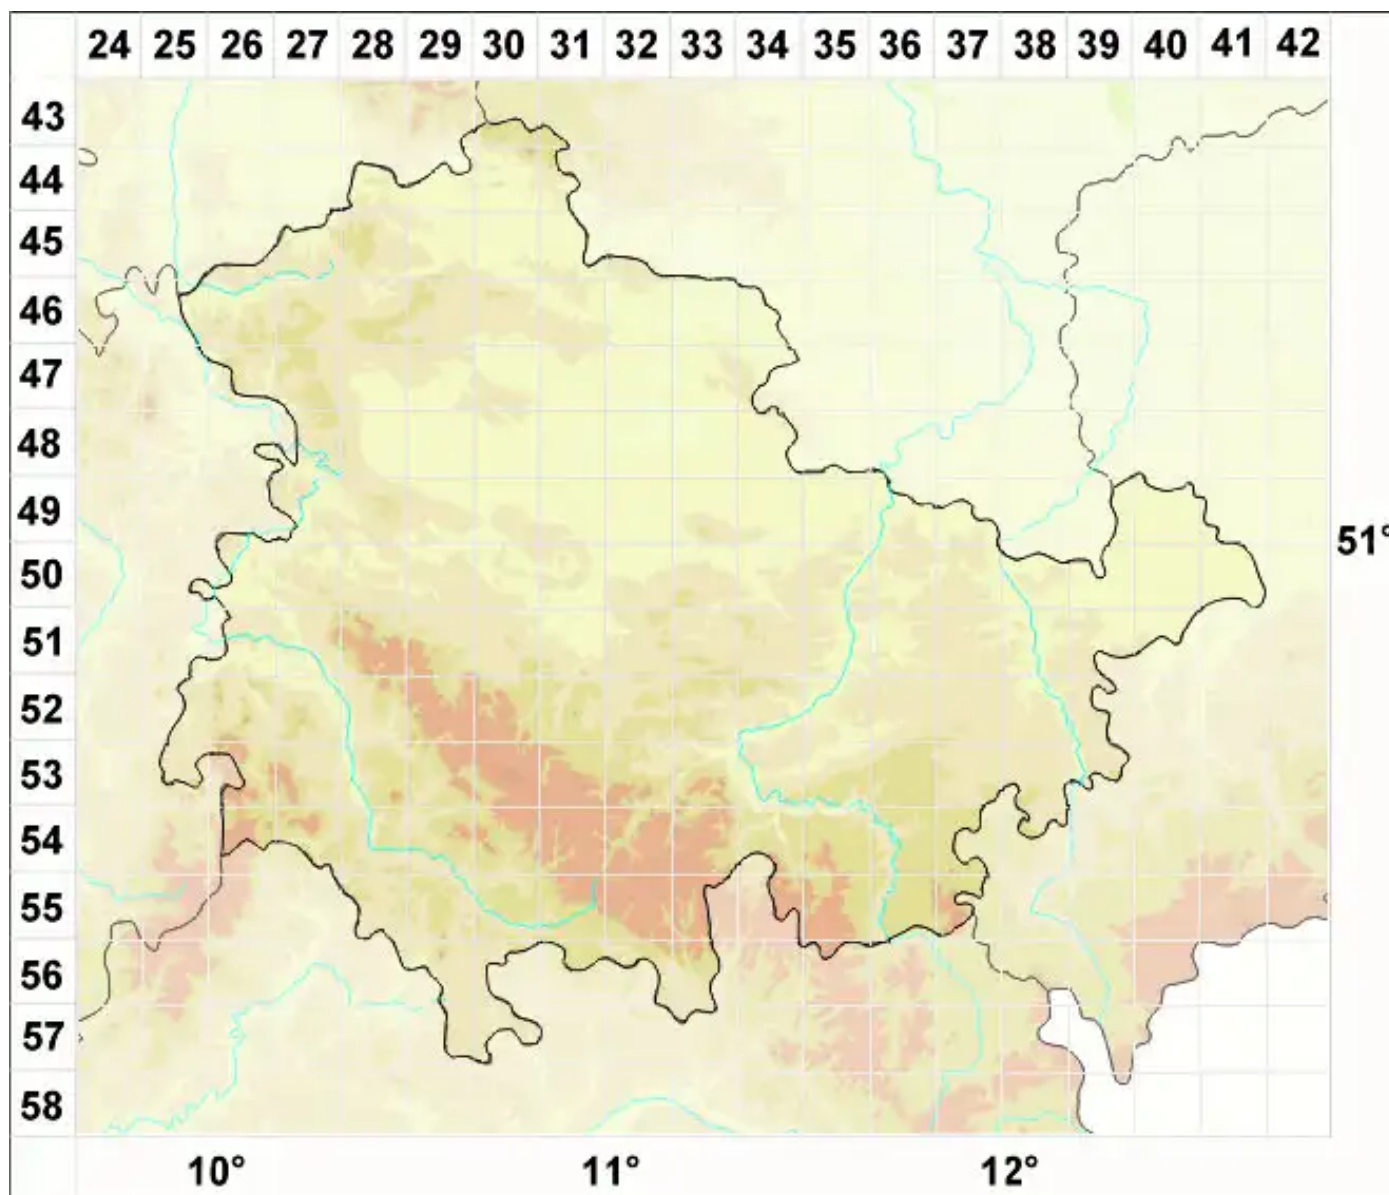

Caloplaca maritima (de Lesd.) de Lesd.

Meer-Schönfleck

Legende:

Symbole:

Ausgefülltes Symbol:
Zeitraum von 1980 bis heute (Aktuelle Angabe)

Leeres Symbol:
Zeitraum vor 1980 (Altangabe)

Quadrat: Herbarbeleg