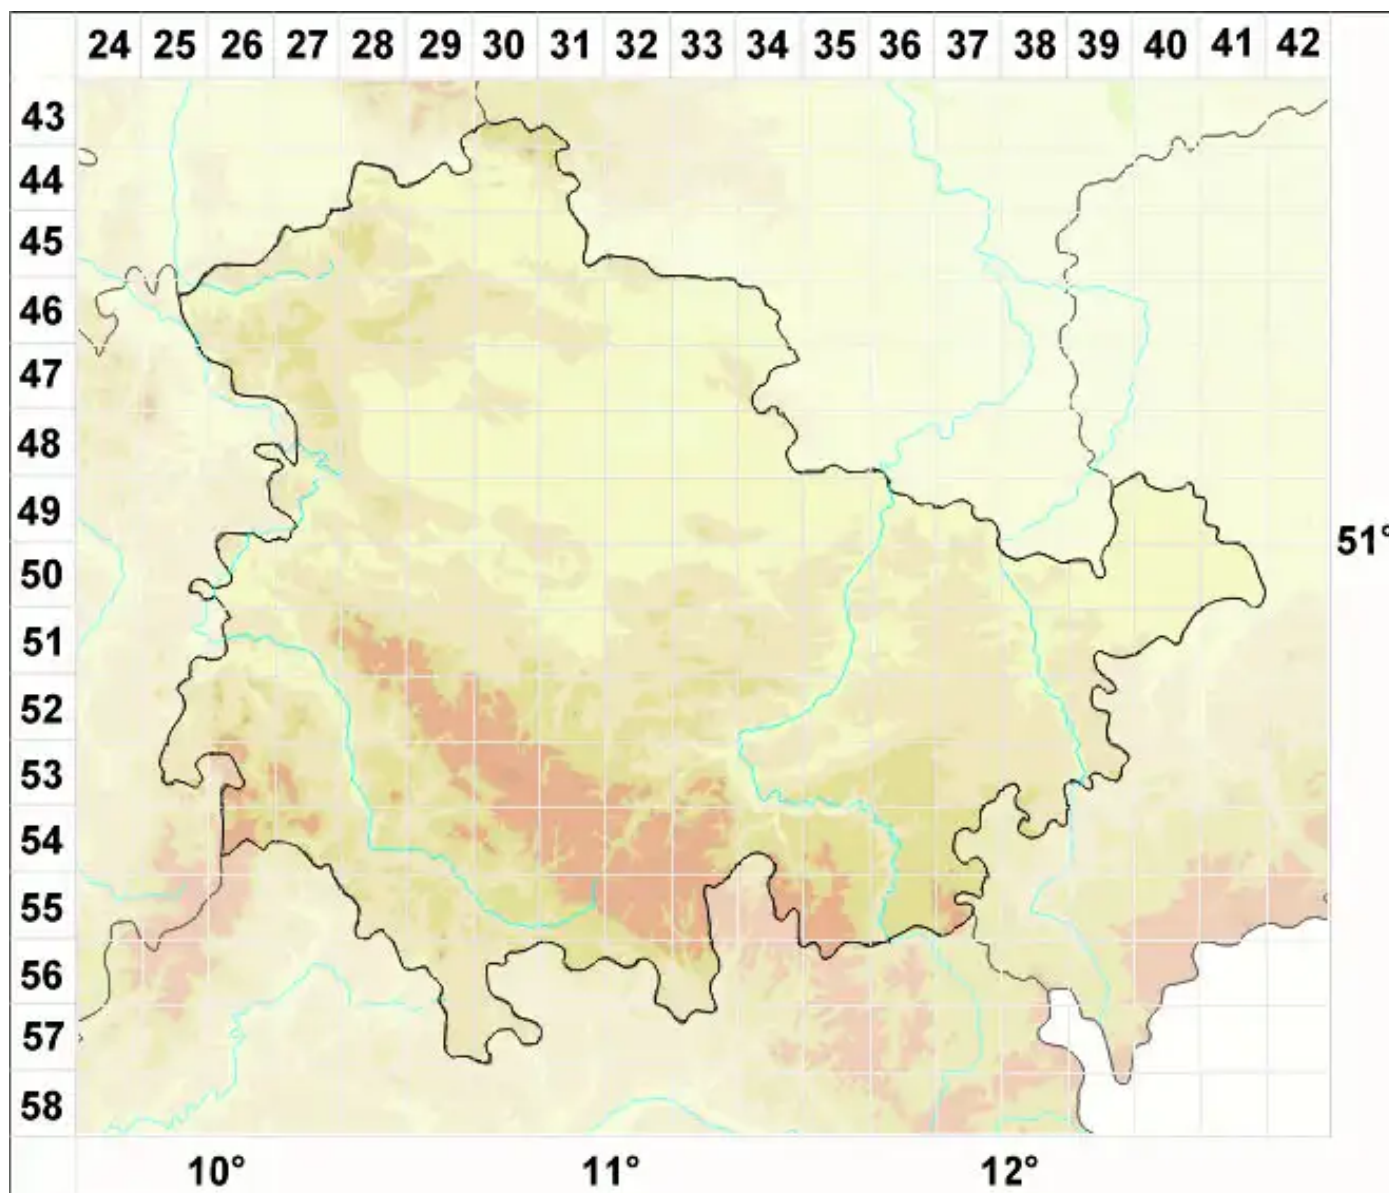

Caloplaca maritima (de Lesd.) de Lesd.

Meer-Schönfleck

Legende:

Symbole:

Ausgefülltes Symbol:
Zeitraum von 1980 bis heute (Aktuelle Angabe)

Leeres Symbol:
Zeitraum vor 1980 (Altangabe)

Quadrat: Herbarbeleg