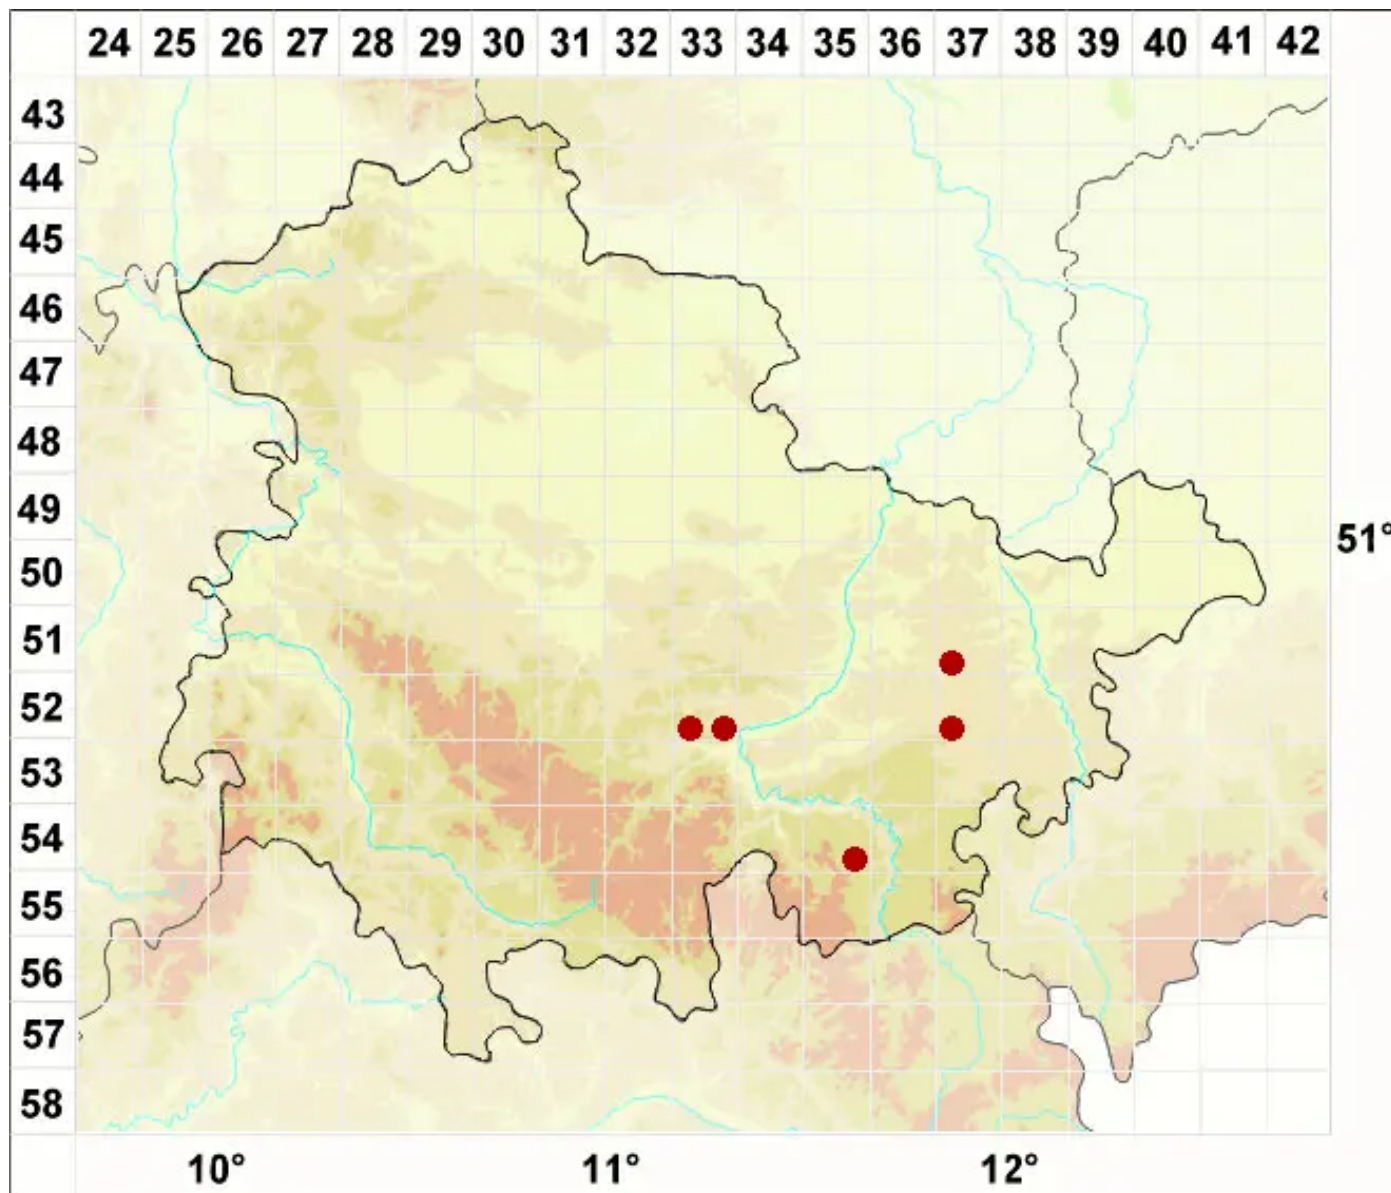

Caloplaca luteoalba (Turner) Th. Fr.

Weißgelber Schönfleck

Legende:

Symbole:

Ausgefülltes Symbol:
Zeitraum von 1980 bis heute (Aktuelle Angabe)

Leeres Symbol:
Zeitraum vor 1980 (Altangabe)

Quadrat: Herbarbeleg