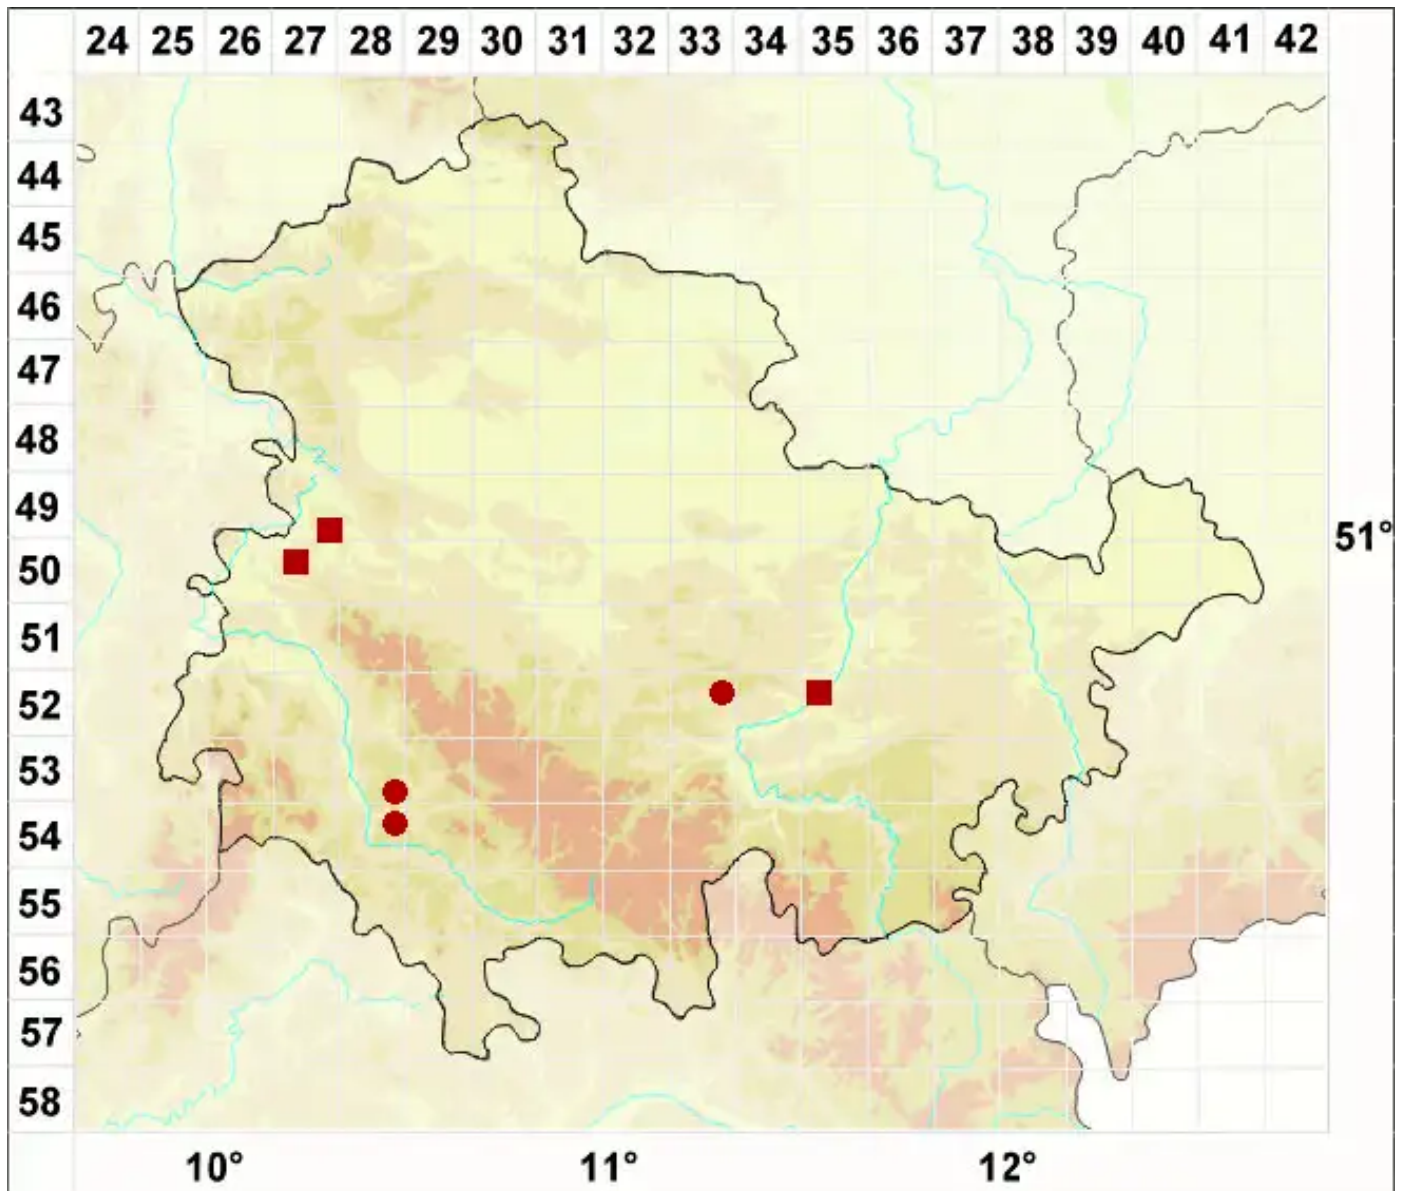

# Caloplaca limonia Nimis & Poelt

Limonen-Schönfleck

Legende:

**Symbole:**  
Ausgefülltes Symbol:  
Zeitraum von 1980 bis heute (Aktuelle Angabe)  
Leeres Symbol:  
Zeitraum vor 1980 (Altangabe)  
Quadrat: Herbarbeleg