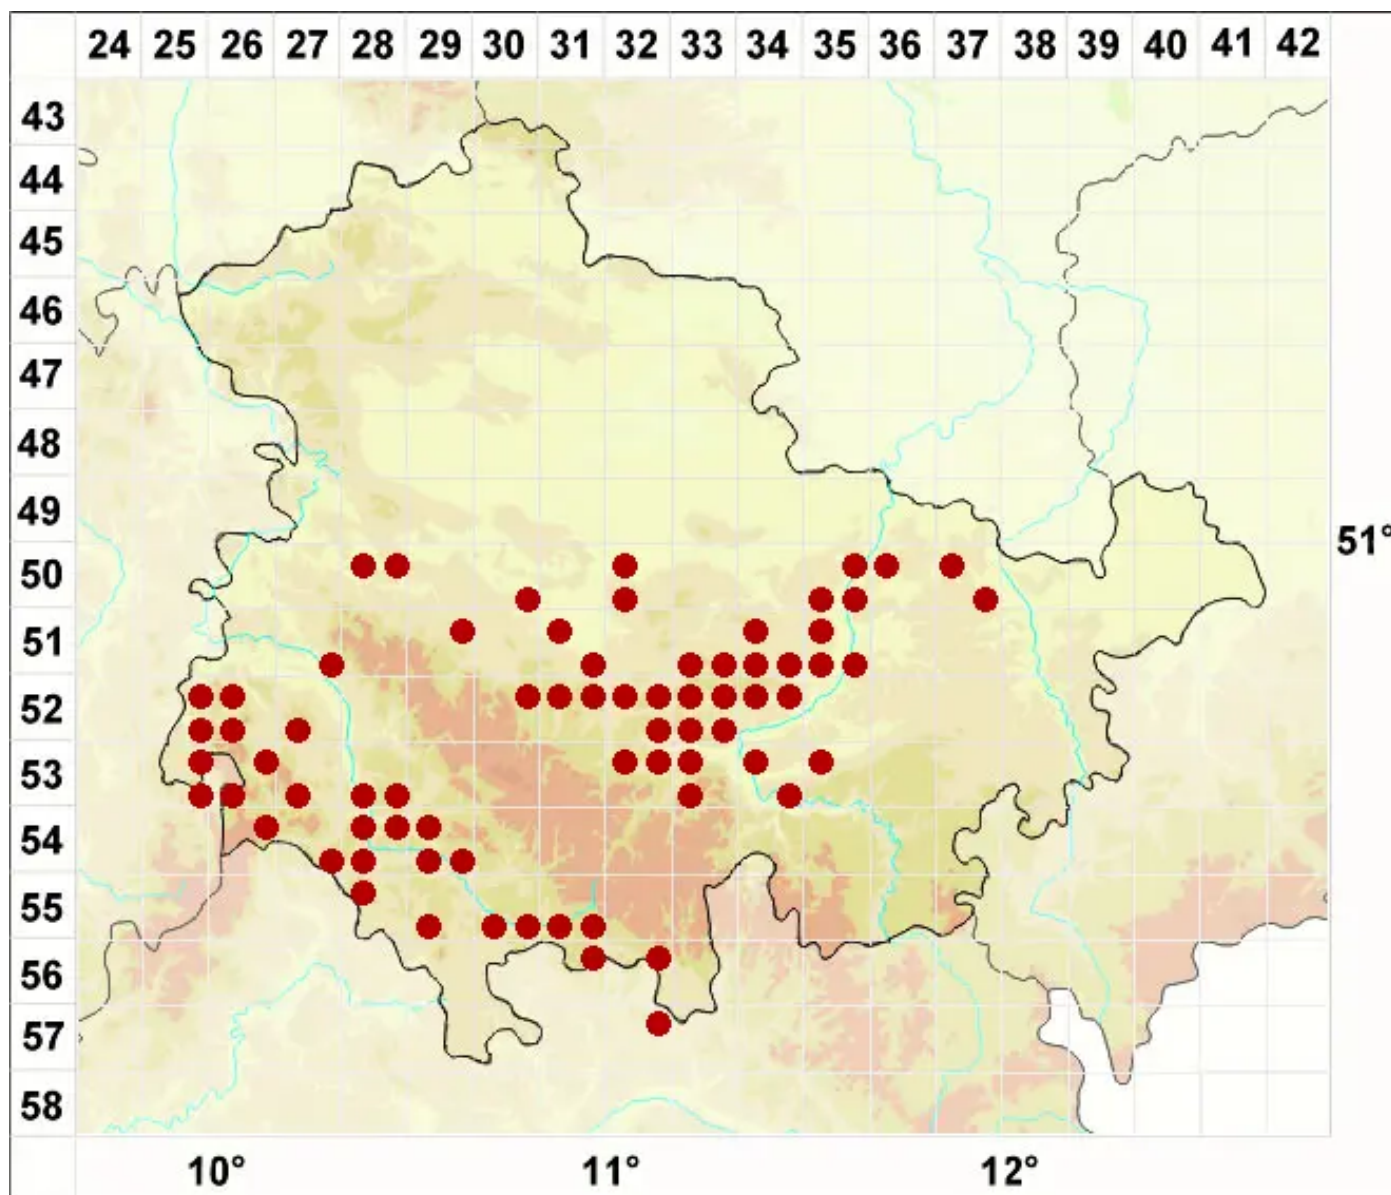

# Caloplaca lactea (A. Massal.) Zahlbr.

Milch-Schönfleck

Legende:

**Symbole:**

Ausgefülltes Symbol:  
Zeitraum von 1980 bis heute (Aktuelle Angabe)

Leeres Symbol:  
Zeitraum vor 1980 (Altangabe)

Quadrat: Herbarbeleg