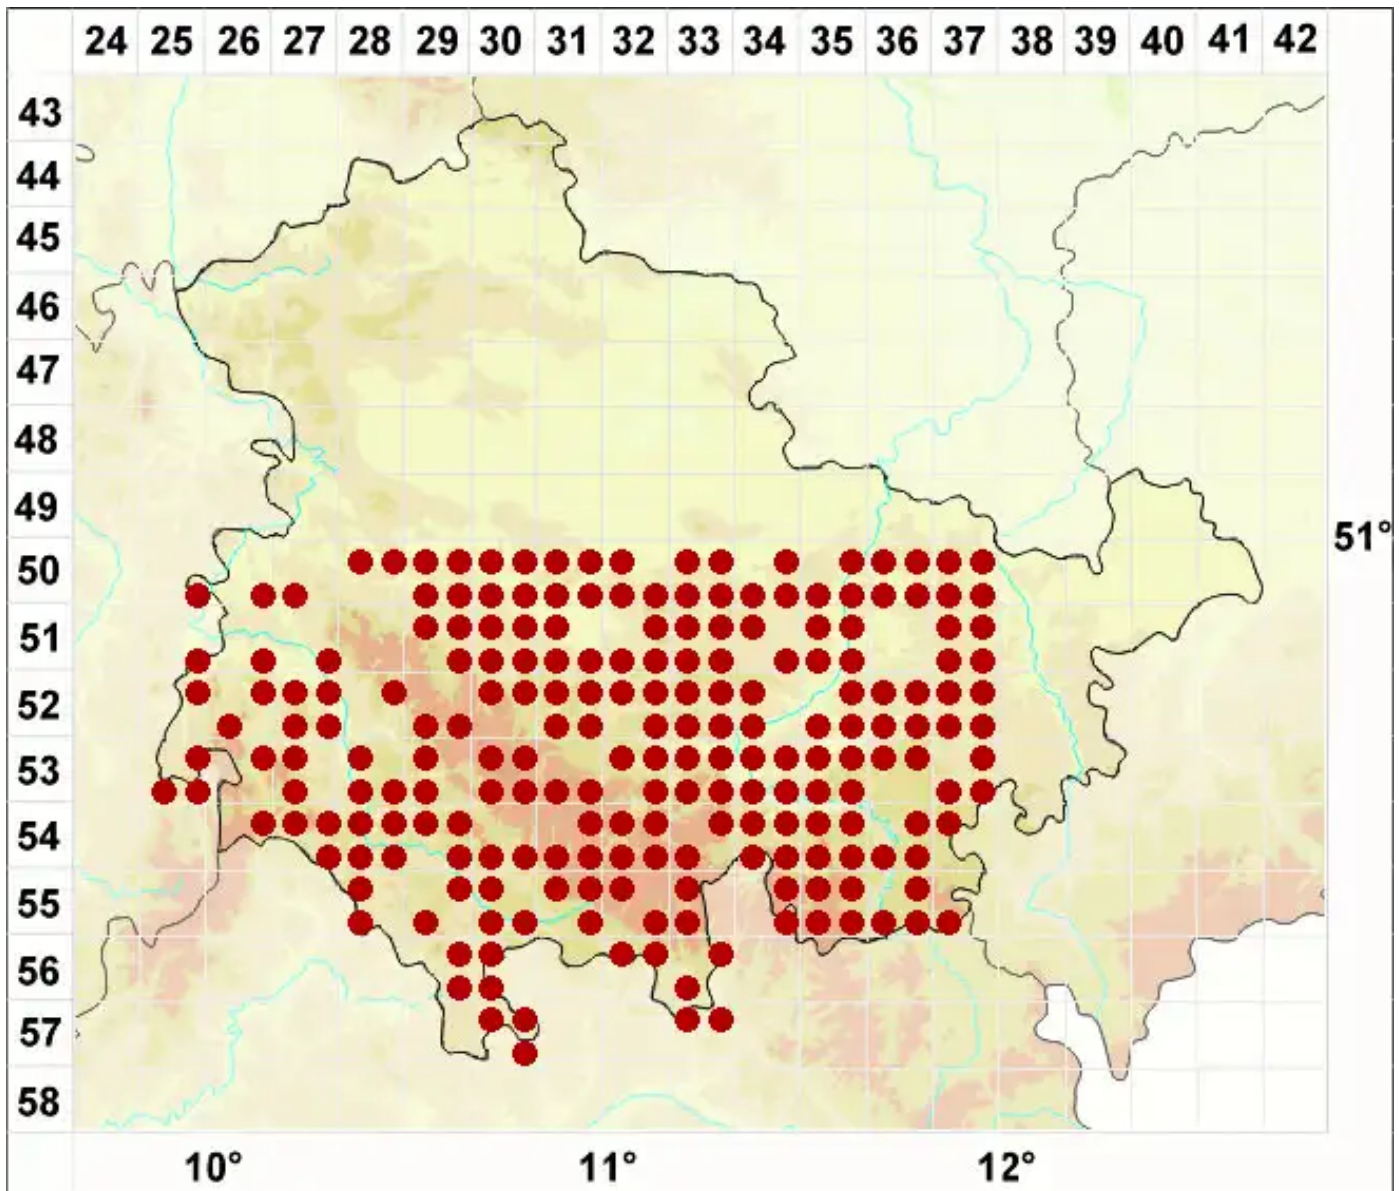

Caloplaca holocarpa agg.

Legende:

- Symbole:**
Ausgefülltes Symbol:
Zeitraum von 1980 bis heute (Aktuelle Angabe)
Leeres Symbol:
Zeitraum vor 1980 (Altangabe)
Quadrat: Herbarbeleg