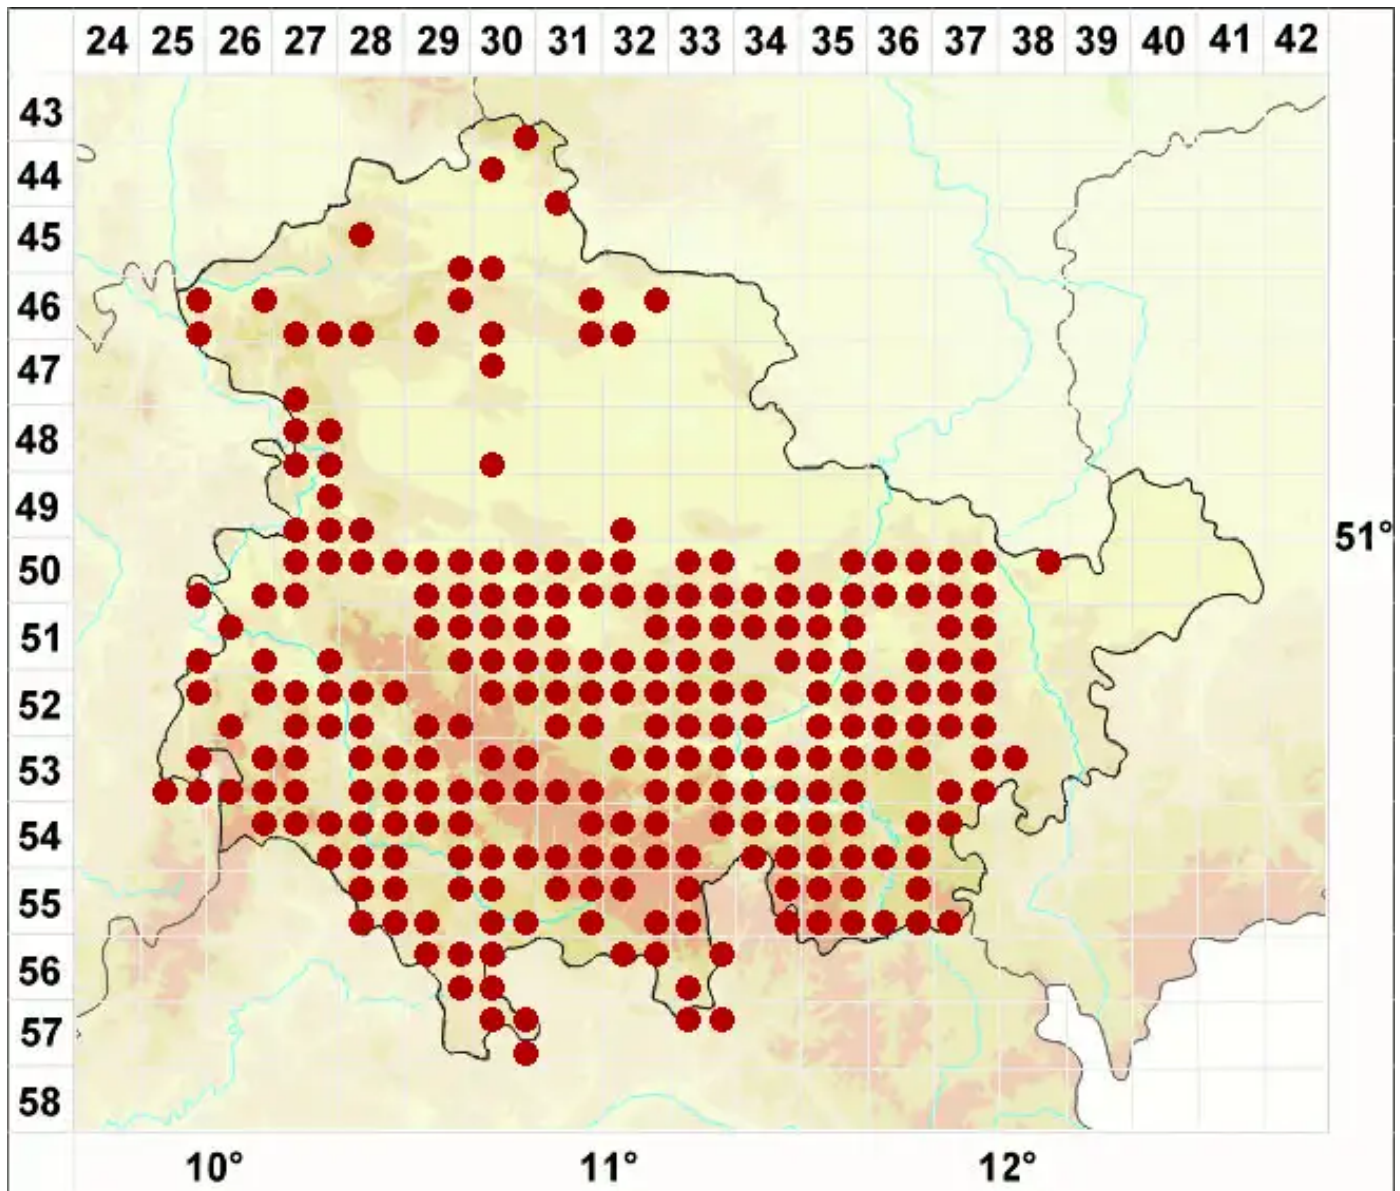

Caloplaca holocarpa agg.

Legende:

- Symbole:**
Ausgefülltes Symbol:
Zeitraum von 1980 bis heute (Aktuelle Angabe)
Leeres Symbol:
Zeitraum vor 1980 (Altangabe)
Quadrat: Herbarbeleg