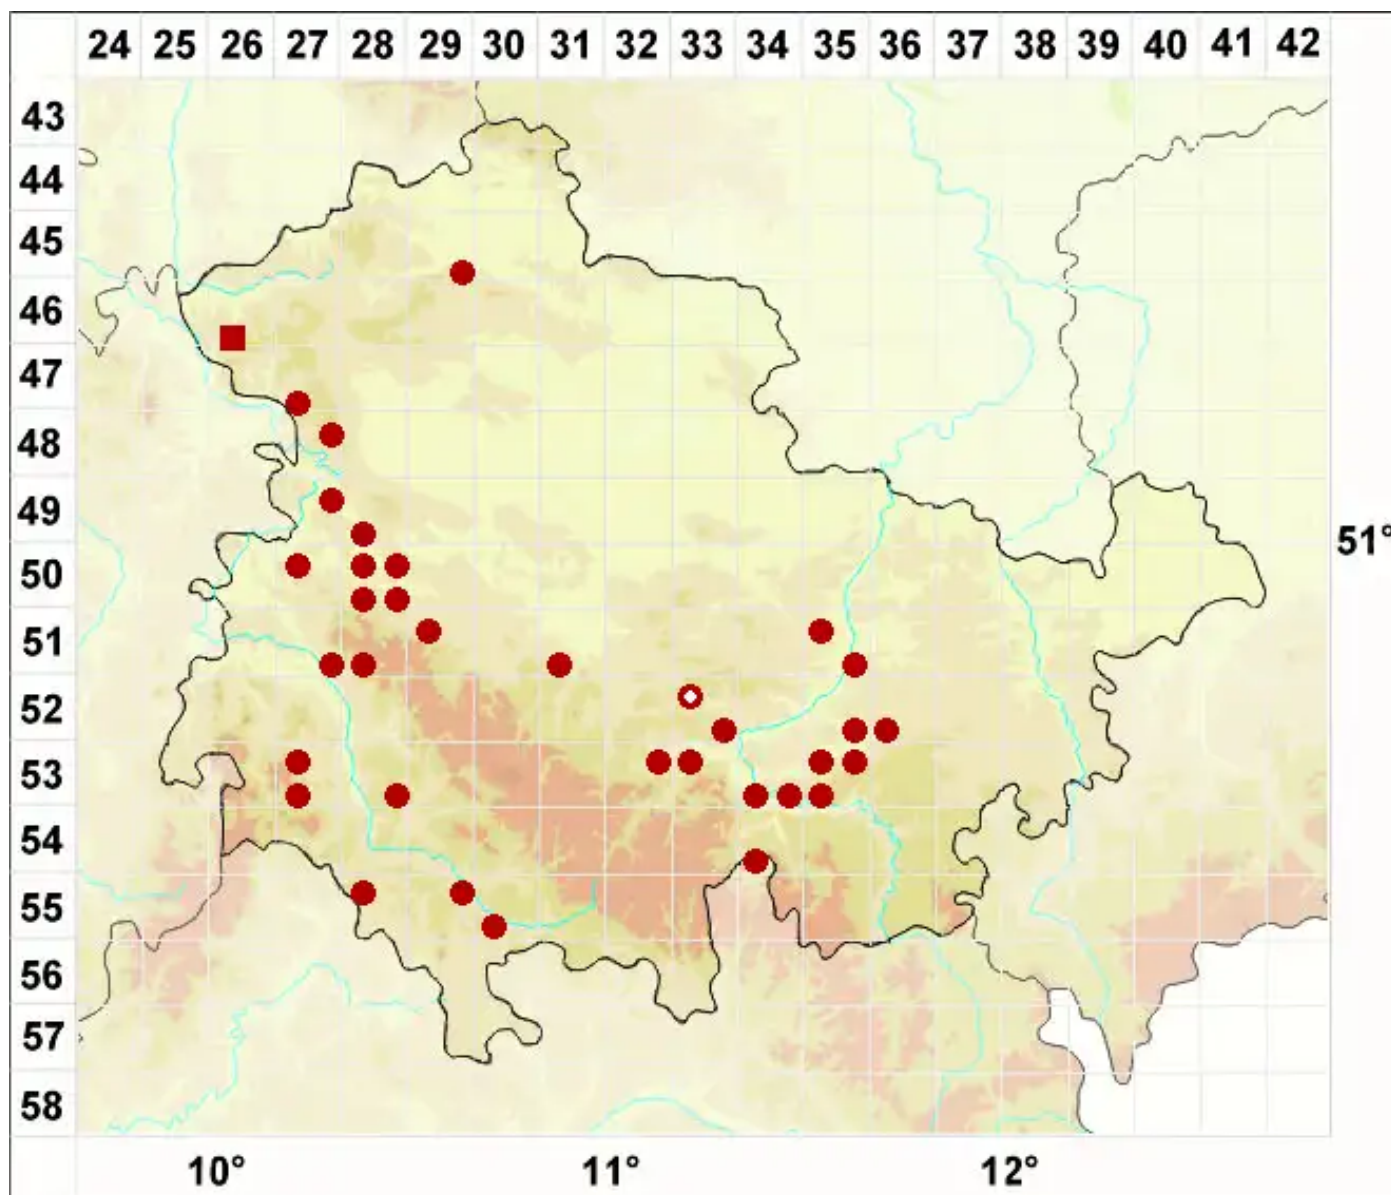

# Caloplaca flavescens (Huds.) J. R. Laundon

Hepps Schönfleck

Legende:

**Symbole:**

Ausgefülltes Symbol:  
Zeitraum von 1980 bis heute (Aktuelle Angabe)

Leeres Symbol:  
Zeitraum vor 1980 (Altangabe)

Quadrat: Herbarbeleg