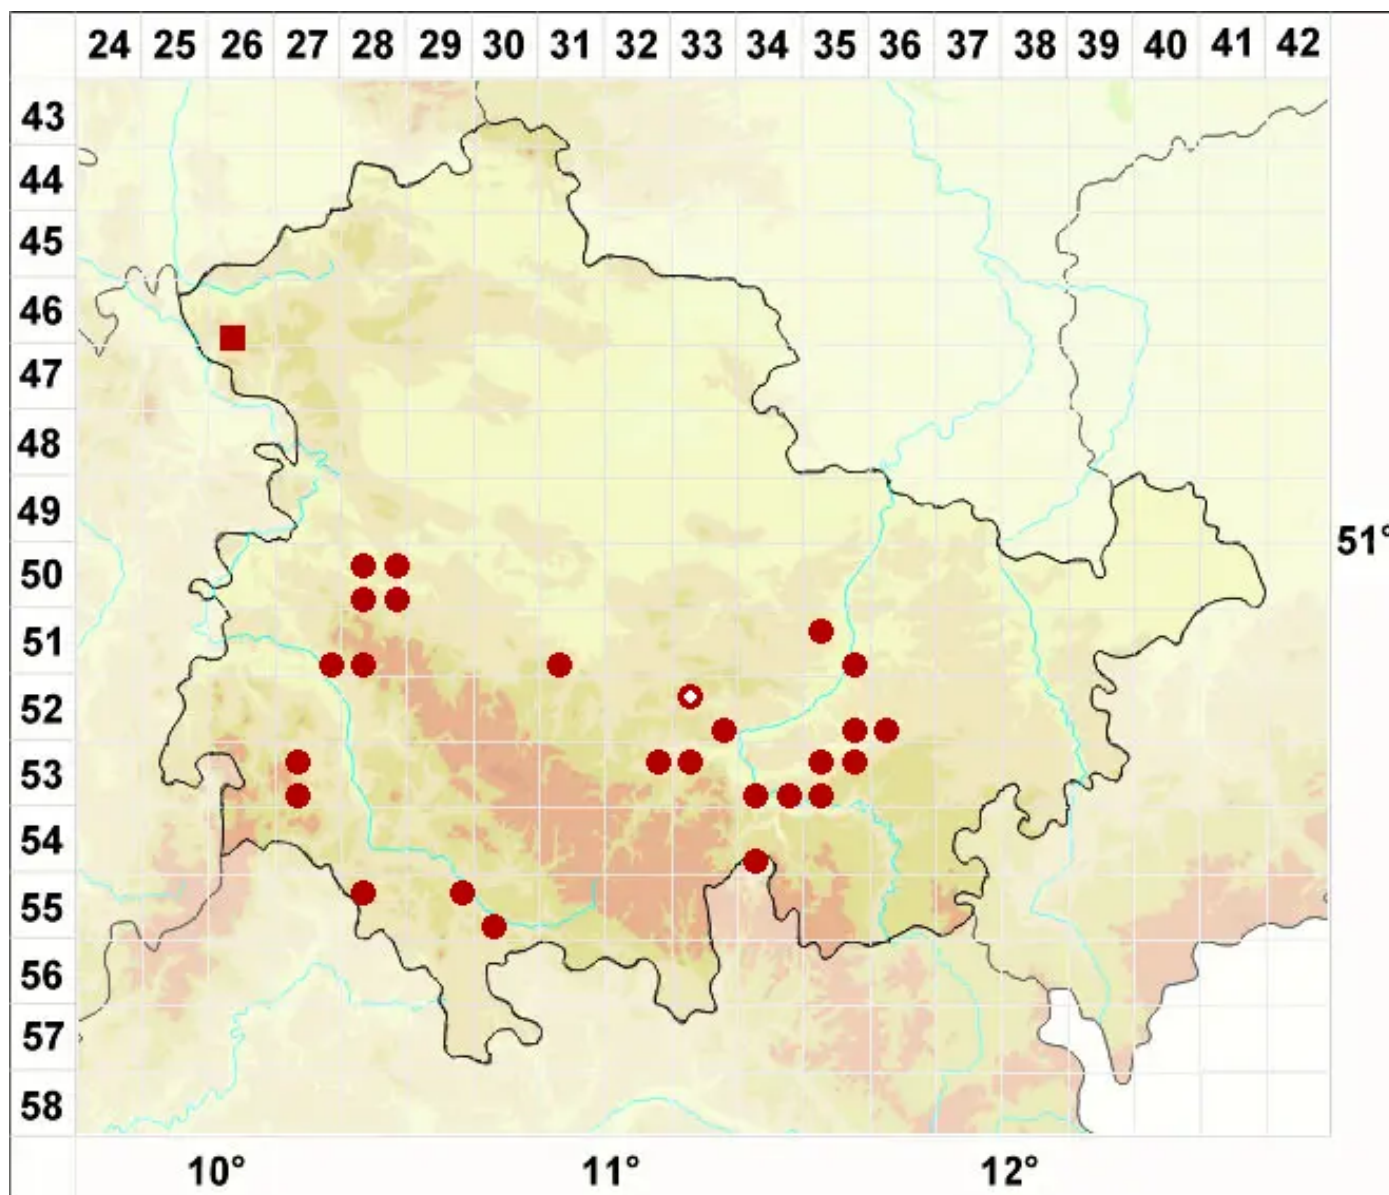

# Caloplaca flavescens (Huds.) J. R. Laundon

Hepps Schönfleck

Legende:

**Symbole:**

Ausgefülltes Symbol:  
Zeitraum von 1980 bis heute (Aktuelle Angabe)

Leeres Symbol:  
Zeitraum vor 1980 (Altangabe)

Quadrat: Herbarbeleg