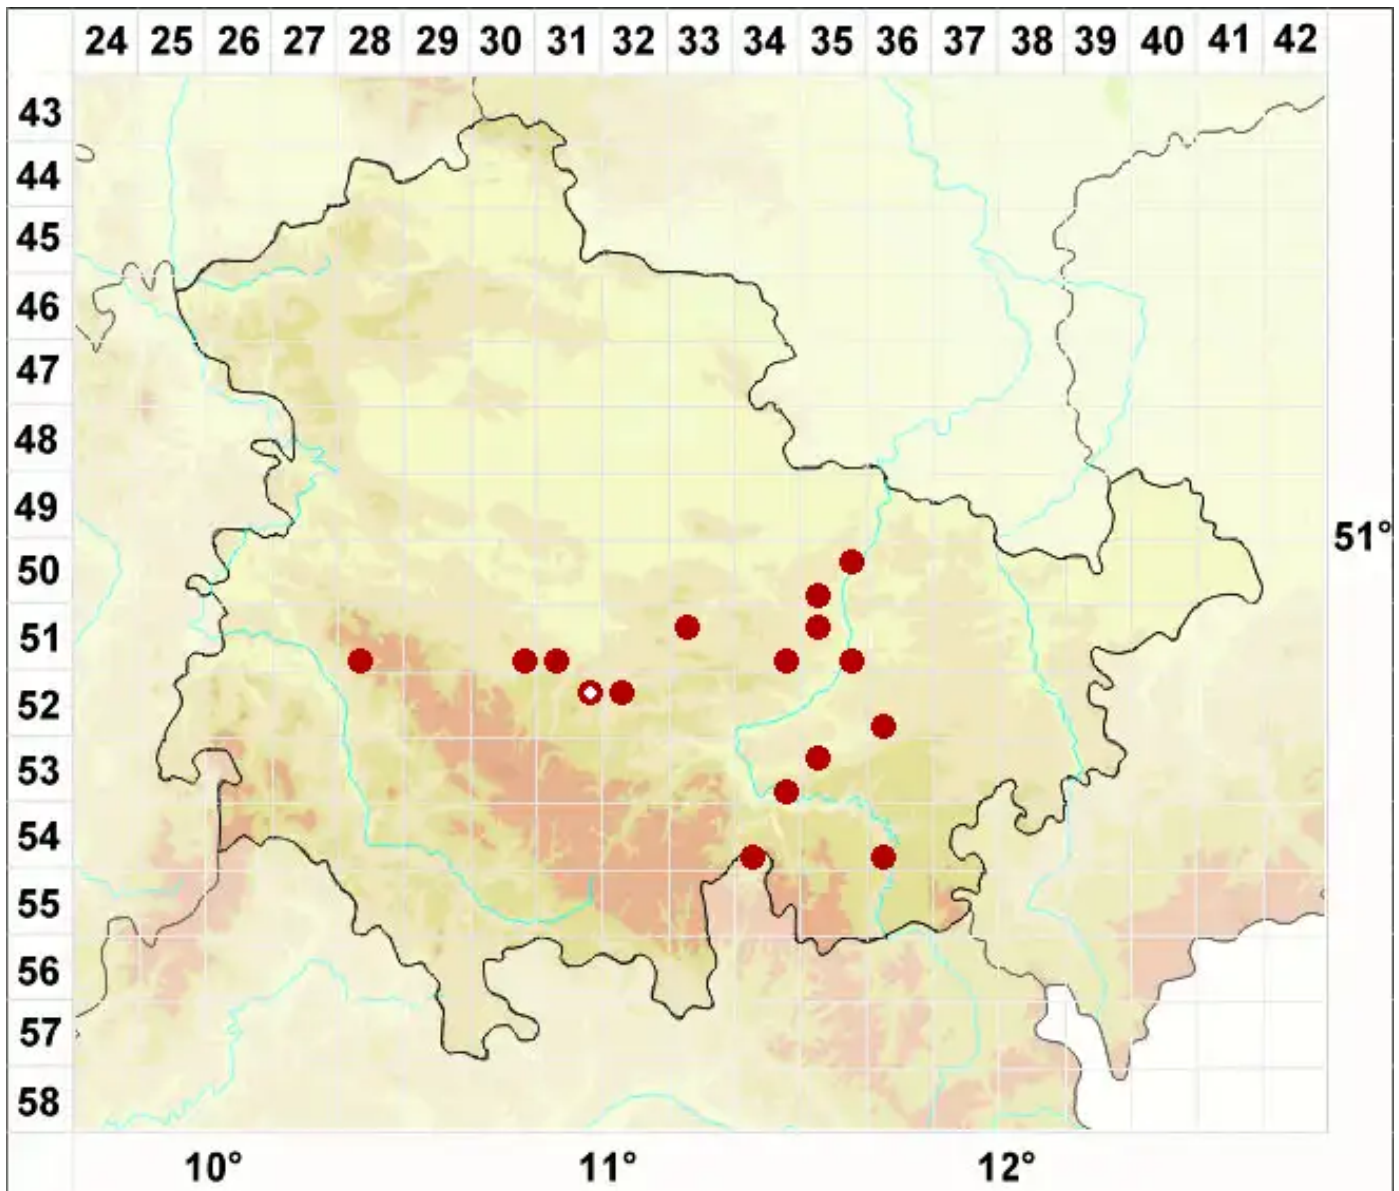

Caloplaca flavovirescens (Wulfen) Dalla Torre & Sarnth.

Gelbgrüner Schönfleck

Legende:

- Symbole:**
- Ausgefülltes Symbol:
Zeitraum von 1980 bis heute (Aktuelle Angabe)
 - Leeres Symbol:
Zeitraum vor 1980 (Altangabe)
 - Quadrat: Herbarbeleg