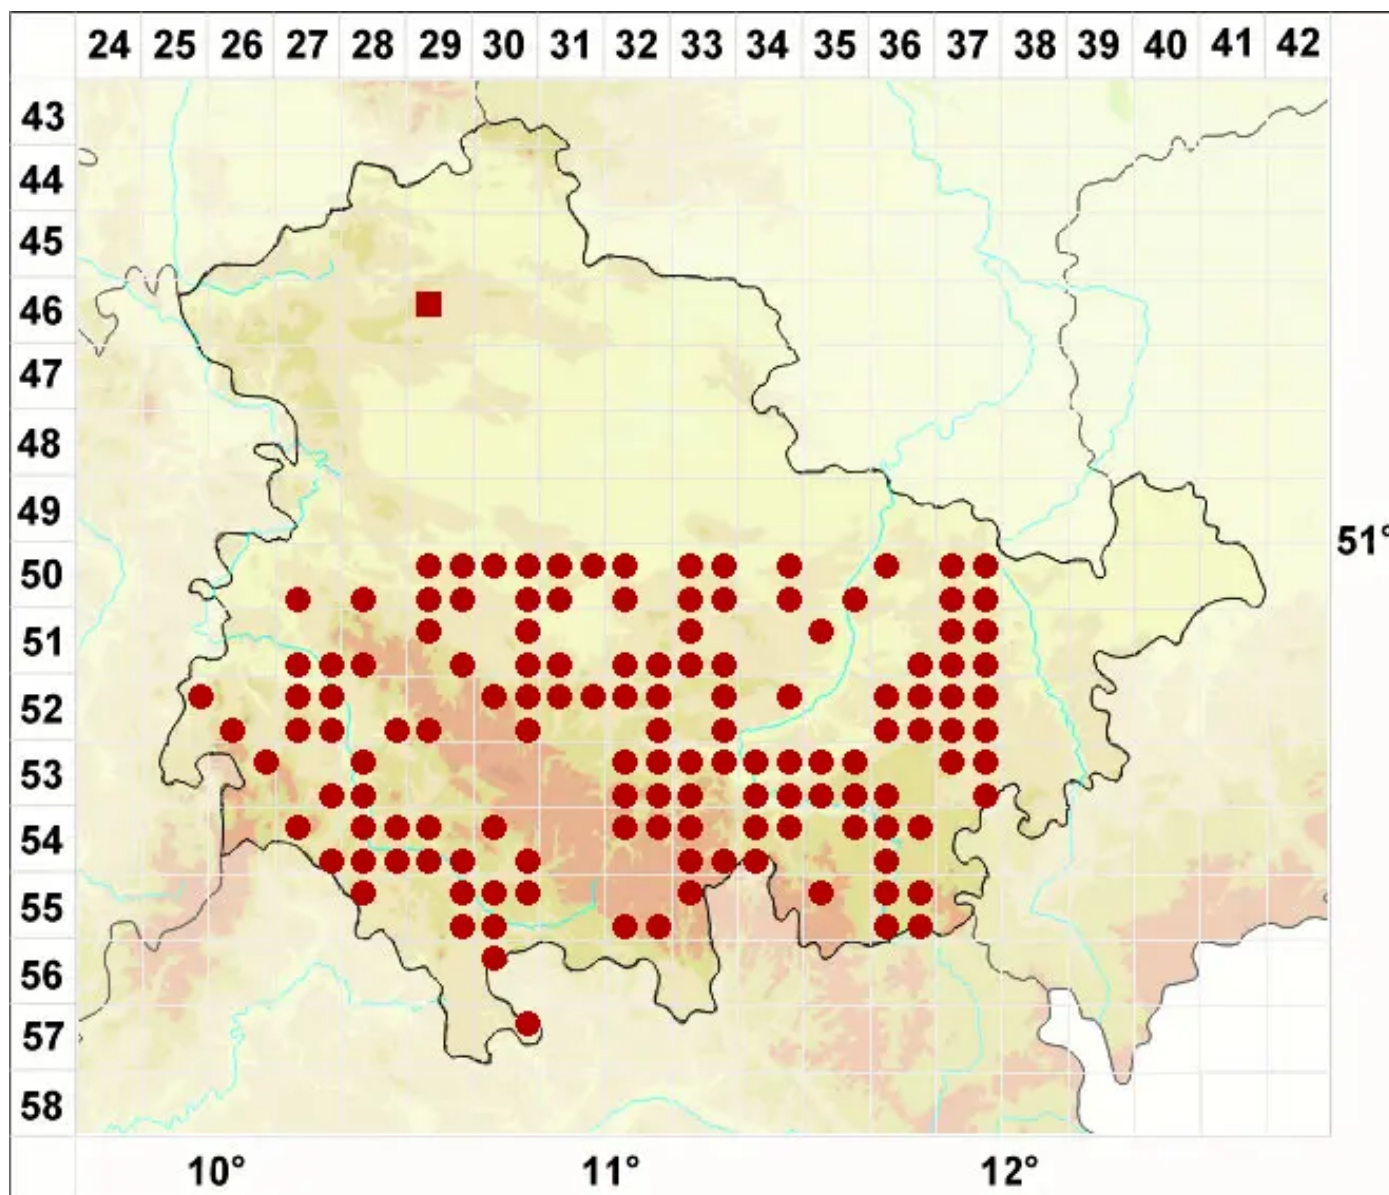

# Caloplaca flavocitrina (Nyl.) H. Olivier

Zitrongelber Schönfleck

Legende:

**Symbole:**

Ausgefülltes Symbol:  
Zeitraum von 1980 bis heute (Aktuelle Angabe)

Leeres Symbol:  
Zeitraum vor 1980 (Altangabe)

Quadrat: Herbarbeleg