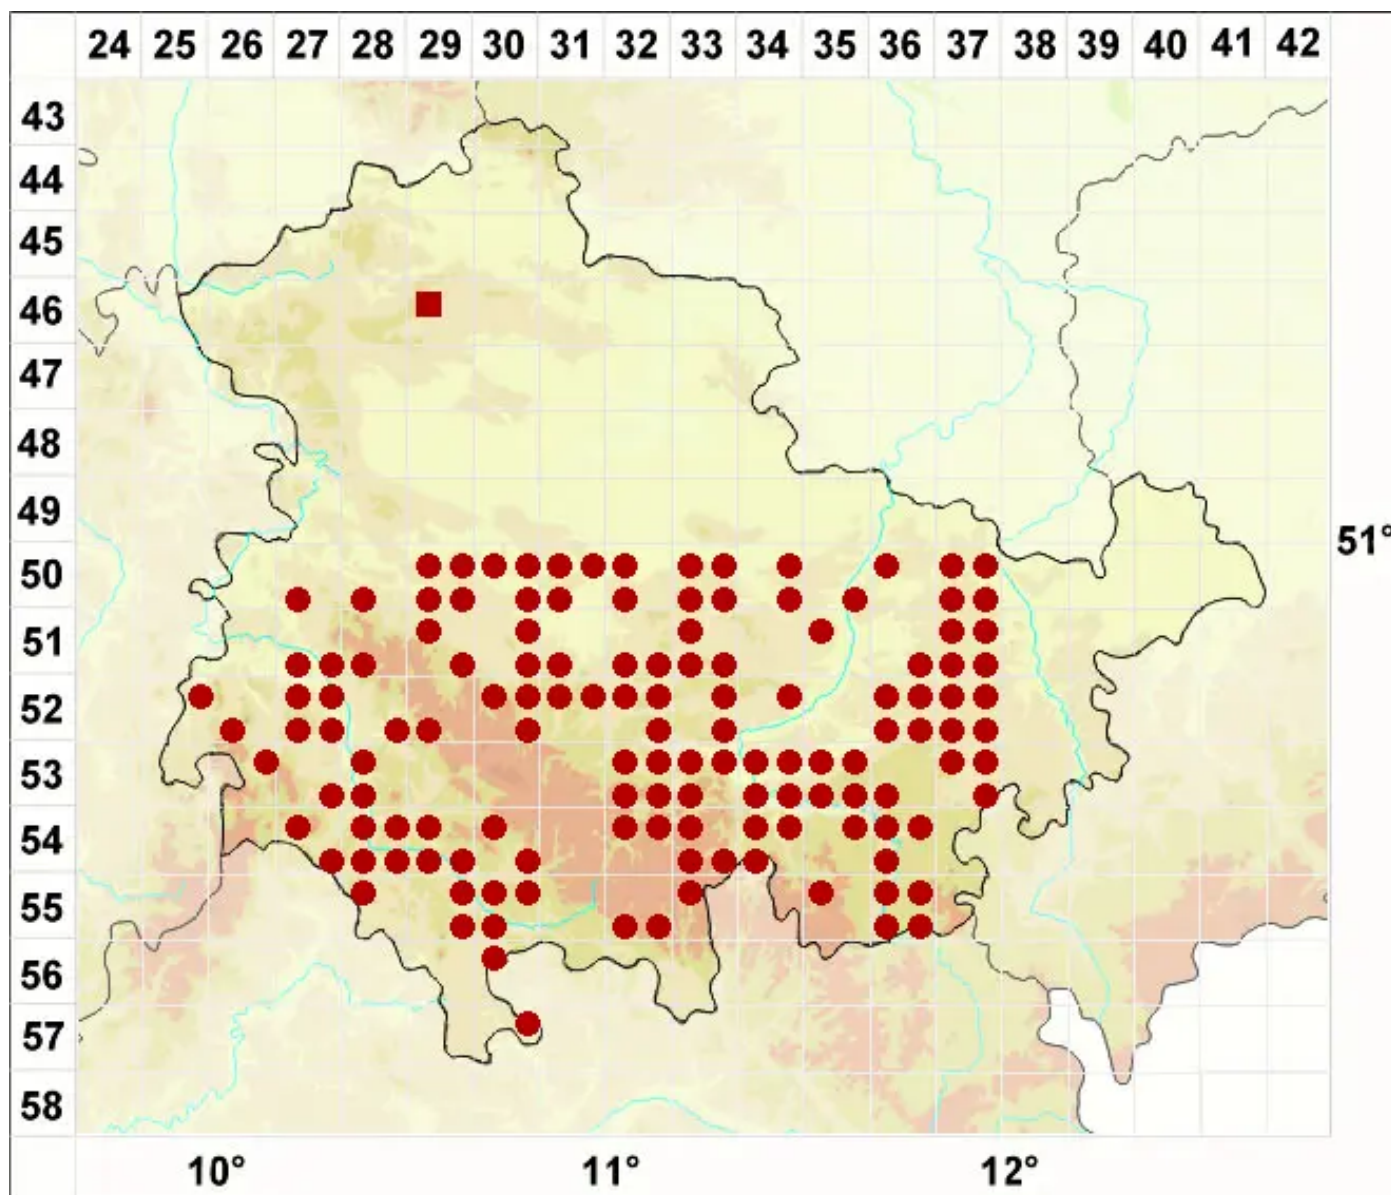

Caloplaca flavocitrina (Nyl.) H. Olivier

Zitrongelber Schönfleck

Legende:

Symbole:

Ausgefülltes Symbol:
Zeitraum von 1980 bis heute (Aktuelle Angabe)

Leeres Symbol:
Zeitraum vor 1980 (Altangabe)

Quadrat: Herbarbeleg