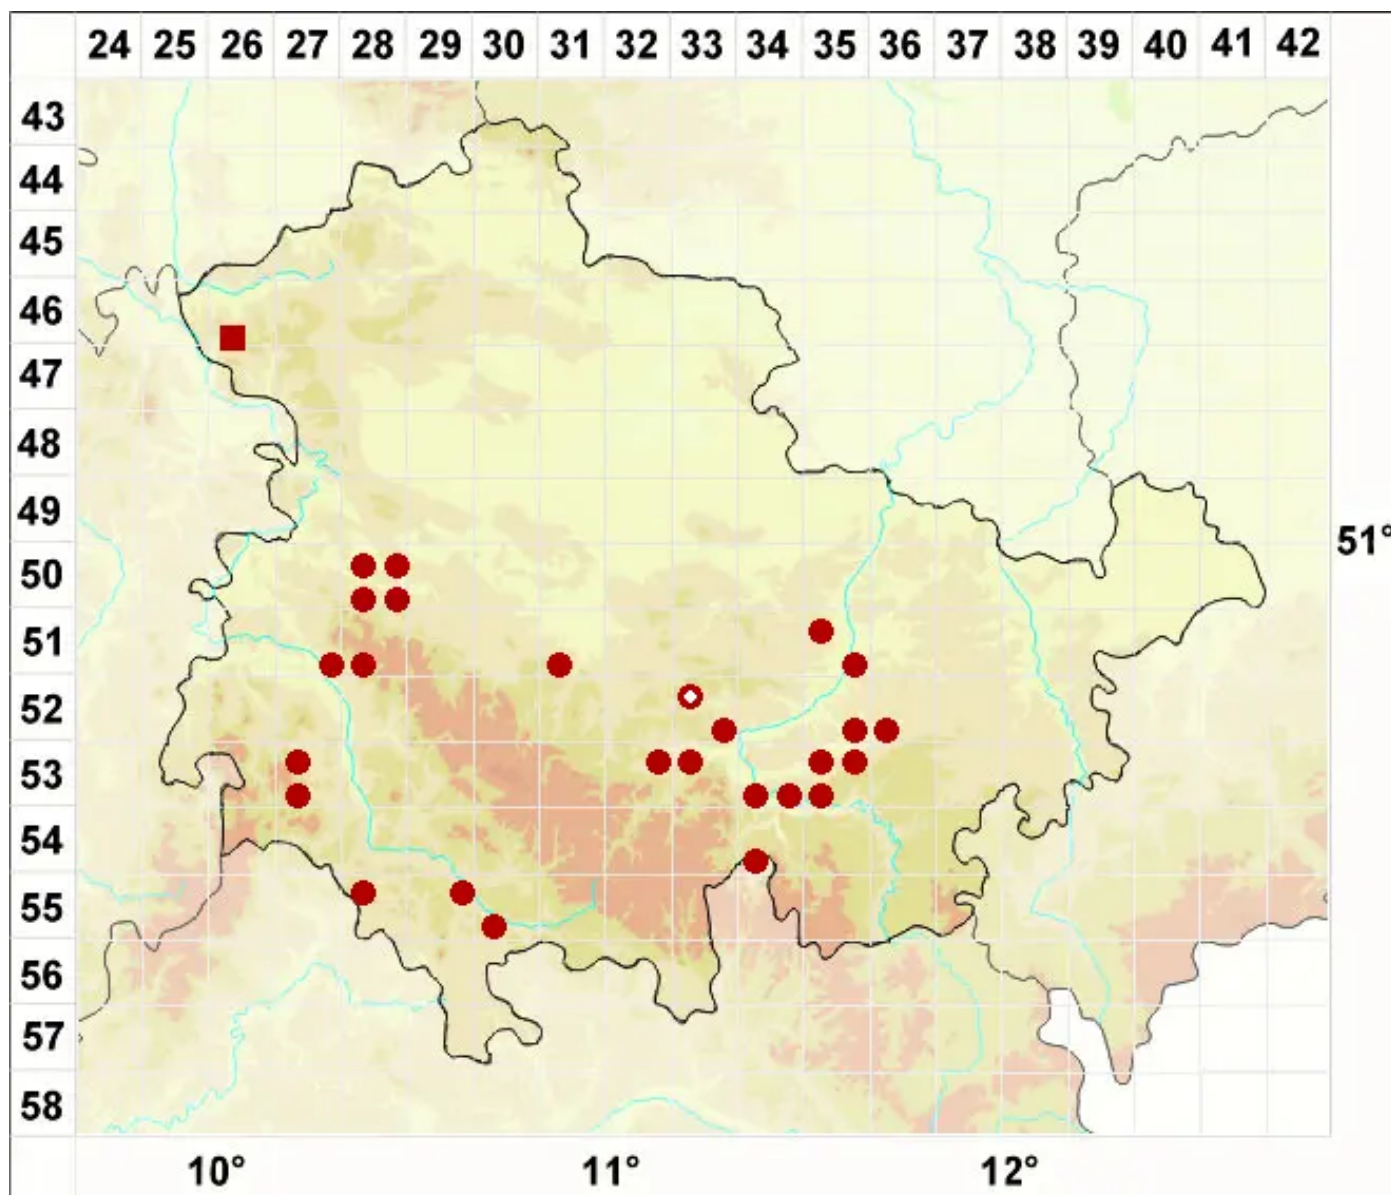

Caloplaca flavescens (Huds.) J. R. Laundon

Hepps Schönfleck

Legende:

Symbole:

Ausgefülltes Symbol:
Zeitraum von 1980 bis heute (Aktuelle Angabe)

Leeres Symbol:
Zeitraum vor 1980 (Altangabe)

Quadrat: Herbarbeleg