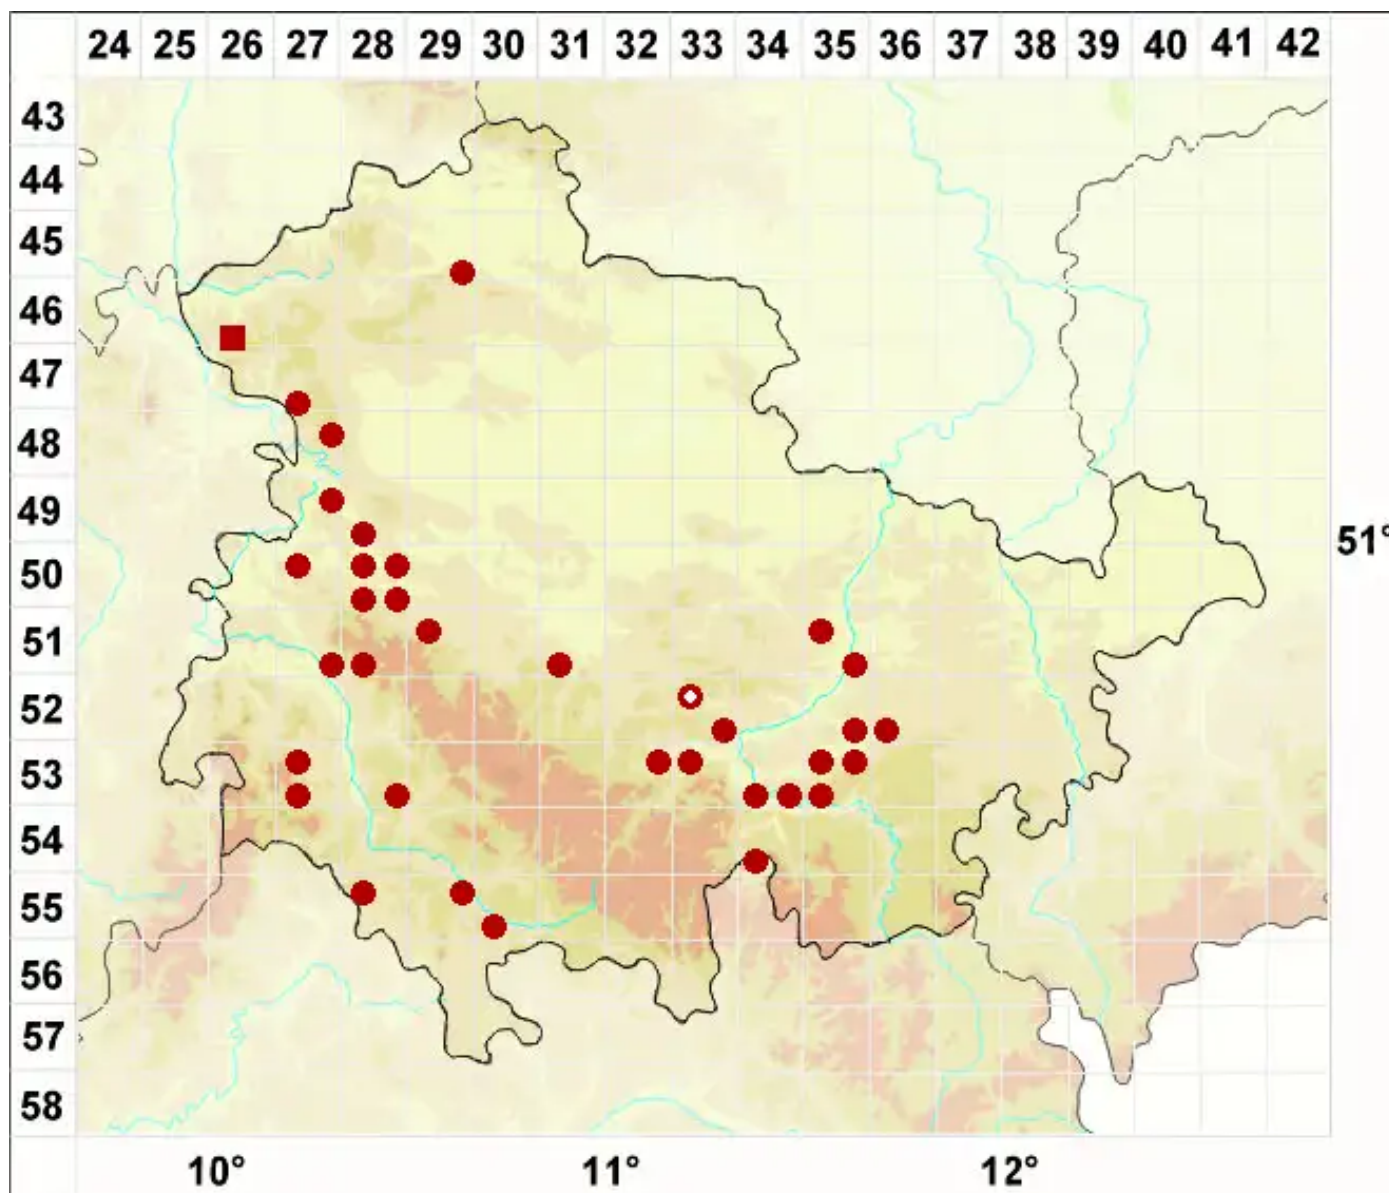

# Caloplaca flavescens (Huds.) J. R. Laundon

Hepps Schönfleck

Legende:

**Symbole:**  
Ausgefülltes Symbol:  
Zeitraum von 1980 bis heute (Aktuelle Angabe)  
Leeres Symbol:  
Zeitraum vor 1980 (Altangabe)  
Quadrat: Herbarbeleg