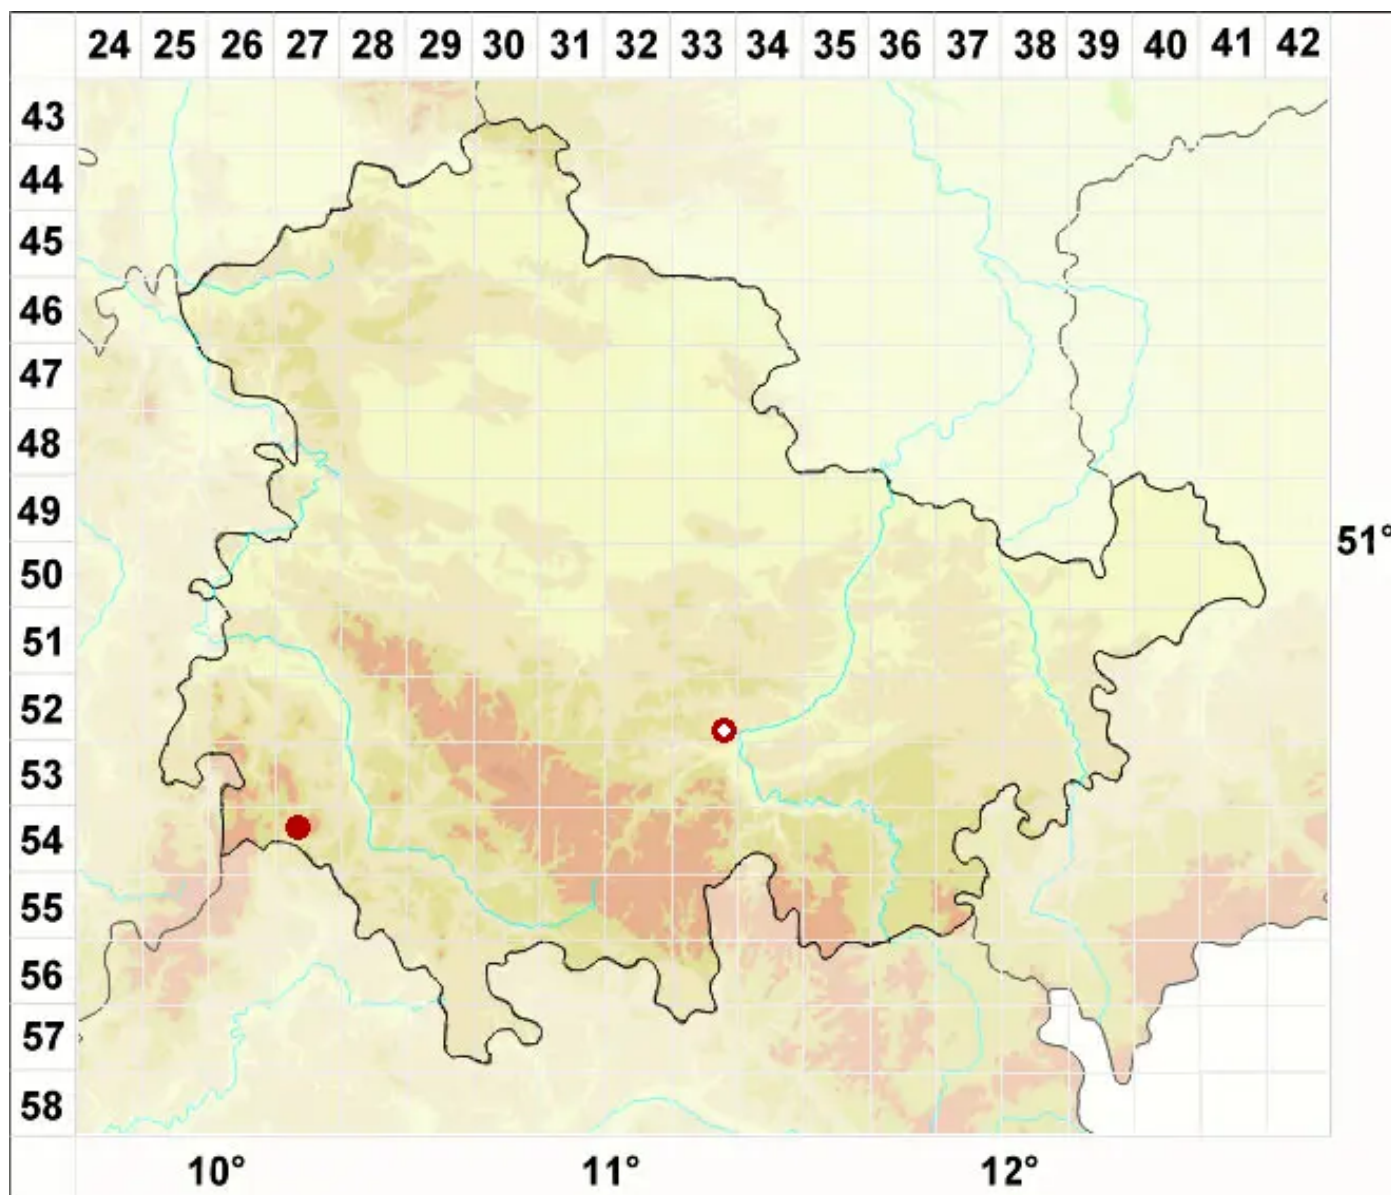

Caloplaca crenularia (With.) J. R. Laundon

Gekerbter Schönfleck

Legende:

Symbole:

Ausgefülltes Symbol:
Zeitraum von 1980 bis heute (Aktuelle Angabe)

Leeres Symbol:
Zeitraum vor 1980 (Altangabe)

Quadrat: Herbarbeleg